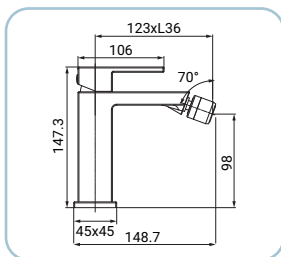

Basin mixer, high size, chrome finish, Ø 25 mm ceramic disc cartridge, 3/8F stainless steel flexible hoses 35 cm, assembly kit

Waschtischarmatur, Chromoberfläche, hoch, Ø 25 mm Keramikkartusche, mit flexiblen Anschlussschläuchen 3/8F 35 cm aus Edelstahl, mit Fertigmontageset

Mitigeur lavabo chromé, haut, cartouche céramique Ø 25 mm, flexibles d'alimentation en acier inox 3/8F 35 cm, kit de montage fourni

25 PT

SCARUB0895CR

Miscelatore monocomando lavabo, finitura cromo, leva in metallo, cartuccia a dischi ceramici Ø 25 mm, completo di piletta da 1"1/4 in metallo, flessibili inox 3/8F lunghezza 45 cm, set di fissaggio rapido

Basin mixer, chrome finish, metal lever, Ø 25 mm ceramic disc cartridge, with 1"1/4 metal pop-up waste set, 3/8F stainless steel flexible hoses, length 45 cm, rapid assembly kit

Waschtischarmatur, Chromoberfläche, Hebel aus Metall, Ø 25 mm Keramikkartusche, Ablaufventil 1"1/4 aus Metall, mit flexiblen Anschlussschläuchen 3/8F 45 cm aus Edelstahl, Schnellmontage-System

Mitigeur lavabo chromé, poignée en métal, cartouche céramique Ø 25 mm, avec garniture de vidage 1"1/4 en métal, flexibles d'alimentation en acier inox 3/8F 45 cm, kit de montage rapide fourni

SCARUB0896CR