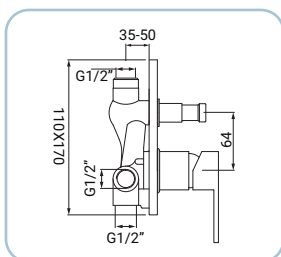

SCARUB0907CR

Miscelatore monocomando incasso doccia, finitura cromo, cartuccia a dischi ceramici Ø 35 mm, con deviatore

Concealed shower mixer, chrome finish, Ø 35 mm ceramic disc cartridge diverter

Unterputz-Brausearmatur, Chromoberfläche, Ø 35 mm Keramikkartusche, Umsteller

Mitigeur douche à encastrer chromé, cartouche céramique Ø 35 mm inverseur bain/douche