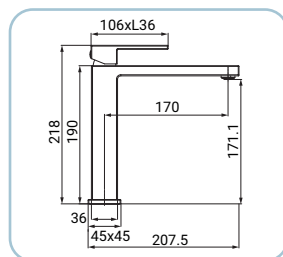

Zoe

Proporzioni perfette e geometrie decise che mettono al centro l'eleganza e il carattere: così si potrebbe riassumere la serie Zoe. Una serie dallo spirito contemporaneo che raggiunge la massima espressione della modernità e rispetta i canoni dello stile più attuale.

Perfect proportions and bold geometries that focus on elegance and glam character: this is how the Zoe series could be summed up.

Perfekte Proportionen und kühne Formen, die auf Eleganz und Glamour setzen: so könnte man die Serie Zoe definieren.

Proportions parfaites et géométries audacieuses qui mettent l'accent sur l'élégance et le caractère glamour : c'est ainsi que la série Zoe pourrait être résumée.

SCARUB0899CR

Miscelatore monocomando lavabo alto 21,8 cm, finitura cromo, cartuccia a dischi ceramici Ø 25 mm, flessibili inox 3/8F lunghezza 35 cm, set di fissaggio

Basin mixer, high size, chrome finish, Ø 25 mm ceramic disc cartridge, 3/8F stainless steel flexible hoses 35 cm, assembly kit

Waschtischarmatur, Chromoberfläche, hoch, Ø 25 mm Keramikkartusche, mit flexiblen Anschlussschläuchen 3/8F 35 cm aus Edelstahl, mit Fertigmontageset

Mitigeur lavabo chromé, haut, cartouche céramique Ø 25 mm, flexibles d'alimentation en acier inox 3/8F 35 cm, kit de montage fourni

25 PT