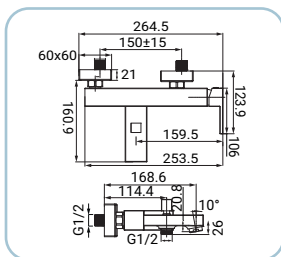

SCARUB0897CR

Miscelatore monocomando vasca, finitura cromo, leva in metallo cartuccia a dischi ceramici Ø 25 mm, completo di raccordi eccentrici e rosette coprimuro

Bath mixer, chrome finish, metal lever, Ø 25 mm ceramic disc cartridge, with union connectors and wall escutcheon

Wannenarmatur, Chromoberfläche, Hebel aus Metall, Ø 25 mm Keramikkartusche, mit S-Anschlüssen und Rosetten

Mitigeur douche chromé, poignée en métal, cartouche céramique Ø 35 mm avec rosaces et raccords excentrés