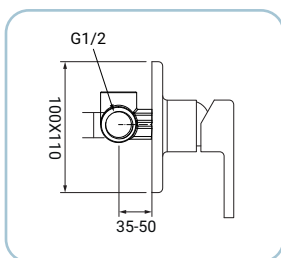

SCARUB0906CR

Miscelatore monocomando incasso doccia, finitura cromo, leva in metallo, cartuccia a dischi ceramici Ø 35 mm

Concealed shower mixer, chrome finish, metal lever, Ø 35 mm ceramic disc cartridge

Unterputz-Brausearmatur, Chromoberfläche, Hebel aus Metall, Ø 35 mm Keramikkartusche

Mitigeur douche à encastrer chromé, poignée en métal, cartouche céramique Ø 35 mm