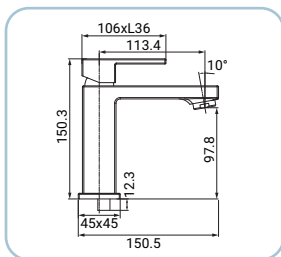

Basin mixer, high size, chrome finish, Ø 25 mm ceramic disc cartridge, 3/8F stainless steel flexible hoses 35 cm, assembly kit

Waschtischarmatur, Chromoberfläche, hoch, Ø 25 mm Keramikkartusche, mit flexiblen Anschlussschläuchen 3/8F 35 cm aus Edelstahl, mit Fertigmontageset

Mitigeur lavabo chromé, haut, cartouche céramique Ø 25 mm, flexibles d'alimentation en acier inox 3/8F 35 cm, kit de montage fourni

25 PT

SCARUB0895CR

Miscelatore monocomando lavabo, finitura cromo, leva in metallo, cartuccia a dischi ceramici Ø 25 mm, completo di piletta da 1"1/4 in metallo, flessibili inox 3/8F lunghezza 45 cm, set di fissaggio rapido

Basin mixer, chrome finish, metal lever, Ø 25 mm ceramic disc cartridge, with 1"1/4 metal pop-up waste set, 3/8F stainless steel flexible hoses, length 45 cm, rapid assembly kit

Waschtischarmatur, Chromoberfläche, Hebel aus Metall, Ø 25 mm Keramikkartusche, Ablaufventil 1"1/4 aus Metall, mit flexiblen Anschlussschläuchen 3/8F 45 cm aus Edelstahl, Schnellmontage-System