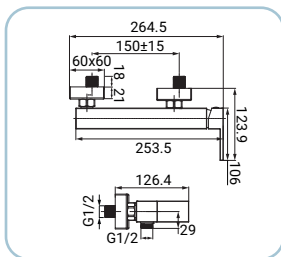

SCARUB0898CR

Miscelatore monocomando esterno doccia, finitura cromo, leva in metallo, cartuccia a dischi ceramici Ø 25 mm, completo di raccordi eccentrici e rosette coprimuro

Exposed shower mixer, chrome finish, metal lever, Ø 25 mm ceramic disc cartridge, with union connectors and wall escutcheon

Aufputz-Brausearmatur, Chromoberfläche, Hebel aus Metall, Ø 25 mm Keramikkartusche, mit S-Anschlüssen und Rosetten

Mitigeur douche chromé, poignée en métal, cartouche céramique Ø 25 mm avec rosaces et raccords excentrés