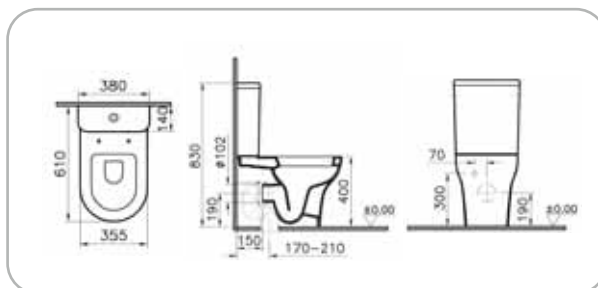

# VitrA

**SFUCER0685VF**

Vaso pavimento in ceramica  
installazione filo muro, scarico  
parete, sedile venduto separatamente

8 693405 352205

**SFUCER0684BF**

Bidet pavimento in ceramica  
installazione filo muro,  
monoforo, con troppopieno

8 693405 439814

**SFUCER0812VM**

Vaso a pavimento Monoblocco  
FiloMuro, scarico universale.  
Allacciamento acqua nascosto.  
Da completare con apposita  
curva kit, fissaggi inclusi

8 693405 340844

**SFUCER0687LA**

Lavabo in ceramica, larghezza 60 cm

8 693405 335512

**SFUCER0688CO**

Colonna in ceramica,  
installazione a terra

8 693405 054406

**SFUCER0695SC**

Semicolonna in ceramica

8 693405 193433