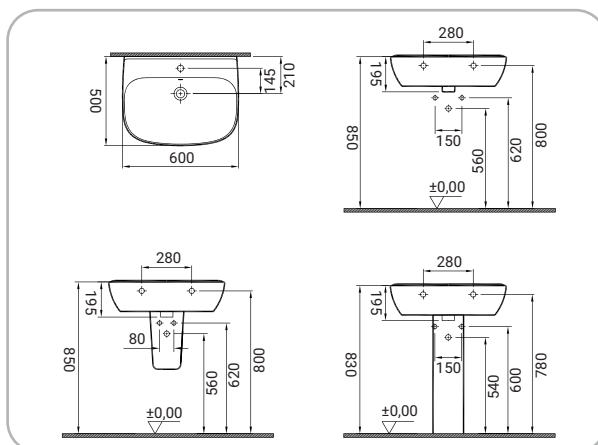

# VitrA

**SFUCER0685VF**

Vaso pavimento in ceramica  
installazione filo muro, scarico  
parete, sedile venduto separatamente

8 693405 352205

**SFUCER0684BF**

Bidet pavimento in ceramica  
installazione filo muro,  
monoforo, con troppopieno

8 693405 439814

**SFUCER0812VM**

Vaso a pavimento Monoblocco  
FiloMuro, scarico universale.  
Allacciamento acqua nascosto.  
Da completare con apposita  
curva kit, fissaggi inclusi

8 693405 340844

**SFUCER0687LA**

Lavabo in ceramica, larghezza 60 cm

8 693405 335512

**SFUCER0688CO**

Colonna in ceramica,  
installazione a terra

8 693405 054406

**SFUCER0695SC**

Semicolonna in ceramica

8 693405 193433