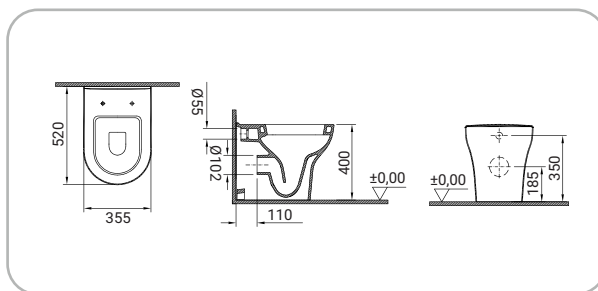

# VitrA

**SFUCER0685VF**

Vaso pavimento in ceramica  
installazione filo muro, scarico  
parete, sedile venduto separatamente

8 693405 352205

**SFUCER0684BF**

Bidet pavimento in ceramica  
installazione filo muro,  
monoforo, con troppopieno

Lavabo in ceramica, larghezza 60 cm

8 693405 335512

**SFUCER0688CO**

Colonna in ceramica,  
installazione a terra

8 693405 054406

**SFUCER0695SC**

Semicolonna in ceramica

8 693405 193433