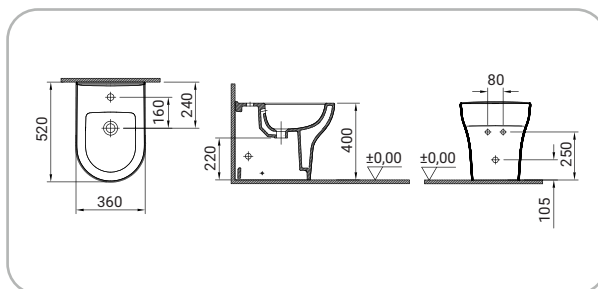

SFUCER0812VM

Vaso a pavimento Monoblocco
FiloMuro, scarico universale.
Allacciamento acqua nascosto.
Da completare con apposita
curva kit, fissaggi inclusi

8 693405 340844