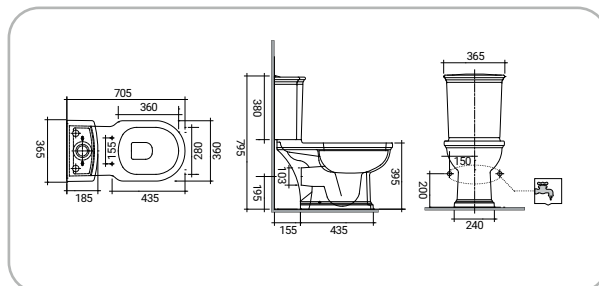

Washington

SCACER0654VA

vaso wc in ceramica, installazione a pavimento, scarico (a pavimento o a parete) curva tecnica per scarico inclusa, sedile venduto separatamente

SCACER0655BI

bidet in ceramica, installazione a pavimento, monoforo, con troppopieno

SCACER0656VM

Vaso monoblocco, installazione scarico a terra. Sedile venduto separatamente

SCACER0770MP

Vaso monoblocco, installazione scarico a parete. Sedile venduto separatamente

SCACER0657CA

Cassetta per vaso monoblocco batteria di scarico automatica, attacco basso con pulsante singolo flusso (3/6 lt)

SCACER0652LA

lavabo in ceramica, larghezza 65 cm

SCACER0653CO

colonna in ceramica, installazione a terra

SCACER0658SE

sedile in poliester, cerniere in acciaio per vaso wc