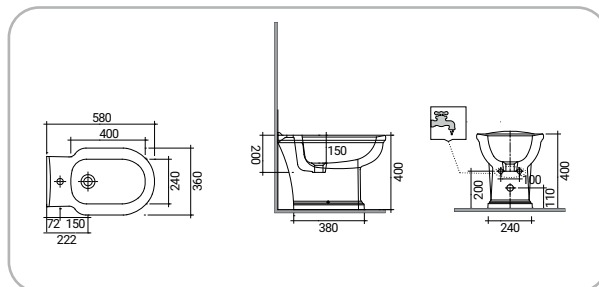

Washington

SCACER0654VA

vaso wc in ceramica, installazione a pavimento, scarico (a pavimento o a parete) curva tecnica per scarico inclusa, sedile venduto separatamente

SCACER0655BI

bidet in ceramica, installazione a pavimento, monoforo, con troppopieno

SCACER0656VM

Vaso monoblocco, installazione scarico a terra. Sedile venduto separatamente

SCACER0770MP

Vaso monoblocco, installazione scarico a parete. Sedile venduto separatamente

SCACER0657CA

Cassetta per vaso monoblocco batteria di scarico automatica, attacco basso con pulsante singolo flusso (3/6 lt)

SCACER0652LA

lavabo in ceramica, larghezza 65 cm

SCACER0653CO

colonna in ceramica, installazione a terra

SCACER0658SE

sedile in poliester, cerniere in acciaio per vaso wc