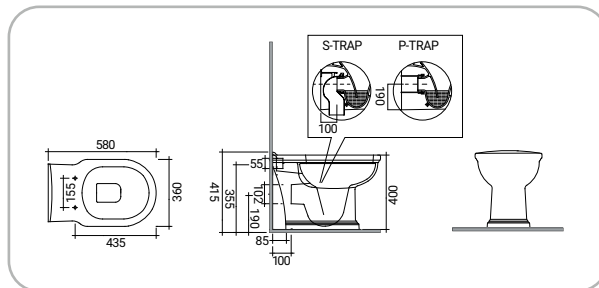

Washington

SCACER0654VA

vaso wc in ceramica, installazione a pavimento, scarico (a pavimento o a parete) curva tecnica per scarico inclusa, sedile venduto separatamente

SCACER0655BI

bidet in ceramica, installazione a pavimento, monoforo, con troppopieno

SCACER0656VM

Vaso monoblocco, installazione scarico a terra. Sedile venduto separatamente

SCACER0770MP

Vaso monoblocco, installazione scarico a parete. Sedile venduto separatamente

SCACER0657CA

Cassetta per vaso monoblocco batteria di scarico automatica, attacco basso con pulsante singolo flusso (3/6 lt)

SCACER0652LA

lavabo in ceramica, larghezza 65 cm

SCACER0653CO

colonna in ceramica, installazione a terra

SCACER0658SE

sedile in poliester, cerniere in acciaio per vaso wc