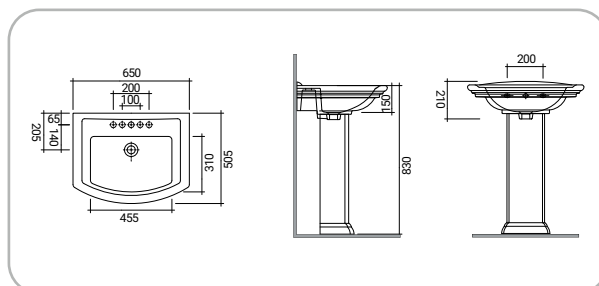

Washington

SCACER0654VA

vaso wc in ceramica, installazione a pavimento, scarico (a pavimento o a parete) curva tecnica per scarico inclusa, sedile venduto separatamente

SCACER0655BI

bidet in ceramica, installazione a pavimento, monoforo, con troppopieno

SCACER0656VM

Vaso monoblocco, installazione scarico a terra. Sedile venduto separatamente

SCACER0770MP

Vaso monoblocco, installazione scarico a parete. Sedile venduto separatamente

SCACER0657CA

Cassetta per vaso monoblocco batteria di scarico automatica, attacco basso con pulsante singolo flusso (3/6 lt)

SCACER0652LA

lavabo in ceramica, larghezza 65 cm

SCACER0653CO

colonna in ceramica, installazione a terra

SCACER0658SE

sedile in poliester, cerniere in acciaio per vaso wc