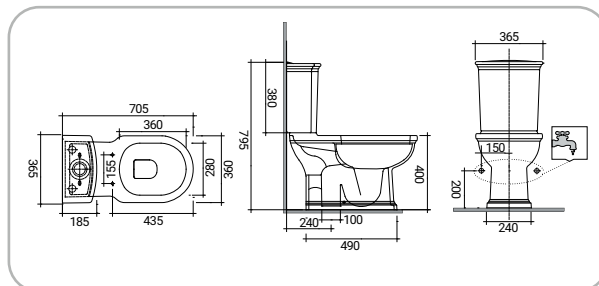

Washington

SCACER0654VA

vaso wc in ceramica, installazione a pavimento, scarico (a pavimento o a parete) curva tecnica per scarico inclusa, sedile venduto separatamente

SCACER0655BI

bidet in ceramica, installazione a pavimento, monoforo, con troppopieno

SCACER0656VM

Vaso monoblocco, installazione scarico a terra. Sedile venduto separatamente

SCACER0770MP

Vaso monoblocco, installazione scarico a parete. Sedile venduto separatamente

SCACER0657CA

Cassetta per vaso monoblocco batteria di scarico automatica, attacco basso con pulsante singolo flusso (3/6 lt)

SCACER0652LA

lavabo in ceramica, larghezza 65 cm

SCACER0653CO

colonna in ceramica, installazione a terra

SCACER0658SE

sedile in poliester, cerniere in acciaio per vaso wc