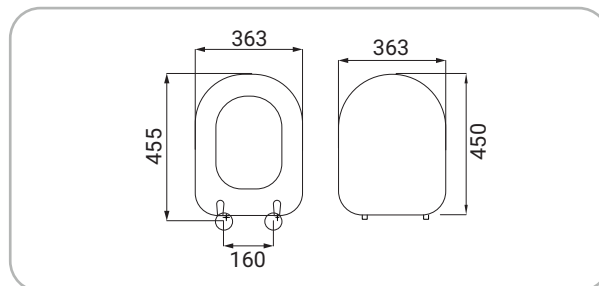

Washington

SCACER0654VA

vaso wc in ceramica, installazione a pavimento, scarico (a pavimento o a parete) curva tecnica per scarico inclusa, sedile venduto separatamente

SCACER0655BI

bidet in ceramica, installazione a pavimento, monoforo, con troppopieno

SCACER0656VM

Vaso monoblocco, installazione scarico a terra. Sedile venduto separatamente

SCACER0770MP

Vaso monoblocco, installazione scarico a parete. Sedile venduto separatamente

SCACER0657CA

Cassetta per vaso monoblocco batteria di scarico automatica, attacco basso con pulsante singolo flusso (3/6 lt)

SCACER0652LA

lavabo in ceramica, larghezza 65 cm

SCACER0653CO

colonna in ceramica, installazione a terra

SCACER0658SE

sedile in poliester, cerniere in acciaio per vaso wc