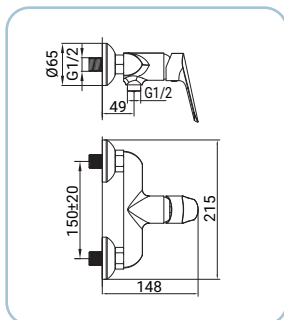

SCARUB0495CR

Miscelatore monocomando esterno doccia, finitura cromo, leva in metallo, cartuccia a dischi ceramici Ø 35 mm, completo di raccordi eccentrici e rosette coprimuro

Exposed shower mixer, chrome finish, metal lever, Ø 35 mm ceramic disc cartridge, with union connectors and wall escutcheon

Aufputz-Brausearmatur, Chromoberfläche, Hebel aus Metall, Ø 35 mm Keramikkartusche, mit S-Anschlüssen und Rosetten

Mitigeur douche chromé, poignée en métal, cartouche céramique Ø 35 mm, avec rosaces et raccords excentrés