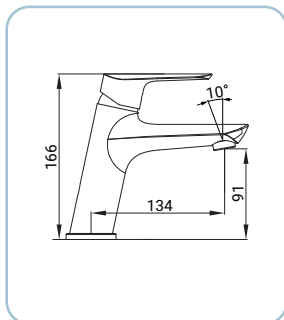

SCARUB0492CR

Miscelatore monocomando lavabo, finitura cromo, leva in metallo, cartuccia a dischi ceramici Ø 25 mm, completo di pileta da 1"1/4 in metallo, flessibili inox 3/8F lunghezza 35 cm, set di fissaggio

Basin mixer, chrome finish, metal lever, Ø 25 mm ceramic disc cartridge, with 1"1/4 metal pop-up waste set, 3/8F stainless steel flexible hoses, length 35 cm, assembly kit Waschtischarmatur, Chromoberfläche, Hebel aus Metall, Ø 25 mm Keramikkartusche, mit Ablaufventil 1"1/4 aus Metall, mit flexiblen Anschlussschläuchen 3/8F 35 cm aus Edelstahl, mit Fertigmontageset

Mitigeur lavabo chromé, poignée en métal, cartouche céramique Ø 25 mm, avec garniture de vidage 1"1/4 en métal, flexibles en acier inox 3/8F 35 cm, avec kit de montage