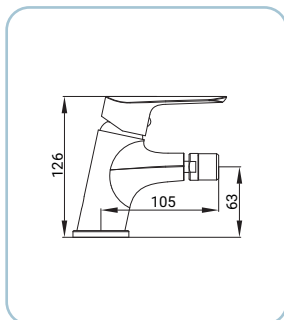

SCARUB0493CR

Miscelatore monocomando bidet, finitura cromo, leva in metallo, cartuccia a dischi ceramici Ø 25 mm, completo di pileta da 1"1/4 in metallo, flessibili inox 3/8F, lunghezza 35 cm, set di fissaggio

Bidet mixer, chrome finish, metal lever, Ø 25 mm ceramic disc cartridge, with 1"1/4 metal pop-up waste set, 3/8F stainless steel flexible hoses, length 35 cm, assembly kit Bidetarmatur Chrom, Hebel aus Metall, Ø 25 mm Keramikkartusche, mit Ablaufventil 1"1/4 aus Metall, Anschlussschläuche 3/8F 35 cm aus Edelstahl, mit Fertigmontageset

Mitigeur bidet chromé, poignée en métal, cartouche céramique Ø 25 mm, avec garniture de vidage 1"1/4 en métal, flexibles en acier inox 3/8F 35 cm, avec kit de montage