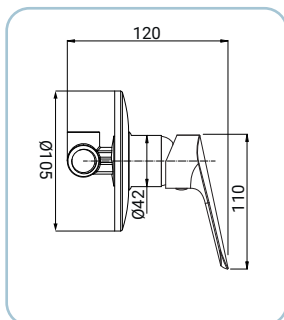

SCARUB0496CR

Miscelatore monocomando incasso doccia, finitura cromo, leva in metallo, cartuccia a dischi ceramici Ø 35 mm

Concealed shower mixer, chrome finish, metal lever, Ø 35 mm ceramic disc cartridge Unterputz-Brausearmatur, Chromoberfläche, Hebel aus Metall, Ø 35 mm Keramikkartusche

Mitigeur douche à encastrer chromé, poignée en métal, cartouche céramique Ø 35 mm