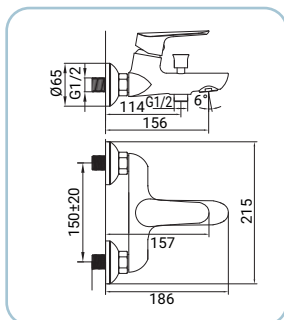

SCARUB0494CR

Miscelatore monocomando vasca, finitura cromo, leva in metallo cartuccia a dischi ceramici Ø 35 mm, completo di raccordi eccentrici e rosette coprimuro

Bath mixer, chrome finish, metal lever, Ø 35 mm ceramic disc cartridge, with union connectors and wall escutcheon

Wannenarmatur, Chromoberfläche, Hebel aus Metall, Ø 35 mm Keramikkartusche, mit S-Anschlüssen und Rosetten

Mitigeur bain chromé, poignée en métal, cartouche céramique Ø 35 mm, avec rosaces et raccords excentrés