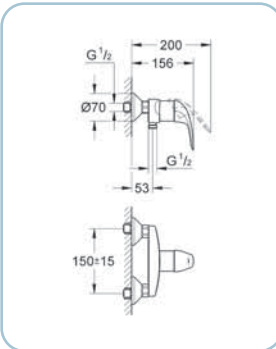

Bidetarmatur, Chromoberfläche, Ø 35 mm Keramikkartusche, mit Ablaufventil 1"1/4, mit flexiblen Anschlussschläuchen 3/8F 35 cm aus Edelstahl, mit Fertigmontage-set

Mitigeur bidet chromé, cartouche céramique Ø 35 mm, avec garniture de vidage 1"1/4, flexibles en acier inox 3/8F 35 cm, système de montage

4 005 176 9 19954

SCARUB0280CR

Miscelatore monocomando vasca, finitura cromo, cartuccia a dischi ceramici Ø 46 mm, completo di raccordi eccentrici e rosette coprimuro

Bath mixer, chrome finish, Ø 46 mm ceramic disc cartridge, with union connectors and wall escutcheon

Wannenarmatur, Chromoberfläche, Ø 46 mm Keramikkartusche, mit S-Anschlüssen und Rosetten

Mitigeur bain chromé, cartouche céramique Ø 46 mm, avec rosaces et raccords excentrés

4 005 176 9 19992

SCARUB0282CR

Miscelatore monocomando esterno doccia, finitura cromo, cartuccia a dischi ceramici Ø 46 mm, completo di raccordi eccentrici e rosette coprimuro

Exposed shower mixer, chrome finish, Ø 46 mm ceramic disc cartridge, with union connectors and wall escutcheon