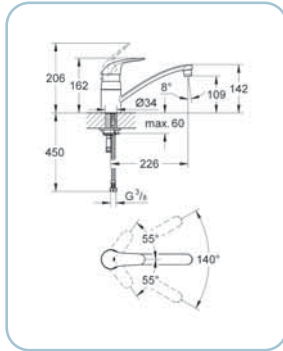

Miscelatore monocomando esterno doccia, finitura cromo, cartuccia a dischi ceramici Ø 46 mm, completo di raccordi eccentrici e rosette coprimuro

Exposed shower mixer, chrome finish, Ø 46 mm ceramic disc cartridge, with union connectors and wall escutcheon

Aufputz-Brausearmatur, Chromoberfläche, Ø 46 mm Keramikkartusche, mit S-Anschlüssen und Rosetten

Mitigeur douche chromé, cartouche céramique Ø 46 mm, avec rosaces et raccords excentrés

4 005 176 9 19978

SCARUB0281CR

Miscelatore monocomando incasso doccia, finitura cromo, cartuccia a dischi ceramici Ø 46 mm

Concealed shower mixer, chrome finish, Ø 46 mm ceramic disc cartridge

Unterputz-Brausearmatur, Chromoberfläche, Ø 46 mm Keramikkartusche

Mitigeur douche à encastrer chromé, cartouche céramique Ø 46 mm

4 005 176 9 19985

SCARUB0283CR

Miscelatore monocomando lavello bocca girevole finitura cromo, cartuccia a dischi ceramici Ø 35 mm, flessibili inox 3/8F, lunghezza 35 cm, set di fissaggio
Sink mixer, swivel spout, chrome finish, Ø 35 mm ceramic disc cartridge, 3/8F stainless steel flexible hoses 35 cm, assembly kit