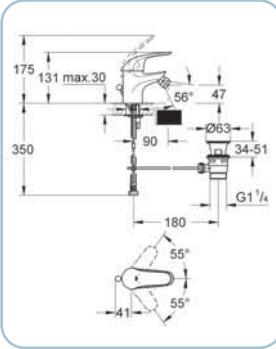

SCARUB0278CR

Miscelatore monocomando lavabo, finitura cromo, cartuccia a dischi ceramici Ø 35 mm, completo di piletta da 1"1/4, flessibili inox 3/8F lunghezza 35 cm, set di fissaggio

Basin mixer, chrome finish, Ø 35 mm ceramic disc cartridge, with 1"1/4 metal pop-up waste set, 3/8F stainless steel flexible hoses 35 cm, assembly kit

Waschtischarmatur, Chromoberfläche, Ø 35 mm Keramikkartusche, mit Ablaufventil 1"1/4, mit flexiblen Anschlussschläuchen 3/8F 35 cm aus Edelstahl, mit Fertigmontage-set

Mitigeur lavabo chromé, cartouche céramique Ø 35 mm, avec garniture de vidage 1"1/4, flexibles en acier inox 3/8F 35 cm, système de montage

4 005 176 9 19930

SCARUB0279CR

Miscelatore monocomando bidet, finitura cromo, cartuccia a dischi ceramici Ø 35 mm, completo di piletta da 1"1/4, flessibili inox 3/8F, lunghezza 35 cm, set di fissaggio

Bidet mixer, chrome finish, Ø 35 mm ceramic disc cartridge, with 1"1/4 pop-up waste set, 3/8F stainless steel flexible hoses 35 cm, assembly kit

Bidetarmatur, Chromoberfläche, Ø 35 mm Keramikkartusche, mit Ablaufventil 1"1/4, mit flexiblen Anschlussschläuchen 3/8F 35 cm aus Edelstahl, mit Fertigmontage-set

Mitigeur bidet chromé, cartouche céramique Ø 35 mm, avec garniture de vidage 1"1/4, flexibles en acier inox 3/8F 35 cm, système de montage