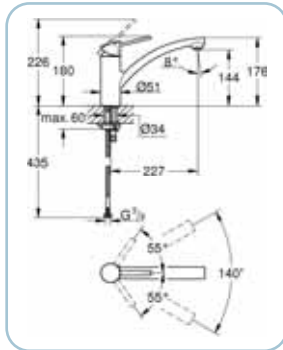

Mitigeur douche à encastrer chromé, cartouche céramique Ø 46 mm

4 005 176 9 19985

SCARUB0283CR

Miscelatore monocomando lavello bocca girevole finitura cromo, cartuccia a dischi ceramici Ø 35 mm, flessibili inox 3/8F, lunghezza 35 cm, set di fissaggio
Sink mixer, swivel spout, chrome finish, Ø 35 mm ceramic disc cartridge, 3/8F stainless steel flexible hoses 35 cm, assembly kit

Spültischarmatur mit Schwenkauslauf, Chromoberfläche, Ø 35 mm Keramikkartusche, mit flexiblen Anschlussschläuchen 3/8F 35 cm aus Edelstahl, mit Fertigmontageset

Mitigeur evier chromé, bec tube pivotant, cartouche céramique Ø 35 mm, flexibles en acier inox 3/8F 35 cm, système de montage