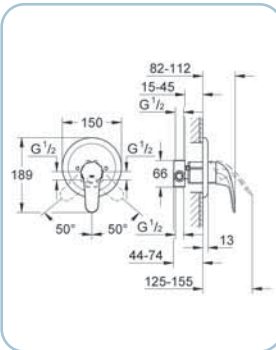

Wannenarmatur, Chromoberfläche, Ø 46 mm Keramikkartusche, mit S-Anschlüssen und Rosetten

Mitigeur bain chromé, cartouche céramique Ø 46 mm, avec rosaces et raccords excentrés

4 005 176 9 19992

SCARUB0282CR

Miscelatore monocomando esterno doccia, finitura cromo, cartuccia a dischi ceramici Ø 46 mm, completo di raccordi eccentrici e rosette coprimuro

Exposed shower mixer, chrome finish, Ø 46 mm ceramic disc cartridge, with union connectors and wall escutcheon

Aufputz-Brausearmatur, Chromoberfläche, Ø 46 mm Keramikkartusche, mit S-Anschlüssen und Rosetten

Mitigeur douche chromé, cartouche céramique Ø 46 mm, avec rosaces et raccords excentrés

4 005 176 9 19978