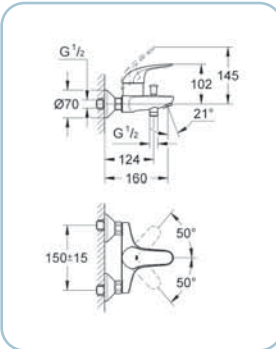

SCARUB0280CR

Miscelatore monocomando vasca, finitura cromo, cartuccia a dischi ceramici Ø 46 mm, completo di raccordi eccentrici e rosette coprimuro

Bath mixer, chrome finish, Ø 46 mm ceramic disc cartridge, with union connectors and wall escutcheon

Wannenarmatur, Chromoberfläche, Ø 46 mm Keramikkartusche, mit S-Anschlüssen und Rosetten

Mitigeur bain chromé, cartouche céramique Ø 46 mm, avec rosaces et raccords excentrés

4 005 176 9 19992