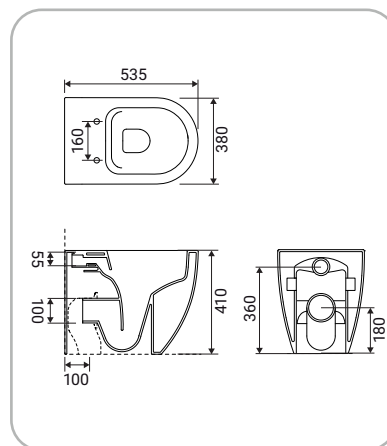

## Tecnologia Rimless

I vasi Rimless sono una soluzione moderna in termini di igiene e facilità di pulizia.

Rimless elimina definitivamente la brida sostituendola con un canalizzatore di flusso che assicura un risciacquo completo e dinamico, aumenta l'igiene del vaso e diminuisce il consumo d'acqua.

A differenza dei vasi tradizionali che sono difficili da igienizzare, i vasi Rimless sono facili da pulire ed evitano l'insediamento di microbi e batteri grazie all'assenza della brida.

Rimless

Installazione filo muro, rimless per una maggiore igiene e facilità di pulizia, scarico parete con possibilità scarico pavimento, sedile venduto separatamente

Colore	Codice	Ean
Bianco lucido	SCACER0903VA	8007931094308
Bianco opaco	SCACER0900VA	8007931094148
Nero opaco	SCACER0897VA	8007931094117

Bidet in ceramica, installazione filo muro, monoforo, con troppopieno