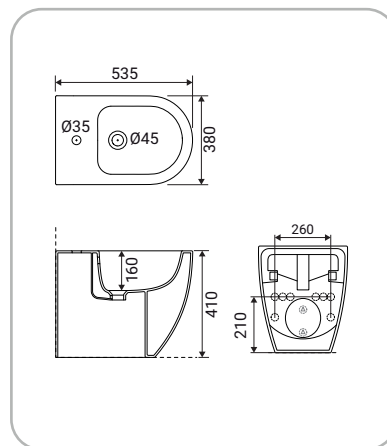

Bidet in ceramica, installazione filo muro, monoforo, con troppopieno

Colore	Codice	Ean
Bianco lucido	SCACER0904BI	8007931094162
Bianco opaco	SCACER0901BI	8007931094315
Nero opaco	SCACER0898BI	8007931094124