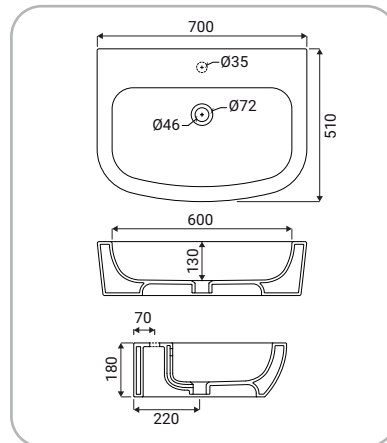

Lavabo d'appoggio, in ceramica, colore bianco lucido

Colore	Codice	Ean
Bianco lucido	SCACER0906LA	8007931094186