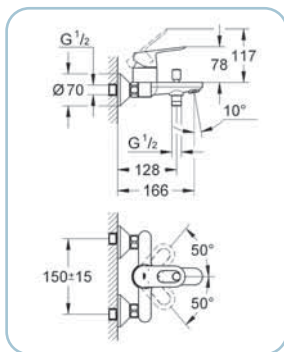

Waschtischarmatur, Chromoberfläche, Ø 28 mm Keramikkartusche, mit Ablaufventil 1"1/4, mit flexiblen Anschlussschläuchen 3/8F 35 cm aus Edelstahl, mit Fertigmontageset

Mitigeur lavabo chromé, cartouche céramique Ø 28 mm, avec garniture de vidage 1"1/4, flexibles en acier inox 3/8F 35 cm, système de montage

SCARUB0542CR

Miscelatore monocomando bidet, finitura cromo, cartuccia a dischi ceramici Ø 28 mm, completo di piletta da 1"1/4, flessibili inox 3/8F, lunghezza 35 cm, set di fissaggio

Bidet mixer, chrome finish, Ø 28 mm ceramic disc cartridge, with 1"1/4 pop-up waste set, 3/8F stainless steel flexible hoses 35 cm, assembly kit

Bidetarmatur, Chromoberfläche, Ø 28 mm Keramikkartusche, mit Ablaufventil 1"1/4, mit flexiblen Anschlussschläuchen 3/8F 35 cm aus Edelstahl, mit Fertigmontageset

Mitigeur bidet chromé, cartouche céramique Ø 28 mm, avec garniture de vidage 1"1/4, flexibles en acier inox 3/8F 35 cm, système de montage

Mitigeur douche chromé, cartouche céramique Ø 46 mm, avec rosaces et raccords excentrés