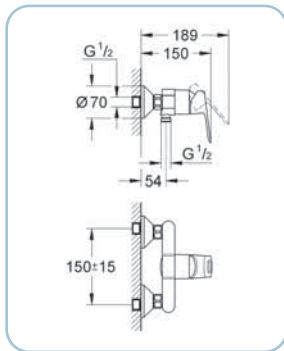

SCARUB0543CR

Miscelatore monocomando esterno doccia, finitura cromo, cartuccia a dischi ceramici Ø 46 mm, completo di raccordi eccentrici e rosette coprimuro

Exposed shower mixer, chrome finish, Ø 46 mm ceramic disc cartridge, with union connectors and wall escutcheon

Aufputz-Brausearmatur, Chromoberfläche, Ø 46 mm Keramikkartusche, mit S-Anschlüssen und Rosetten

Mitigeur douche chromé, cartouche céramique Ø 46 mm, avec rosaces et raccords excentrés