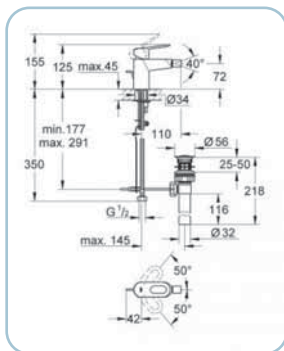

SCARUB0541CR

Miscelatore monocomando lavabo, finitura cromo, cartuccia a dischi ceramici Ø 28 mm, completo di piletta da 1"1/4, flessibili inox 3/8F lunghezza 35 cm, set di fissaggio

Basin mixer, chrome finish, Ø 28 mm ceramic disc cartridge, with 1"1/4 pop-up waste set, 3/8F stainless steel flexible hoses 35 cm, assembly kit

Waschtischarmatur, Chromoberfläche, Ø 28 mm Keramikkartusche, mit Ablaufventil 1"1/4, mit flexiblen Anschlussschläuchen 3/8F 35 cm aus Edelstahl, mit Fertigmontageset

Mitigeur lavabo chromé, cartouche céramique Ø 28 mm, avec garniture de vidage 1"1/4, flexibles en acier inox 3/8F 35 cm, système de montage

SCARUB0542CR

Miscelatore monocomando bidet, finitura cromo, cartuccia a dischi ceramici Ø 28 mm, completo di piletta da 1"1/4, flessibili inox 3/8F, lunghezza 35 cm, set di fissaggio

Bidet mixer, chrome finish, Ø 28 mm ceramic disc cartridge, with 1"1/4 pop-up waste set, 3/8F stainless steel flexible hoses 35 cm, assembly kit

Mitigeur douche chromé, cartouche céramique Ø 46 mm, avec rosaces et raccords excentrés