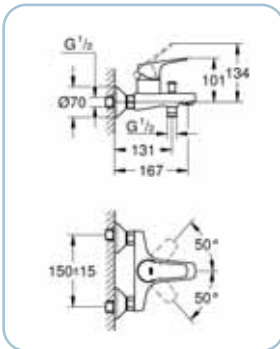

SCARUB0979CR

Miscelatore monocomando vasca, finitura cromo, cartuccia a dischi ceramici GROHE Longlife da 46 mm, completo di raccordi eccentrici e rosette coprimuro, dotato di serie di limitatore di portata regolabile.

Bath mixer, chrome finish, GROHE Longlife Ø 46 mm ceramic disc cartridge, with union connectors and wall escutcheon, fitted as standard with an adjustable flow limiter.

Wannenarmatur, Chromoberfläche, GROHE Longlife ø 46 mm Keramikkartusche, mit S-Anschlüssen und Rosetten, serienmäßig mit einem einstellbaren Durchflussbegrenzer ausgestattet.

Mitigeur bain chromé, GROHE Longlife cartouche céramique ø 46 mm, avec rosaces et raccords excentrés, équipé en série d'un limiteur de débit réglable

46

4 005 176 38 8699