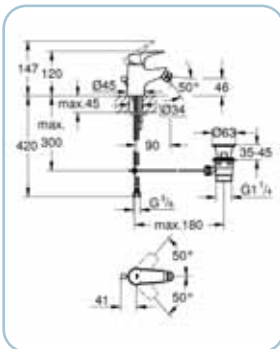

SCARUB0978CR

Miscelatore monocomando bidet, finitura cromo, cartuccia a dischi ceramici GROHE Longlife da 28 mm, completo di piletta da 1"1/4, flessibili inox 3/8F, lunghezza 35 cm, set di fissaggio, Mousseur con tecnologia GROHE EcoJoy (portata limitata a 5,7 l/min)

Bidet mixer, chrome finish, Ø 28 mm ceramic disc cartridge, with 1"1/4 pop-up waste set, 3/8F stainless steel flexible hoses 35 cm, assembly kit, Mousseur with GROHE EcoJoy technology (capacity limited to 5.7 l / min)

Bidetarmatur, Chromoberfläche, ø 28 mm Keramikkartusche, mit Ablaufventil 1"1/4, mit flexiblen Anschlussschläuchen 3/8F 35 cm aus Edelstahl, mit Fertigmontageset, Mousseur mit GROHE EcoJoy-Technologie (Kapazität auf 5,7 l / min begrenzt)

Mitigeur bidet chromé, cartouche céramique ø 28 mm, avec garniture de vidage 1"1/4, flexibles en acier inox 3/8F 35 cm, système de montage, Mousseur avec technologie GROHE EcoJoy (capacité limitée à 5,7 l / min)

28

4 005 176 38 8675