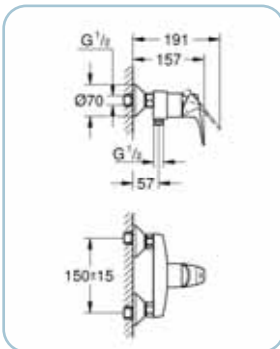

Bath mixer, chrome finish, GROHE Longlife Ø 46 mm ceramic disc cartridge, with union connectors and wall escutcheon, fitted as standard with an adjustable flow limiter.

Wannenarmatur, Chromoberfläche, GROHE Longlife ø 46 mm Keramikkartusche, mit S-Anschlüssen und Rosetten, serienmäßig mit einem einstellbaren Durchflussbegrenzer ausgestattet.

Mitigeur bain chromé, GROHE Longlife cartouche céramique ø 46 mm, avec rosaces et raccords excentrés, équipé en série d'un limiteur de débit réglable

46

4 005 176 38 8699