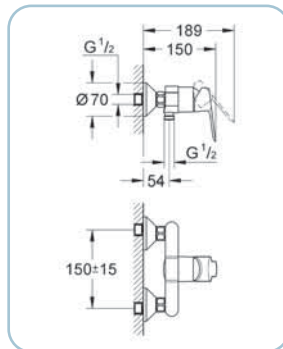

Bidetarmatur, Chromoberfläche, Ø 28 mm Keramikkartusche, mit Ablaufventil 1"1/4, mit flexiblen Anschlussschläuchen 3/8F 35 cm aus Edelstahl, mit Fertigmontageset

Mitigeur bidet chromé, cartouche céramique Ø 28 mm, avec garniture de vidage 1"1/4, flexibles en acier inox 3/8F 35 cm, système de montage

### SCARUB0537CR

miscelatore monocomando vasca, finitura cromo, cartuccia a dischi ceramici Ø 46 mm, completo di raccordi eccentrici e rosette coprimuro

Bath mixer, chrome finish, Ø 46 mm ceramic disc cartridge, with union connectors and wall escutcheon

Wannenarmatur, Chromoberfläche, Ø 46 mm Keramikkartusche, mit S-Anschlüssen und Rosetten

Mitigeur bain chromé, cartouche céramique Ø 46 mm, avec rosaces et raccords excentrés

4 005 176 9348 89