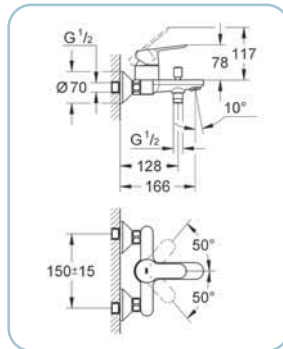

SCARUB0537CR

miscelatore monocomando vasca, finitura cromo, cartuccia a dischi ceramici Ø 46 mm, completo di raccordi eccentrici e rosette coprimuro

Bath mixer, chrome finish, Ø 46 mm ceramic disc cartridge, with union connectors and wall escutcheon

Wannenarmatur, Chromoberfläche, Ø 46 mm Keramikkartusche, mit S-Anschlüssen und Rosetten

Mitigeur bain chromé, cartouche céramique Ø 46 mm, avec rosaces et raccords excentrés

4 005 176 9348 89