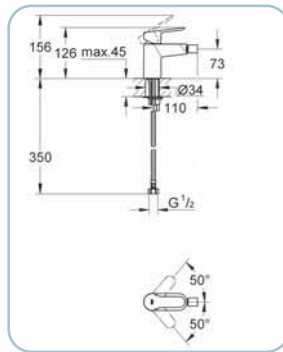

### SCARUB0534CR

Miscelatore monocomando lavabo, finitura cromo, cartuccia a dischi ceramici Ø 28 mm, completo di piletta da 1"1/4, flessibili inox 3/8F lunghezza 35 cm, set di fissaggio

Basin mixer, chrome finish, Ø 28 mm ceramic disc cartridge, with 1"1/4 pop-up waste set, 3/8F stainless steel flexible hoses 35 cm, assembly kit

Waschtischarmatur, Chromoberfläche, Ø 28 mm Keramikkartusche, mit Ablaufventil 1"1/4, mit flexiblen Anschlussschläuchen 3/8F 35 cm aus Edelstahl, mit Fertigmontageset

Mitigeur lavabo chromé, cartouche céramique Ø 28 mm, avec garniture de vidage 1"1/4, flexibles en acier inox 3/8F 35 cm, système de montage

### SCARUB0535CR

Miscelatore monocomando bidet, finitura cromo, cartuccia a dischi ceramici Ø 28 mm, completo di piletta da 1"1/4, flessibili inox 3/8F, lunghezza 35 cm, set di fissaggio

Bidet mixer, chrome finish, Ø 28 mm ceramic disc cartridge, with 1"1/4 pop-up waste set, 3/8F stainless steel flexible hoses 35 cm, assembly kit

Bidetarmatur, Chromoberfläche, Ø 28 mm Keramikkartusche, mit Ablaufventil 1"1/4, mit flexiblen Anschlussschläuchen 3/8F 35 cm aus Edelstahl, mit Fertigmontageset

Mitigeur bidet chromé, cartouche céramique Ø 28 mm, avec garniture de vidage 1"1/4, flexibles en acier inox 3/8F 35 cm, système de montage