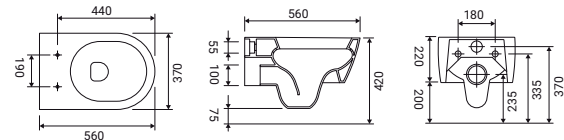

Spike

New

Rimless

SCACER0907VA

vaso sospeso, in ceramica, installazione sospesa, scarico a parete, rimless per una maggiore igiene e facilità di pulizia, sedile venduto separatamente

8 007931 094193

SCACER0908BI

bidet sospeso in ceramica, installazione sospesa, monoforo, con troppopieno

8 007931 094209

Soft close

SCACER0909SE

sedile in termoindurente, colore bianco, soft close

8 007931 094216