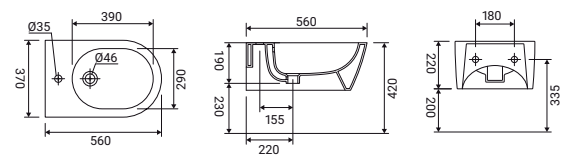

Spike

New

Rimless

SCACER0907VA

vaso sospeso, in ceramica, installazione sospesa, scarico a parete, rimless per una maggiore igiene e facilità di pulizia, sedile venduto separatamente

8 007931 094193

SCACER0908BI

bidet sospeso in ceramica, installazione sospesa, monoforo, con troppopieno

8 007931 094209

Soft close

SCACER0909SE

sedile in termoindurente, colore bianco, soft close

8 007931 094216