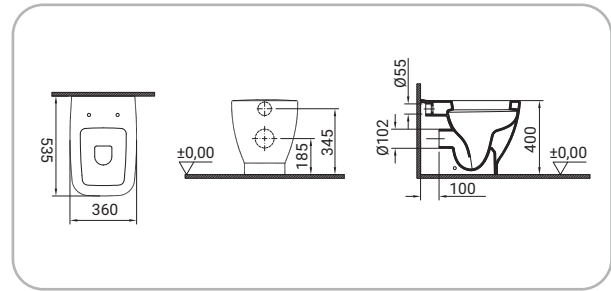

Shift

VitrA

SFUCER0708VA

Vaso pavimento in ceramica
installazione filo muro, scarico
parete, sedile venduto separatamente

SFUCER0709BI

bidet in ceramica, installazione filo
muro, monoforo, con troppopieno

SFUCER0711VS

vaso wc in ceramica, installazione
sospesa, scarico parete, sedile
venduto separatamente

SFUCER0712BS

bidet in ceramica, installazione
sospesa, monoforo

SCACER0714SE

Sedile Shift con cerniere cromate

SCACER0710SE