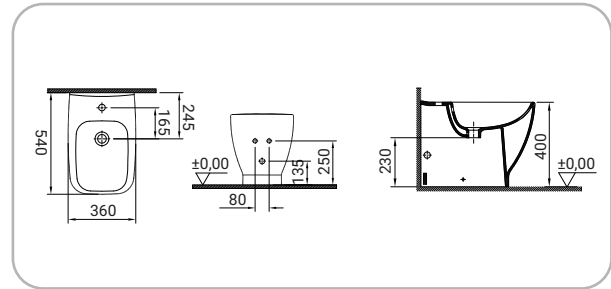

Shift

VitrA

SFUCER0708VA

Vaso pavimento in ceramica
installazione filo muro, scarico
parete, sedile venduto separatamente

SFUCER0709BI

bidet in ceramica, installazione filo
muro, monoforo, con troppopieno

SFUCER0711VS

vaso wc in ceramica, installazione
sospesa, scarico parete, sedile
venduto separatamente

SFUCER0712BS

bidet in ceramica, installazione
sospesa, monoforo

SCACER0714SE

Sedile Shift con cerniere cromate

SCACER0710SE