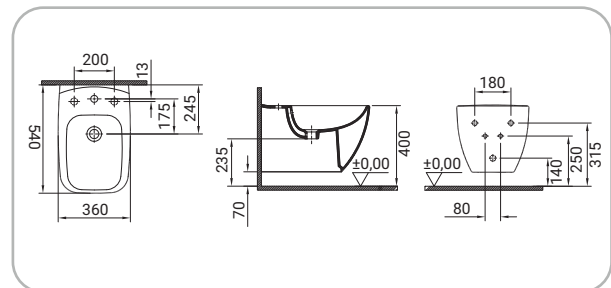

Shift

VitrA

SFUCER0708VA

Vaso pavimento in ceramica
installazione filo muro, scarico
parete, sedile venduto separatamente

SFUCER0709BI

bidet in ceramica, installazione filo
muro, monoforo, con troppopieno

SFUCER0711VS

vaso wc in ceramica, installazione
sospesa, scarico parete, sedile
venduto separatamente

SFUCER0712BS

bidet in ceramica, installazione
sospesa, monoforo

SCACER0714SE

Sedile Shift con cerniere cromate

SCACER0710SE