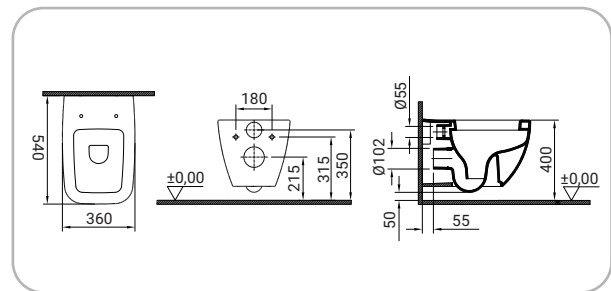

Shift

VitrA

SFUCER0708VA

Vaso pavimento in ceramica
installazione filo muro, scarico
parete, sedile venduto separatamente

SFUCER0709BI

bidet in ceramica, installazione filo
muro, monoforo, con troppopieno

SFUCER0711VS

vaso wc in ceramica, installazione
sospesa, scarico parete, sedile
venduto separatamente

SFUCER0712BS

bidet in ceramica, installazione
sospesa, monoforo

SCACER0714SE

Sedile Shift con cerniere cromate

SCACER0710SE