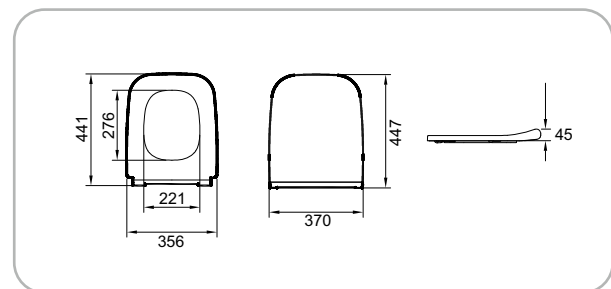

Shift

VitrA

SFUCER0708VA

Vaso pavimento in ceramica
installazione filo muro, scarico
parete, sedile venduto separatamente

SFUCER0709BI

bidet in ceramica, installazione filo
muro, monoforo, con troppopieno

SFUCER0711VS

vaso wc in ceramica, installazione
sospesa, scarico parete, sedile
venduto separatamente

SFUCER0712BS

bidet in ceramica, installazione
sospesa, monoforo

SCACER0714SE

Sedile Shift con cerniere cromate

SCACER0710SE