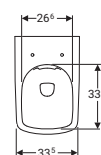

Selnova square

Tecnologia Rimfree

I vasi Rimfree® sono una soluzione moderna in termini di igiene e facilità di pulizia.

Rimfree® elimina definitivamente la brida sostituendola con un canalizzatore di flusso che assicura un risciacquo completo e dinamico, aumenta l'igiene del vaso e diminuisce il consumo d'acqua.

A differenza dei vasi tradizionali che sono difficili da igienizzare, i vasi Rimfree® sono facili da pulire ed evitano l'insediamento di microbi e batteri grazie all'assenza della brida.

SFUCER0795VA

vaso a pavimento, in ceramica, installazione filo parete, scarico a parete o a pavimento, vaso senza brida tecnologia Rimfree® per una maggiore igiene e facilità di pulizia

4 025416 692140