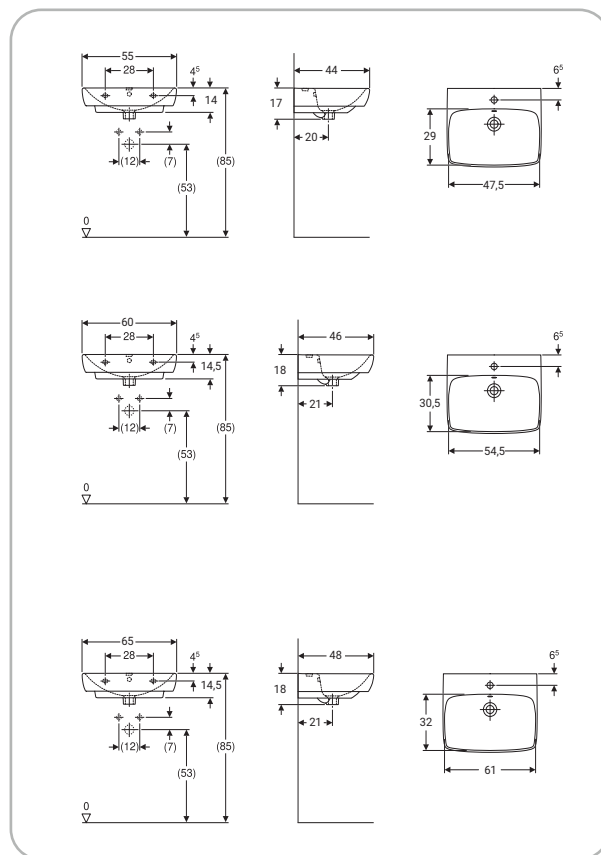

4 0 2 5 4 1 6 5 3 0 6 4 0

**SFUCER0788LA**

lavabo in ceramica, foro  
rubinetteria centrale, con  
troppopieno, larghezza 55 cm

4 0 2 5 4 1 6 5 2 3 8 4 0

**SFUCER0789LA**

lavabo in ceramica, foro  
rubinetteria centrale, con  
troppopieno, larghezza 60 cm

4 0 2 5 4 1 6 5 2 9 9 1 0

**SFUCER0790LA**

lavabo in ceramica, foro  
rubinetteria centrale, con  
troppopieno, larghezza 65 cm

4 0 2 5 4 1 6 5 2 9 8 9 7

**SFUCER0791CO**

colonna in ceramica,  
installazione a terra