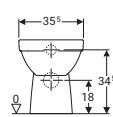

Selnova square

Tecnologia Rimfree

I vasi Rimfree® sono una soluzione moderna in termini di igiene e facilità di pulizia.

Rimfree® elimina definitivamente la brida sostituendola con un canalizzatore di flusso che assicura un risciacquo completo e dinamico, aumenta l'igiene del vaso e diminuisce il consumo d'acqua.

A differenza dei vasi tradizionali che sono difficili da igienizzare, i vasi Rimfree® sono facili da pulire ed evitano l'insediamento di microbi e batteri grazie all'assenza della brida.

SFUCER0795VA

vaso a pavimento, in ceramica, installazione filo parete, scarico a parete o a pavimento, vaso senza brida tecnologia Rimfree® per una maggiore igiene e facilità di pulizia

4 025416 692140