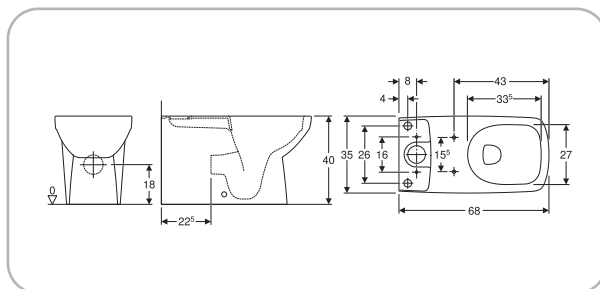

**SFUCER0796BI**

bidet a pavimento, realizzato in ceramica, installazione filo parete, fissaggio nascosto, allacciamento idrico nascosto, troppopieno

4 0 2 5 4 1 0 5 9 9 1 2 4

Rimfree

**SFUCER0913VM**

Vaso a pavimento Geberit Selnova Square per cassetta di risciacquo esterna monoblocco, vaso a cacciata, a filo parete, fissaggio nascosto, Rimfree

4 0 2 5 4 1 0 5 9 9 1 3 1

**SFUCER0914CA**

Cassetta di risciacquo esterna monoblocco Geberit Selnova Square, risciacquo a due quantità, allacciamento idrico laterale 6-3 It

4 0 2 5 4 1 0 7 8 0 4 3 0

Rimfree