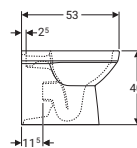

**SFUCER0796BI**

bidet a pavimento, realizzato in ceramica, installazione filo parete, fissaggio nascosto, allacciamento idrico nascosto, troppopieno

4 0 2 5 4 1 0 5 9 9 1 2 4

Rimfree

**SFUCER0913VM**

Vaso a pavimento Geberit Selnova Square per cassetta di risciacquo esterna monoblocco, vaso a cacciata, a filo parete, fissaggio nascosto, Rimfree

4 0 2 5 4 1 6 5 3 0 6 4 0

**SFUCER0788LA**

lavabo in ceramica, foro  
rubinetteria centrale, con  
troppopieno, larghezza 55 cm

4 0 2 5 4 1 6 5 2 3 8 4 0

**SFUCER0789LA**

lavabo in ceramica, foro  
rubinetteria centrale, con  
troppopieno, larghezza 60 cm