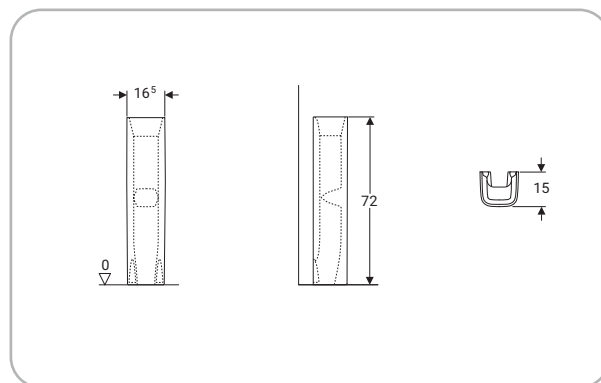

SFUCER0791CO

colonna in ceramica,
installazione a terra

4 0 2 5 4 1 6 5 8 2 6 2 5