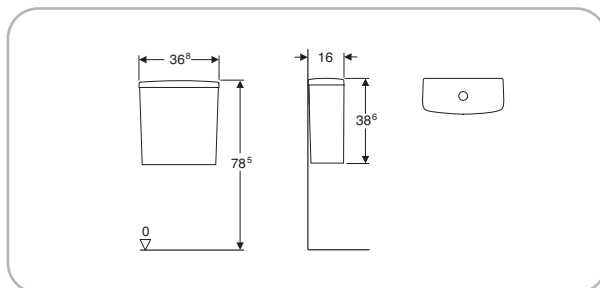

**SFUCER0796BI**

bidet a pavimento, realizzato in ceramica, installazione filo parete, fissaggio nascosto, allacciamento idrico nascosto, troppopieno

4 0 2 5 4 1 0 5 9 9 1 2 4

Rimfree

**SFUCER0913VM**

Vaso a pavimento Geberit Selnova Square per cassetta di risciacquo esterna monoblocco, vaso a cacciata, a filo parete, fissaggio nascosto, Rimfree

4 0 2 5 4 1 0 5 9 9 1 3 1

**SFUCER0914CA**

Cassetta di risciacquo esterna monoblocco Geberit Selnova Square, risciacquo a due quantità, allacciamento idrico laterale 6-3 It

4 0 2 5 4 1 0 7 8 0 4 3 0

Rimfree