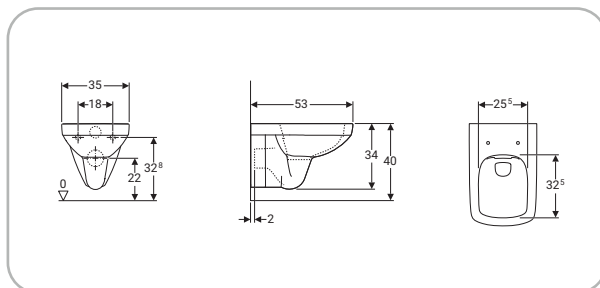

SFUCER0794BS

bidet sospeso, in ceramica, installazione sospesa, monoforo, con troppopieno

4 0 2 5 4 1 6 5 2 3 6 3 5