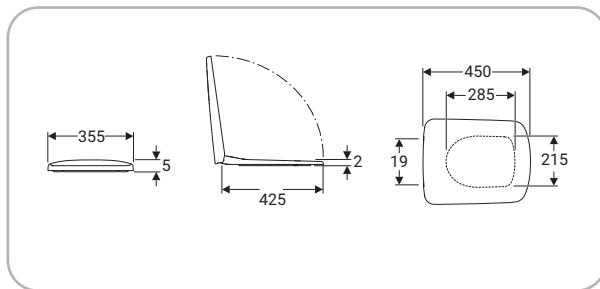

4 0 2 5 4 1 0 5 9 9 1 3 1

**SFUCER0914CA**

Cassetta di risciacquo esterna monoblocco Geberit Selnova Square, risciacquo a due quantità, allacciamento idrico laterale 6-3 It

4 0 2 5 4 1 0 7 8 0 4 3 0

Rimfree

**SFUCER0794BS**

bidet sospeso, in ceramica, installazione sospesa, monoforo, con troppopieno

4 0 2 5 4 1 6 5 2 3 6 3 5

**SCACER0797SE**

sedile in duroplast per vaso Selnova Square, colore bianco, cerniere in acciaio inox, fissaggio dal basso

4 0 2 5 4 1 6 5 3 0 6 4 0

**SFUCER0788LA**

lavabo in ceramica, foro  
rubinetteria centrale, con  
troppopieno, larghezza 55 cm

4 0 2 5 4 1 6 5 2 3 8 4 0

**SFUCER0789LA**

lavabo in ceramica, foro  
rubinetteria centrale, con  
troppopieno, larghezza 60 cm

4 0 2 5 4 1 6 5 2 9 9 1 0

**SFUCER0790LA**

lavabo in ceramica, foro  
rubinetteria centrale, con  
troppopieno, larghezza 65 cm

4 0 2 5 4 1 6 5 2 9 8 9 7

**SFUCER0791CO**

colonna in ceramica,  
installazione a terra