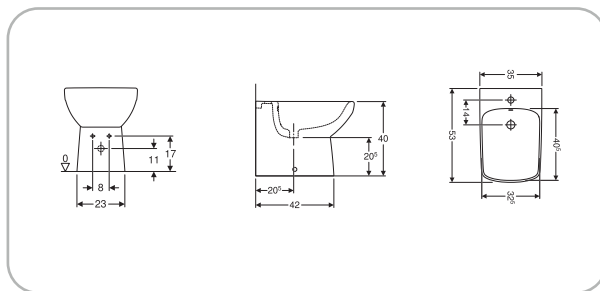

### SFUCER0795VA

vaso a pavimento, in ceramica, installazione filo parete, scarico a parete o a pavimento, vaso senza brida tecnologia Rimfree® per una maggiore igiene e facilità di pulizia

4 025416 692140

**SFUCER0796BI**

bidet a pavimento, realizzato in ceramica, installazione filo parete, fissaggio nascosto, allacciamento idrico nascosto, troppopieno

4 0 2 5 4 1 0 5 9 9 1 2 4

Rimfree

**SFUCER0913VM**

Vaso a pavimento Geberit Selnova Square per cassetta di risciacquo esterna monoblocco, vaso a cacciata, a filo parete, fissaggio nascosto, Rimfree

4 0 2 5 4 1 0 5 9 9 1 3 1

**SFUCER0914CA**

Cassetta di risciacquo esterna monoblocco Geberit Selnova Square, risciacquo a due quantità, allacciamento idrico laterale 6-3 It

4 0 2 5 4 1 0 7 8 0 4 3 0

Rimfree