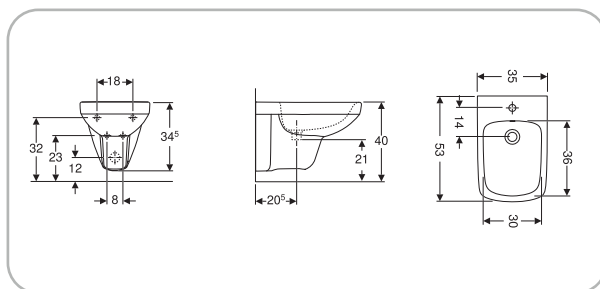

4 0 2 5 4 1 0 5 9 9 1 3 1

**SFUCER0914CA**

Cassetta di risciacquo esterna monoblocco Geberit Selnova Square, risciacquo a due quantità, allacciamento idrico laterale 6-3 It

4 0 2 5 4 1 0 7 8 0 4 3 0

Rimfree

**SFUCER0793VS**

vaso sospeso, in ceramica, installazione sospesa, scarico a parete, vaso senza brida tecnologia Rimfree per una maggiore igiene e facilità di pulizia, sedile venduto separatamente

4 0 2 5 4 1 6 5 2 3 6 9 7

**SFUCER0794BS**

bidet sospeso, in ceramica, installazione sospesa, monoforo, con troppopieno

4 0 2 5 4 1 6 5 2 3 6 3 5

**SCACER0797SE**

sedile in duroplast per vaso Selnova Square, colore bianco, cerniere in acciaio inox, fissaggio dal basso

4 0 2 5 4 1 6 5 3 0 6 4 0

**SFUCER0788LA**

lavabo in ceramica, foro  
rubinetteria centrale, con  
troppopieno, larghezza 55 cm

4 0 2 5 4 1 6 5 2 3 8 4 0

**SFUCER0789LA**

lavabo in ceramica, foro  
rubinetteria centrale, con  
troppopieno, larghezza 60 cm