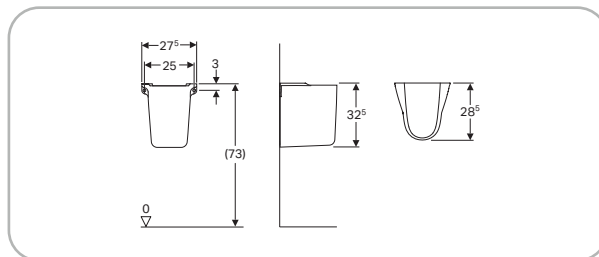

lavabo in ceramica, foro
rubinetteria centrale, con
troppopieno, larghezza 60 cm

4 025410 721341

SFUCER0765LA

lavabo in ceramica, foro
rubinetteria centrale, con
troppopieno, larghezza 65 cm

4 025410 721334

**SFUCER0766CO**

colonna in ceramica,
installazione a terra

4 025410 721389

**SFUCER0767SC**

semicolonna in ceramica,
installazione sospesa

4 025410 721372

**SCACER0763SE**

sedile in duroplast per vaso
Selnova, colore bianco, cerniere in
acciaio inox, fissaggio dal basso