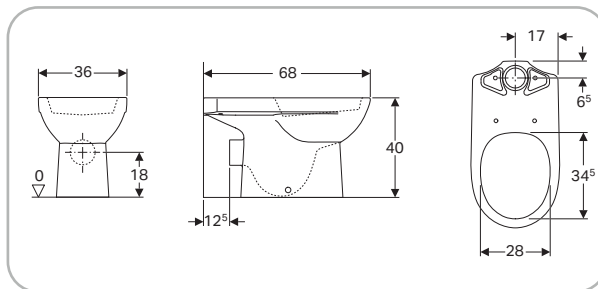

4 025410 734136

**SFUCER0757BF**

bidet a pavimento, in ceramica, installazione filo parete, fissaggio nascosto, allacciamento idrico nascosto, troppopieno

4 025410 721310

SFUCER0760VM

vaso a pavimento in ceramica, per cassetta di risciacquo esterno monoblocco, installazione a terra, scarico verticale, fissaggio nascosto, sedile venduto separatamente

SFUCER0761VM

vaso a pavimento in ceramica, per cassetta di risciacquo esterna monoblocco, installazione a terra, scarico orizzontale, fissaggio nascosto, sedile venduto separatamente

SFUCER0762CA

cassetta di risciacquo esterna monoblocco, risciacquo a due quantità (impostazione predefinita quantità di risciacquo 6 e 3 litri), allacciamento idrico laterale

lavabo in ceramica, foro
rubinetteria centrale, con
troppopieno, larghezza 60 cm

4 025410 721341

SFUCER0765LA

lavabo in ceramica, foro
rubinetteria centrale, con
troppopieno, larghezza 65 cm

4 025410 721334