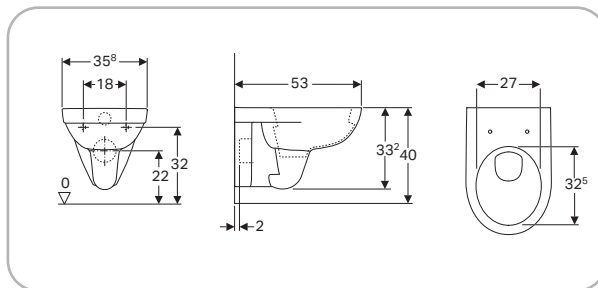

4 025410 734136

**SFUCER0757BF**

bidet a pavimento, in ceramica, installazione filo parete, fissaggio nascosto, allacciamento idrico nascosto, troppopieno

4 025410 721310

SFUCER0760VM

vaso a pavimento in ceramica, per cassetta di risciacquo esterno monoblocco, installazione a terra, scarico verticale, fissaggio nascosto, sedile venduto separatamente

SFUCER0761VM

vaso a pavimento in ceramica, per cassetta di risciacquo esterna monoblocco, installazione a terra, scarico orizzontale, fissaggio nascosto, sedile venduto separatamente

SFUCER0762CA

cassetta di risciacquo esterna monoblocco, risciacquo a due quantità (impostazione predefinita quantità di risciacquo 6 e 3 litri), allacciamento idrico laterale

SFUCER0756VS

vaso sospeso, in ceramica, installazione sospesa, scarico a parete, sedile venduto separatamente

SFUCER0755BS

bidet sospeso, in ceramica, installazione sospesa, monoforo, con troppopieno

**SFUCER0764LA**

lavabo in ceramica, foro
rubinetteria centrale, con
troppopieno, larghezza 60 cm

4 025410 721341

SFUCER0765LA

lavabo in ceramica, foro
rubinetteria centrale, con
troppopieno, larghezza 65 cm

4 025410 721334