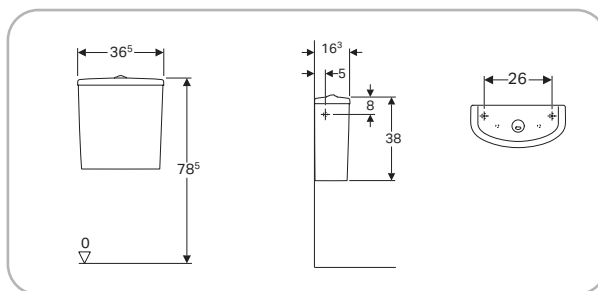

4 025410 734136

**SFUCER0757BF**

bidet a pavimento, in ceramica, installazione filo parete, fissaggio nascosto, allacciamento idrico nascosto, troppopieno

4 025410 721310

SFUCER0760VM

vaso a pavimento in ceramica, per cassetta di risciacquo esterno monoblocco, installazione a terra, scarico verticale, fissaggio nascosto, sedile venduto separatamente

SFUCER0761VM

vaso a pavimento in ceramica, per cassetta di risciacquo esterna monoblocco, installazione a terra, scarico orizzontale, fissaggio nascosto, sedile venduto separatamente

SFUCER0762CA

cassetta di risciacquo esterna monoblocco, risciacquo a due quantità (impostazione predefinita quantità di risciacquo 6 e 3 litri), allacciamento idrico laterale