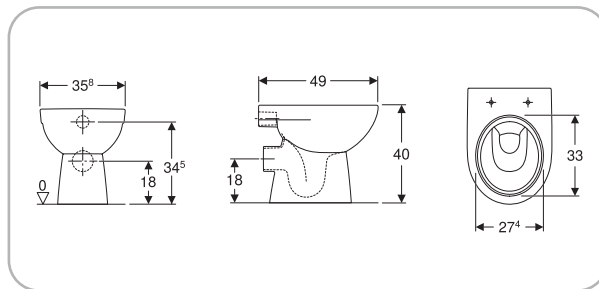

Selnova

GEBERIT

**SFUCER0754VA**

vaso a pavimento, in ceramica, scarico verticale, fissaggio nascosto, installazione a terra, sedile venduto separatamente

4 025410 722324

**SFUCER0759VP**

vaso a pavimento, in ceramica, scarico orizzontale, fissaggio nascosto, installazione a terra, sedile venduto separatamente

4 025410 722317

**SFUCER0753BI**

bidet a pavimento, in ceramica, installazione a terra, staccato dalla parete, fissaggio nascosto, con troppopieno

4 025410 721303

**SFUCER0758VF**

vaso a pavimento, in ceramica, installazione filo parete, scarico orizzontale o verticale, fissaggio nascosto, sedile venduto separatamente

SFUCER0761VM

vaso a pavimento in ceramica, per cassetta di risciacquo esterna monoblocco, installazione a terra, scarico orizzontale, fissaggio nascosto, sedile venduto separatamente

SFUCER0762CA

cassetta di risciacquo esterna monoblocco, risciacquo a due quantità (impostazione predefinita quantità di risciacquo 6 e 3 litri), allacciamento idrico laterale

lavabo in ceramica, foro
rubinetteria centrale, con
troppopieno, larghezza 60 cm

4 025410 721341

SFUCER0765LA

lavabo in ceramica, foro
rubinetteria centrale, con
troppopieno, larghezza 65 cm

4 025410 721334