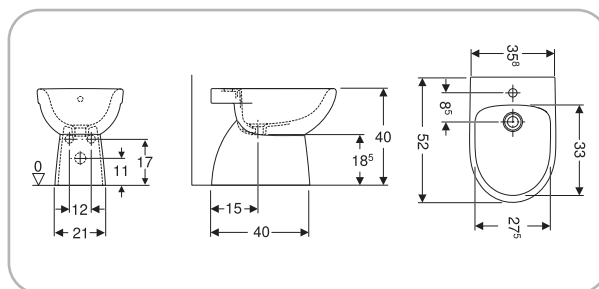

Selnova

GEBERIT

**SFUCER0754VA**

vaso a pavimento, in ceramica, scarico verticale, fissaggio nascosto, installazione a terra, sedile venduto separatamente

4 025410 722324

**SFUCER0759VP**

vaso a pavimento, in ceramica, scarico orizzontale, fissaggio nascosto, installazione a terra, sedile venduto separatamente

4 025410 722317

**SFUCER0753BI**

bidet a pavimento, in ceramica, installazione a terra, staccato dalla parete, fissaggio nascosto, con troppopieno

4 025410 721303

**SFUCER0758VF**

vaso a pavimento, in ceramica, installazione filo parete, scarico orizzontale o verticale, fissaggio nascosto, sedile venduto separatamente

lavabo in ceramica, foro
rubinetteria centrale, con
troppopieno, larghezza 60 cm

4 025410 721341

SFUCER0765LA

lavabo in ceramica, foro
rubinetteria centrale, con
troppopieno, larghezza 65 cm

4 025410 721334