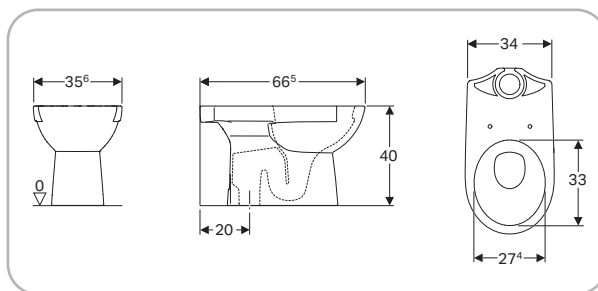

4 025410 722317

**SFUCER0753BI**

bidet a pavimento, in ceramica, installazione a terra, staccato dalla parete, fissaggio nascosto, con troppopieno

4 025410 721303

**SFUCER0758VF**

vaso a pavimento, in ceramica, installazione filo parete, scarico orizzontale o verticale, fissaggio nascosto, sedile venduto separatamente

4 025410 734136

**SFUCER0757BF**

bidet a pavimento, in ceramica, installazione filo parete, fissaggio nascosto, allacciamento idrico nascosto, troppopieno

4 025410 721310

SFUCER0760VM

vaso a pavimento in ceramica, per cassetta di risciacquo esterno monoblocco, installazione a terra, scarico verticale, fissaggio nascosto, sedile venduto separatamente

SFUCER0761VM

vaso a pavimento in ceramica, per cassetta di risciacquo esterna monoblocco, installazione a terra, scarico orizzontale, fissaggio nascosto, sedile venduto separatamente

SFUCER0762CA

cassetta di risciacquo esterna monoblocco, risciacquo a due quantità (impostazione predefinita quantità di risciacquo 6 e 3 litri), allacciamento idrico laterale

lavabo in ceramica, foro
rubinetteria centrale, con
troppopieno, larghezza 60 cm

4 025410 721341

SFUCER0765LA

lavabo in ceramica, foro
rubinetteria centrale, con
troppopieno, larghezza 65 cm

4 025410 721334