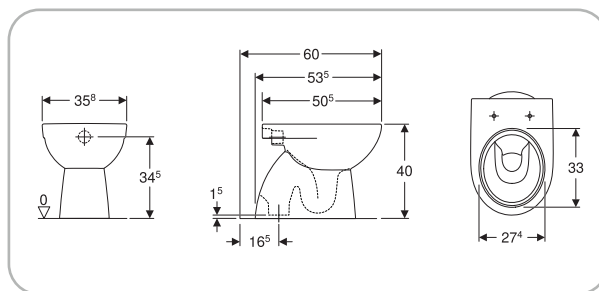

Selnova

GEBERIT

**SFUCER0754VA**

vaso a pavimento, in ceramica, scarico verticale, fissaggio nascosto, installazione a terra, sedile venduto separatamente

4 025410 722324

**SFUCER0759VP**

vaso a pavimento, in ceramica, scarico orizzontale, fissaggio nascosto, installazione a terra, sedile venduto separatamente

4 025410 722317

**SFUCER0753BI**

bidet a pavimento, in ceramica, installazione a terra, staccato dalla parete, fissaggio nascosto, con troppopieno

4 025410 721303

**SFUCER0758VF**

vaso a pavimento, in ceramica, installazione filo parete, scarico orizzontale o verticale, fissaggio nascosto, sedile venduto separatamente

SFUCER0761VM

vaso a pavimento in ceramica, per cassetta di risciacquo esterna monoblocco, installazione a terra, scarico orizzontale, fissaggio nascosto, sedile venduto separatamente

SFUCER0762CA

cassetta di risciacquo esterna monoblocco, risciacquo a due quantità (impostazione predefinita quantità di risciacquo 6 e 3 litri), allacciamento idrico laterale

lavabo in ceramica, foro
rubinetteria centrale, con
troppopieno, larghezza 60 cm

4 025410 721341

SFUCER0765LA

lavabo in ceramica, foro
rubinetteria centrale, con
troppopieno, larghezza 65 cm

4 025410 721334