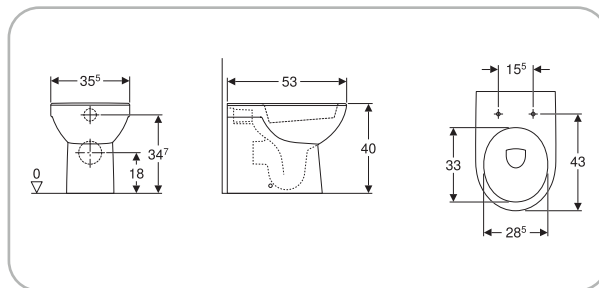

4 025410 722317

**SFUCER0753BI**

bidet a pavimento, in ceramica, installazione a terra, staccato dalla parete, fissaggio nascosto, con troppopieno

4 025410 721303

**SFUCER0758VF**

vaso a pavimento, in ceramica, installazione filo parete, scarico orizzontale o verticale, fissaggio nascosto, sedile venduto separatamente

4 025410 734136

**SFUCER0757BF**

bidet a pavimento, in ceramica, installazione filo parete, fissaggio nascosto, allacciamento idrico nascosto, troppopieno

4 025410 721310

SFUCER0760VM

vaso a pavimento in ceramica, per cassetta di risciacquo esterno monoblocco, installazione a terra, scarico verticale, fissaggio nascosto, sedile venduto separatamente

SFUCER0761VM

vaso a pavimento in ceramica, per cassetta di risciacquo esterna monoblocco, installazione a terra, scarico orizzontale, fissaggio nascosto, sedile venduto separatamente

SFUCER0762CA

cassetta di risciacquo esterna monoblocco, risciacquo a due quantità (impostazione predefinita quantità di risciacquo 6 e 3 litri), allacciamento idrico laterale

lavabo in ceramica, foro
rubinetteria centrale, con
troppopieno, larghezza 60 cm

4 025410 721341

SFUCER0765LA

lavabo in ceramica, foro
rubinetteria centrale, con
troppopieno, larghezza 65 cm

4 025410 721334