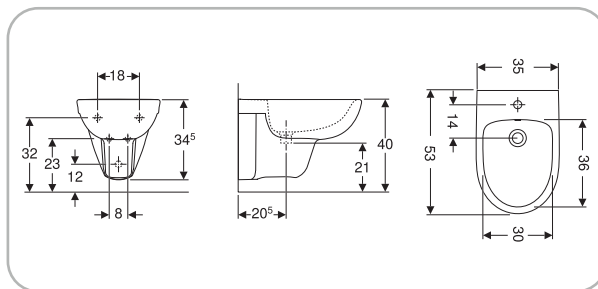

4 025410 734136

**SFUCER0757BF**

bidet a pavimento, in ceramica, installazione filo parete, fissaggio nascosto, allacciamento idrico nascosto, troppopieno

4 025410 721310

SFUCER0760VM

vaso a pavimento in ceramica, per cassetta di risciacquo esterno monoblocco, installazione a terra, scarico verticale, fissaggio nascosto, sedile venduto separatamente

SFUCER0761VM

vaso a pavimento in ceramica, per cassetta di risciacquo esterna monoblocco, installazione a terra, scarico orizzontale, fissaggio nascosto, sedile venduto separatamente

SFUCER0762CA

cassetta di risciacquo esterna monoblocco, risciacquo a due quantità (impostazione predefinita quantità di risciacquo 6 e 3 litri), allacciamento idrico laterale

SFUCER0756VS

vaso sospeso, in ceramica, installazione sospesa, scarico a parete, sedile venduto separatamente

SFUCER0755BS

bidet sospeso, in ceramica, installazione sospesa, monoforo, con troppopieno

**SFUCER0764LA**

lavabo in ceramica, foro
rubinetteria centrale, con
troppopieno, larghezza 60 cm

4 025410 721341

SFUCER0765LA

lavabo in ceramica, foro
rubinetteria centrale, con
troppopieno, larghezza 65 cm

4 025410 721334