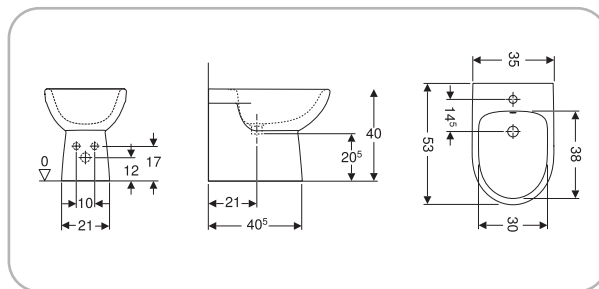

4 025410 722317

**SFUCER0753BI**

bidet a pavimento, in ceramica, installazione a terra, staccato dalla parete, fissaggio nascosto, con troppopieno

4 025410 721303

**SFUCER0758VF**

vaso a pavimento, in ceramica, installazione filo parete, scarico orizzontale o verticale, fissaggio nascosto, sedile venduto separatamente

4 025410 734136

**SFUCER0757BF**

bidet a pavimento, in ceramica, installazione filo parete, fissaggio nascosto, allacciamento idrico nascosto, troppopieno

4 025410 721310

SFUCER0760VM

vaso a pavimento in ceramica, per cassetta di risciacquo esterno monoblocco, installazione a terra, scarico verticale, fissaggio nascosto, sedile venduto separatamente

SFUCER0761VM

vaso a pavimento in ceramica, per cassetta di risciacquo esterna monoblocco, installazione a terra, scarico orizzontale, fissaggio nascosto, sedile venduto separatamente

SFUCER0762CA

cassetta di risciacquo esterna monoblocco, risciacquo a due quantità (impostazione predefinita quantità di risciacquo 6 e 3 litri), allacciamento idrico laterale

lavabo in ceramica, foro
rubinetteria centrale, con
troppopieno, larghezza 60 cm

4 025410 721341

SFUCER0765LA

lavabo in ceramica, foro
rubinetteria centrale, con
troppopieno, larghezza 65 cm

4 025410 721334