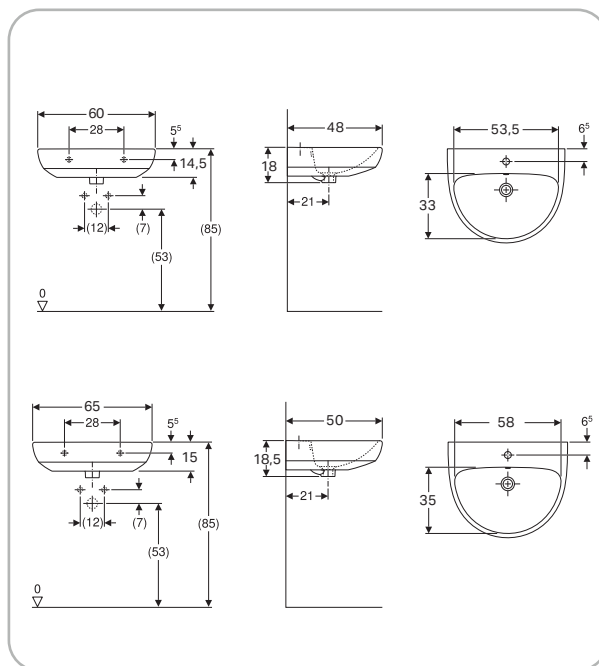

SFUCER0764LA

lavabo in ceramica, foro
rubinetteria centrale, con
troppopieno, larghezza 60 cm

4 025410 721341

SFUCER0765LA

lavabo in ceramica, foro
rubinetteria centrale, con
troppopieno, larghezza 65 cm

4 025410 721334