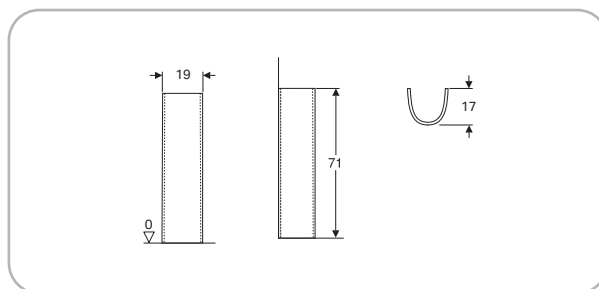

SFUCER0766CO

colonna in ceramica,
installazione a terra

4 025410 721389