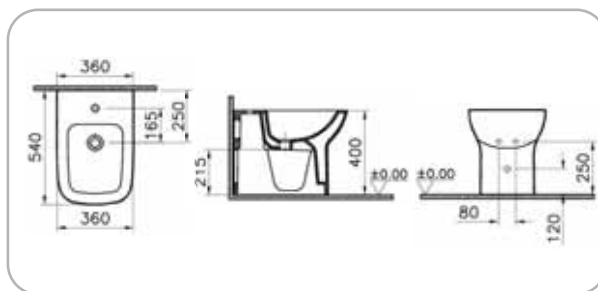

S20

VitrA

**SFUCER0689VF**

Vaso pavimento in ceramica
 installazione filo muro, scarico
 parete, sedile venduto separatamente

8 693405 194355

SFUCER0690BF

Bidet pavimento in ceramica
installazione filo muro,
monoforo, con troppopieno

8 693405 195383

SFUCER0691VS

Vaso sospeso in ceramica
installazione sospesa, scarico parete,
sedile venduto separatamente

8 693405 310762

SFUCER0696BS

Bidet sospeso in ceramica
installazione sospesa,
monoforo, con troppopieno

8 693405 310939

SFUCER0693LA

Lavabo in ceramica, larghezza 60 cm

8 693405 186213

SFUCER0694CO

Colonna in ceramica,
installazione a terra

8 693405 194386

SFUCER0695SC