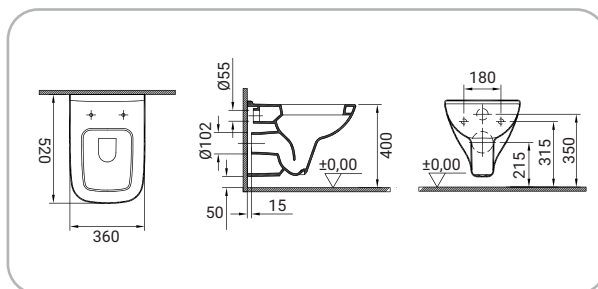

S20

VitrA

**SFUCER0689VF**

Vaso pavimento in ceramica
 installazione filo muro, scarico
 parete, sedile venduto separatamente

8 693405 194355

SFUCER0690BF

Bidet pavimento in ceramica
installazione filo muro,
monoforo, con troppopieno

8 693405 195383

SFUCER0691VS

Vaso sospeso in ceramica
installazione sospesa, scarico parete,
sedile venduto separatamente

8 693405 310762

SFUCER0696BS

Bidet sospeso in ceramica
installazione sospesa,
monoforo, con troppopieno

8 693405 310939

SFUCER0693LA

Lavabo in ceramica, larghezza 60 cm

8 693405 186213

SFUCER0694CO

Colonna in ceramica,
installazione a terra

8 693405 194386

SFUCER0695SC