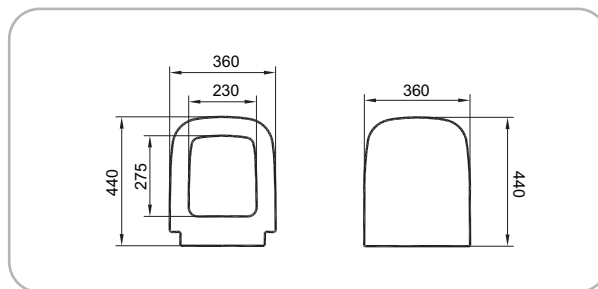

SFUCER0692SE

Sedile in termoindurente
con cerniere cromate

8 693405 562079

SACCER0870CE

Kit cerniere cromate
soft close per sedile

Soft close

8 007931 092670