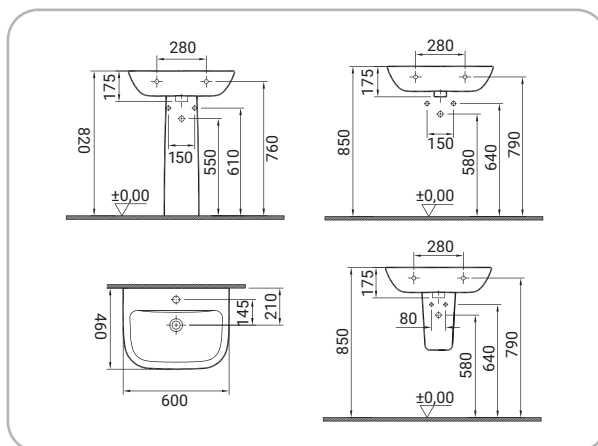

8 693405 310939

SFUCER0693LA

Lavabo in ceramica, larghezza 60 cm

8 693405 186213

SFUCER0694CO

Colonna in ceramica,
installazione a terra

8 693405 194386

SFUCER0695SC