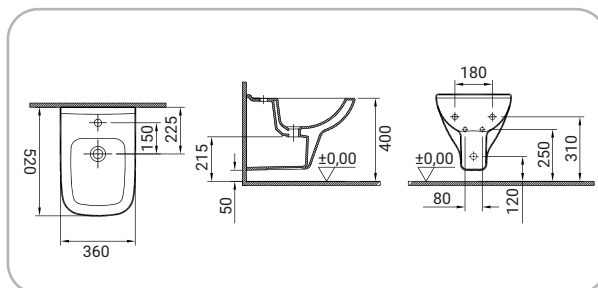

S20

VitrA

**SFUCER0689VF**

Vaso pavimento in ceramica
 installazione filo muro, scarico
 parete, sedile venduto separatamente

8 693405 194355

SFUCER0690BF

Bidet pavimento in ceramica
installazione filo muro,
monoforo, con troppopieno

8 693405 195383

SFUCER0691VS

Vaso sospeso in ceramica
installazione sospesa, scarico parete,
sedile venduto separatamente

8 693405 310762

SFUCER0696BS

Bidet sospeso in ceramica
installazione sospesa,
monoforo, con troppopieno

8 693405 310939

SFUCER0693LA

Lavabo in ceramica, larghezza 60 cm

8 693405 186213

SFUCER0694CO

Colonna in ceramica,
installazione a terra

8 693405 194386

SFUCER0695SC