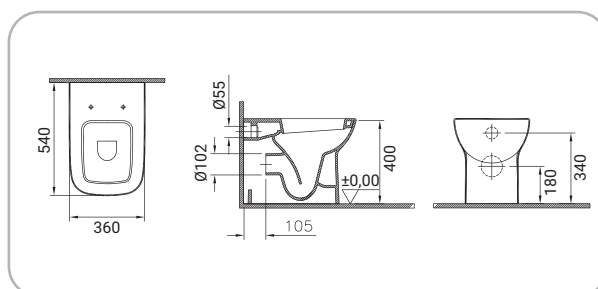

S20

VitrA

**SFUCER0689VF**

Vaso pavimento in ceramica
 installazione filo muro, scarico
 parete, sedile venduto separatamente

8 693405 194355

SFUCER0690BF

Bidet pavimento in ceramica
installazione filo muro,
monoforo, con troppopieno

8 693405 195383

SFUCER0691VS

Vaso sospeso in ceramica
installazione sospesa, scarico parete,
sedile venduto separatamente

8 693405 310762

SFUCER0696BS

Bidet sospeso in ceramica
installazione sospesa,
monoforo, con troppopieno

8 693405 310939

SFUCER0693LA

Lavabo in ceramica, larghezza 60 cm

8 693405 186213

SFUCER0694CO

Colonna in ceramica,
installazione a terra

8 693405 194386

SFUCER0695SC