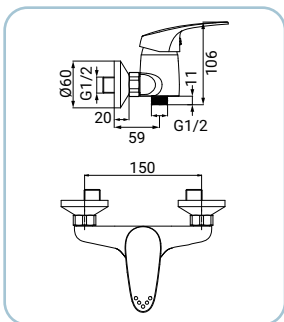

SCARUB0156CR

Miscelatore monocomando esterno doccia, finitura cromo, leva in metallo, cartuccia a dischi ceramici Ø 40 mm, completo di raccordi eccentrici e rosette coprimuro

Exposed shower mixer, chrome finish, metal lever, Ø 40 mm ceramic disc cartridge, with union connectors and wall escutcheon

Aufputz-Brausearmatur, Chromoberfläche, Hebel aus Metall, Ø 40 mm Keramikkartusche, mit S-Anschlüssen und Rosetten

Mitigeur douche chromé, poignée en métal, cartouche céramique Ø 40 mm, avec rosaces et raccords excentrés