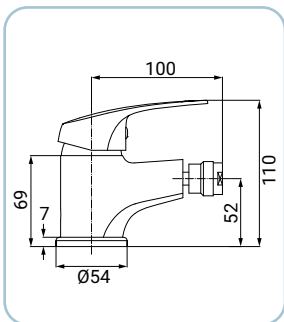

SCARUB0110CR

Miscelatore monocomando bidet, finitura cromo, leva in metallo, cartuccia a dischi ceramici Ø 40 mm, completo di piletta da 1"1/4 in pvc, flessibili inox 3/8F, lunghezza 35 cm, set di fissaggio

Bidet mixer, chrome finish, metal lever, Ø 40 mm ceramic disc cartridge, with 1"1/4 pop-up waste set in PVC, 3/8F stainless steel flexible hoses 35 cm, assembly kit
Bidetarmatur, Chromoberfläche, Hebel aus Metall, Ø 40 mm Keramikkartusche, mit Ablaufventil 1"1/4 aus PVC, mit flexiblen Anschlussschläuchen 3/8F 35 cm aus Edelstahl, mit Fertigmontage-set

Mitigeur bidet chromé, poignée en métal, cartouche céramique Ø 40 mm, avec garniture de vidage 1"1/4 en pvc, flexibles en acier inox 3/8F 35 cm, avec kit de montage