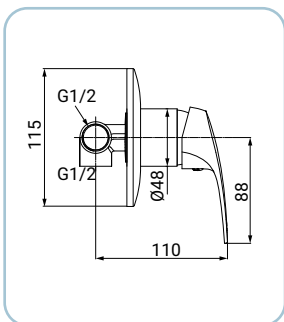

SCARUB0157CR

Miscelatore monocomando incasso doccia, finitura cromo, leva in metallo, cartuccia a dischi ceramici Ø 40 mm

Concealed shower mixer, chrome finish, metal lever, Ø 40 mm ceramic disc cartridge
Unterputz-Brausearmatur, Chromoberfläche, Hebel aus Metall, Ø 40 mm Keramikkartusche

Mitigeur douche à encastrer chromé, poignée en métal, cartouche céramique Ø 40 mm