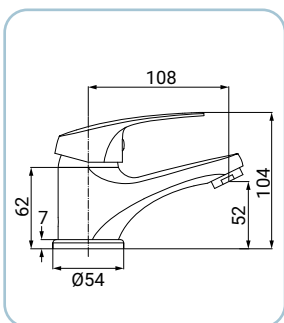

SCARUB0109CR

Miscelatore monocomando lavabo, finitura cromo, leva in metallo, cartuccia a dischi ceramici Ø 40 mm, completo di piletta da 1"1/4 in pvc, flessibili inox 3/8F lunghezza 35 cm, set di fissaggio

Basin mixer, chrome finish, metal lever, Ø 40 mm ceramic disc cartridge, with 1"1/4 pop-up waste set in PVC, 3/8F stainless steel flexible hoses 35 cm, assembly kit
Waschtischarmatur, Chromoberfläche, Hebel aus Metall, Ø 40 mm Keramikkartusche, mit Ablaufventil 1"1/4 aus PVC, mit flexiblen Anschlussschläuchen 3/8F 35 cm aus Edelstahl, mit Fertigmontage-set

Mitigeur lavabo chromé, poignée en métal, cartouche céramique Ø 40 mm, avec garniture de vidage 1"1/4 en pvc, flexibles en acier inox 3/8F 35 cm, avec kit de montage