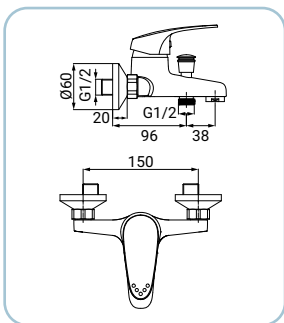

SCARUB0111CR

Miscelatore monocomando vasca, finitura cromo, leva in metallo cartuccia a dischi ceramici Ø 40 mm, completo di raccordi eccentrici e rosette coprimuro

Bath mixer, chrome finish, metal lever, Ø 40 mm ceramic disc cartridge, with union connectors and wall escutcheon

Wannenarmatur, Chromoberfläche, Hebel aus Metall, Ø 40 mm Keramikkartusche, mit S-Anschlüssen und Rosetten

Mitigeur bain chromé, poignée en métal, cartouche céramique Ø 40 mm, avec rosaces et raccords excentrés