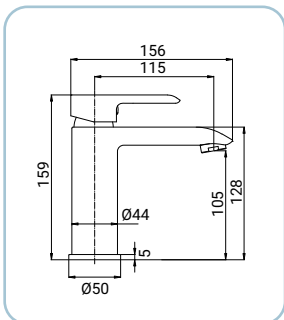

SCARUB0718CR

Miscelatore monocomando lavabo, finitura cromo, leva in metallo, cartuccia a dischi ceramici Ø 25 mm, completo di piletta da 1"1/4 in metallo, flessibili inox 3/8F lunghezza 35 cm, set di fissaggio

Basin mixer, chrome finish, metal lever, Ø 25 mm ceramic disc cartridge, with 1"1/4 metal pop-up waste set, 3/8F stainless steel flexible hoses, length 35 cm, assembly kit Waschtischarmatur, Chromoberfläche, Hebel aus Metall, Ø 25 mm Keramikkartusche, mit Ablaufventil 1"1/4 aus Metall, mit flexiblen Anschlussschläuchen 3/8F 35 cm aus Edelstahl, mit Fertigmontageset