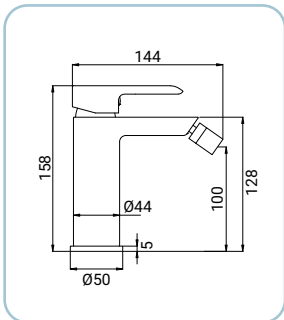

SCARUB0718CR

Miscelatore monocomando lavabo, finitura cromo, leva in metallo, cartuccia a dischi ceramici Ø 25 mm, completo di piletta da 1"1/4 in metallo, flessibili inox 3/8F lunghezza 35 cm, set di fissaggio

Basin mixer, chrome finish, metal lever, Ø 25 mm ceramic disc cartridge, with 1"1/4 metal pop-up waste set, 3/8F stainless steel flexible hoses, length 35 cm, assembly kit Waschtischarmatur, Chromoberfläche, Hebel aus Metall, Ø 25 mm Keramikkartusche, mit Ablaufventil 1"1/4 aus Metall, mit flexiblen Anschlussschläuchen 3/8F 35 cm aus Edelstahl, mit Fertigmontageset

Mitigeur lavabo chromé, poignée en métal, cartouche céramique Ø 25 mm, avec garniture de vidage 1"1/4 en métal, flexibles en acier inox 3/8F 35 cm, avec kit de montage

SCARUB0716CR

Miscelatore monocomando bidet, finitura cromo, leva in metallo, cartuccia a dischi ceramici Ø 25 mm, completo di piletta da 1"1/4 in metallo, flessibili inox 3/8F, lunghezza 35 cm, set di fissaggio

Bidet mixer, chrome finish, metal lever, Ø 25 mm ceramic disc cartridge, with 1"1/4 metal pop-up waste set, 3/8F stainless steel flexible hoses, length 35 cm, assembly kit Bidetarmatur Chrom, Hebel aus Metall, Ø 25 mm Keramikkartusche, mit Ablaufventil 1"1/4 aus Metall, Anschlussschläuche 3/8F 35 cm aus Edelstahl, mit Fertigmontageset