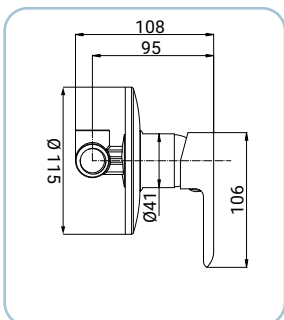

SCARUB0720CR

Miscelatore monocomando incasso doccia, finitura cromo, leva in metallo, cartuccia a dischi ceramici Ø 35 mm

Concealed shower mixer, chrome finish, metal lever, Ø 35 mm ceramic disc cartridge Unterputz-Brausearmatur, Chromoberfläche, Hebel aus Metall, Ø 35 mm Keramikkartusche

Mitigeur douche à encastrer chromé, poignée en métal, cartouche céramique Ø 35 mm