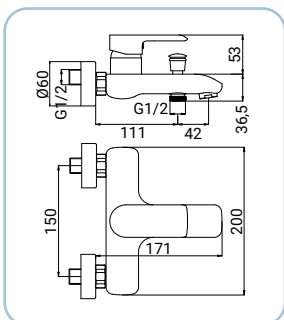

SCARUB0721CR

Miscelatore monocomando vasca, finitura cromo, leva in metallo cartuccia a dischi ceramici Ø 35 mm, completo di raccordi eccentrici e rosette coprimuro

Bath mixer, chrome finish, metal lever, Ø 35 mm ceramic disc cartridge, with union connectors and wall escutcheon

Wannenarmatur, Chromoberfläche, Hebel aus Metall, Ø 35 mm Keramikkartusche, mit S-Anschlüssen und Rosetten

Mitigeur bain chromé, poignée en métal, cartouche céramique Ø 35 mm, avec rosaces et raccords excentrés