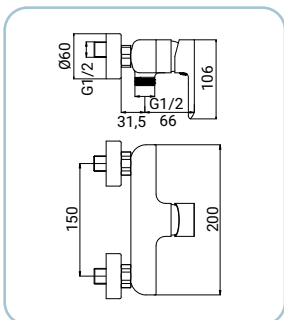

SCARUB0722CR

Miscelatore monocomando esterno doccia, finitura cromo, leva in metallo, cartuccia a dischi ceramici Ø 35 mm, completo di raccordi eccentrici e rosette coprimuro

Exposed shower mixer, chrome finish, metal lever, Ø 35 mm ceramic disc cartridge, with union connectors and wall escutcheon

Aufputz-Brausearmatur, Chromoberfläche, Hebel aus Metall, Ø 35 mm Keramikkartusche, mit S-Anschlüssen und Rosetten

Mitigeur douche chromé, poignée en métal, cartouche céramique Ø 35 mm, avec rosaces et raccords excentrés