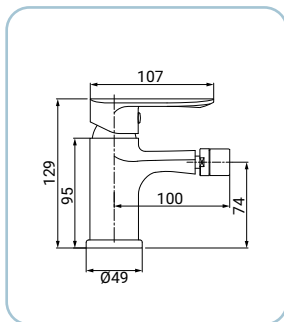

SCARUB0870CR

Miscelatore monocomando bidet, finitura cromo, leva in metallo, cartuccia a dischi ceramici Ø 35 mm, completo di piletta da 1"1/4 in pvc, flessibili inox 3/8F, lunghezza 35 cm, set di fissaggio

Bidet mixer, chrome finish, metal lever, Ø 35 mm ceramic disc cartridge, with 1"1/4 pop-up waste set in PVC, 3/8F stainless steel flexible hoses, length 35 cm, assembly kit Bidetarmatur, Chromoberfläche, Hebel aus Metall, ø 35 mm Keramikkartusche, mit Ablaufventil 1"1/4 aus PVC, mit flexiblen Anschlussschläuchen 3/8F 35 cm aus Edelstahl, mit Fertigmontageset

Mitigeur bidet chromé, poignée en métal, cartouche céramique ø 35 mm, avec garniture de vidage 1"1/4 en pvc, flexibles en acier inox 3/8F 35 cm, avec kit de montage