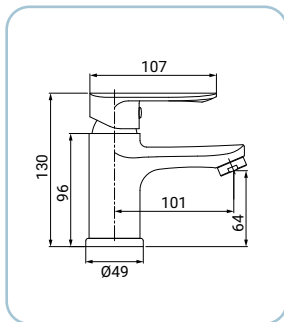

SCARUB0869CR

Miscelatore monocomando lavabo, finitura cromo, leva in metallo, cartuccia a dischi ceramici Ø 35 mm, completo di piletta da 1"1/4 in pvc, flessibili inox 3/8F lunghezza 35 cm, set di fissaggio

Basin mixer, chrome finish, metal lever, Ø 35 mm ceramic disc cartridge, with 1"1/4 pop-up waste set in PVC, 3/8F stainless steel flexible hoses, length 35 cm, assembly kit Waschtischarmatur, Chromoberfläche, Hebel aus Metall, ø 35 mm Keramikkartusche, mit Ablaufventil 1"1/4 aus PVC, mit flexiblen Anschlussschläuchen 3/8F 35 cm aus Edelstahl, mit Fertigmontageset

Mitigeur lavabo chromé, poignée en métal, cartouche céramique ø 35 mm, avec garniture de vidage 1"1/4 en pvc, flexibles en acier inox 3/8F 35 cm, avec kit de montage