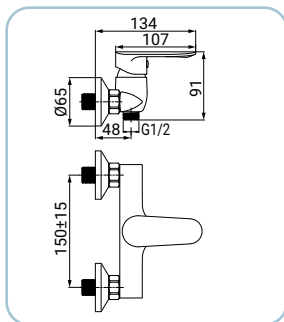

SCARUB0872CR

Miscelatore monocomando esterno doccia, finitura cromo, leva in metallo, cartuccia a dischi ceramici Ø 35 mm, completo di raccordi eccentrici e rosette coprimuro

Exposed shower mixer, chrome finish, metal lever, Ø 35 mm ceramic disc cartridge, with union connectors and wall escutcheon

Aufputz-Brausearmatur, Chromoberfläche, Hebel aus Metall, ø 35 mm Keramikkartusche, mit S-Anschlüssen und Rosetten

Mitigeur douche chromé, poignée en métal, cartouche céramique ø 35 mm, avec rosaces et raccords excentrés