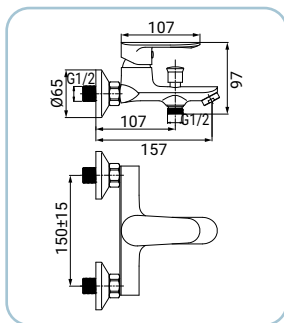

SCARUB0873CR

Miscelatore monocomando vasca, finitura cromo, leva in metallo cartuccia a dischi ceramici Ø 35 mm, completo di raccordi eccentrici e rosette coprimuro

Bath mixer, chrome finish, metal lever, Ø 35 mm ceramic disc cartridge, with union connectors and wall escutcheon

Wannenarmatur, Chromoberfläche, Hebel aus Metall, ø 35 mm Keramikkartusche, mit S-Anschlüssen und Rosetten

Mitigeur bain chromé, poignée en métal, cartouche céramique ø 35 mm, avec rosaces et raccords excentrés