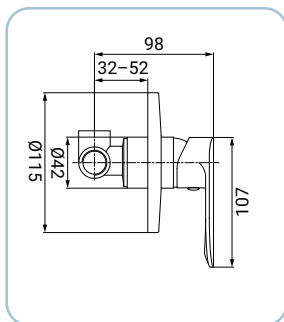

SCARUB0871CR

Miscelatore monocomando incasso doccia, finitura cromo, leva in metallo, cartuccia a dischi ceramici Ø 35 mm

Concealed shower mixer, chrome finish, metal lever, Ø 35 mm ceramic disc cartridge Unterputz-Brausearmatur, Chromoberfläche, Hebel aus Metall, ø 35 mm Keramikkartusche

Mitigeur douche à encastrer chromé, poignée en métal, cartouche céramique ø 35 mm