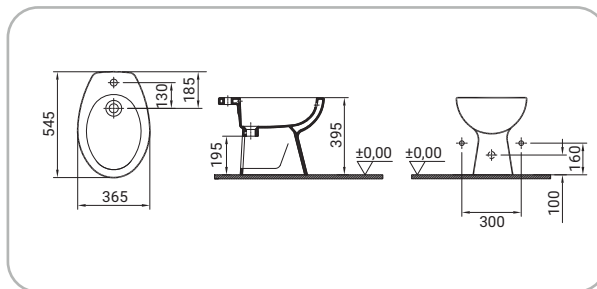

SFUCER0733VM

Vaso a pavimento Monoblocco Scarico a terra. Kit fissaggio non incluso

8 693405 029817