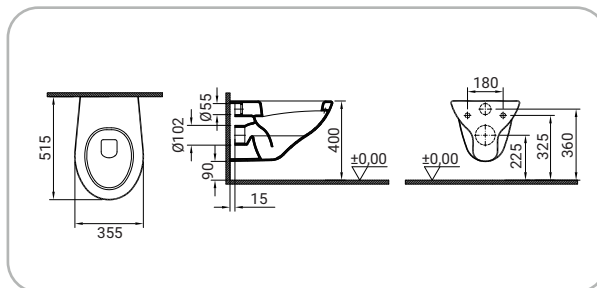

8 693405 056608

SFUCER0733VM

Vaso a pavimento Monoblocco Scarico a terra. Kit fissaggio non incluso

8 693405 029817

SFUCER0702VS

Vaso sospeso Normus Arkitekt in ceramica installazione sospesa, scarico parete, sedile venduto separatamente

8 693405 050774

SFUCER0703BS

Bidet sospeso Normus Arkitekt in ceramica installazione sospesa, monoforo, con troppopieno

8 693405 053126

**SFUCER0815LA**

Lavabo in ceramica, larghezza 45 cm

8 693405 027714

SFUCER0705LA

Lavabo in ceramica, larghezza 60 cm

8 693405 028551

**SFUCER0706CO**

Colonna in ceramica, installazione a terra

8 693405 061442

**SFUCER0707SC**

Semicolonna in ceramica

8 693405 062029

**SFUCER0821LA**

Arkitekt lavamani angolare, 40cm, con foro rubinetno, con troppo pieno

8 693405 450543

**SCACER0704SE**

Sedile per vaso in Duroplast, Bianco, cerniere cromate, fissaggio inferiore

8 693405 416075