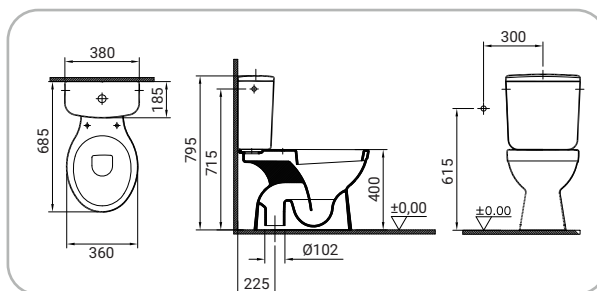

8 693405 056608

SFUCER0733VM

Vaso a pavimento Monoblocco Scarico a terra. Kit fissaggio non incluso

8 693405 029817

SFUCER0702VS

Vaso sospeso Normus Arkitekt in ceramica installazione sospesa, scarico parete, sedile venduto separatamente

8 693405 050774

SFUCER0703BS

Bidet sospeso Normus Arkitekt in ceramica installazione sospesa, monoforo, con troppopieno

8 693405 053126

**SFUCER0815LA**

Lavabo in ceramica, larghezza 45 cm

8 693405 027714

SFUCER0705LA

Lavabo in ceramica, larghezza 60 cm

8 693405 028551

**SFUCER0706CO**

Colonna in ceramica, installazione a terra

8 693405 061442

**SFUCER0707SC**

Semicolonna in ceramica

8 693405 062029

**SFUCER0821LA**

Arkitekt lavamani angolare, 40cm, con foro rubinetno, con troppo pieno

8 693405 450543

**SCACER0704SE**

Sedile per vaso in Duroplast, Bianco, cerniere cromate, fissaggio inferiore

8 693405 416075