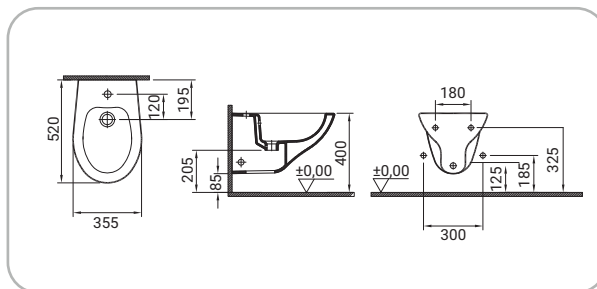

8 693405 050774

SFUCER0703BS

Bidet sospeso Normus Arkitekt in ceramica installazione sospesa, monoforo, con troppopieno

8 693405 053126

**SFUCER0815LA**

Lavabo in ceramica, larghezza 45 cm

8 693405 027714

SFUCER0705LA

Lavabo in ceramica, larghezza 60 cm

8 693405 028551

**SFUCER0706CO**

Colonna in ceramica, installazione a terra

8 693405 061442

**SFUCER0707SC**

Semicolonna in ceramica

8 693405 062029