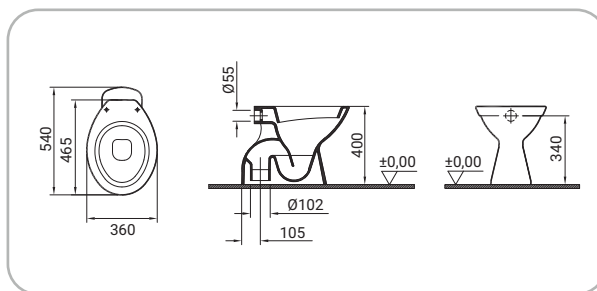

Normus

VitrA

SFUCER0700VA

Vaso pavimento in ceramica, installazione a terra, scarico a pavimento, sedile venduto separatamente

8 693405 059821

SFUCER0701BI

Bidet pavimento in ceramica, installazione a terra, monoforo, con troppopieno

8 693405 050774

SFUCER0703BS

Bidet sospeso Normus Arkitekt in ceramica installazione sospesa, monoforo, con troppopieno

8 693405 053126

**SFUCER0815LA**

Lavabo in ceramica, larghezza 45 cm

8 693405 027714

SFUCER0705LA

**SFUCER0821LA**

Arkitekt lavamani angolare, 40cm, con foro rubinetno, con troppo pieno

8 693405 450543

**SCACER0704SE**

Sedile per vaso in Duroplast, Bianco, cerniere cromate, fissaggio inferiore

8 693405 416075

**SCACER0734SE**

Sedile per vaso in Thermoplastic, Bianco per vasi monoblocco, cerniere cromate, fissaggio superiore

8 693405 617618