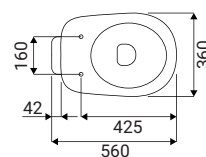

Nube

New

Made in Italy

SFUCER0871VA

vaso wc in ceramica, installazione a terra, scarico a pavimento, sedile venduto separatamente

8 007931 093608

SFUCER0872BI

bidet in ceramica, installazione a terra, monoforo, con troppopieno

SFUCER0875VM

vaso wc monoblocco, installazione a terra, scarico a pavimento, sedile venduto separatamente

SFUCER0876CA

cassetta in ceramica, per vaso monoblocco, meccanismo di scarico non incluso

SCACER0932VS

Kit completo di valvola di scarico e rubinetto carico per cassetta monoblocco nube

SFUCER0873LA

lavabo in ceramica, larghezza 60 cm

SFUCER0874CO

colonna in ceramica, installazione a terra

SCACER0877SE

Sedile serie Nube, realizzato in duroplast, colore bianco, cerniere acciaio inox, fissaggio rapido