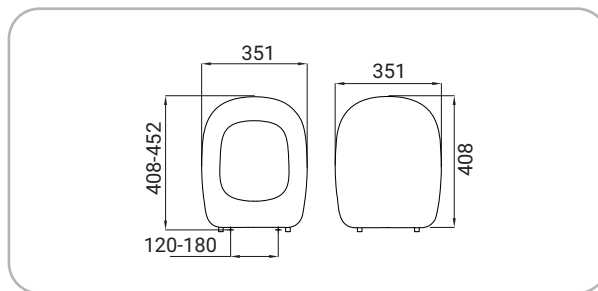

Kit completo di valvola di scarico e rubinetto carico per cassetta monoblocco nube

SFUCER0873LA

lavabo in ceramica, larghezza 60 cm

SFUCER0874CO

colonna in ceramica, installazione a terra

SCACER0877SE

Sedile serie Nube, realizzato in duroplast, colore bianco, cerniere acciaio inox, fissaggio rapido