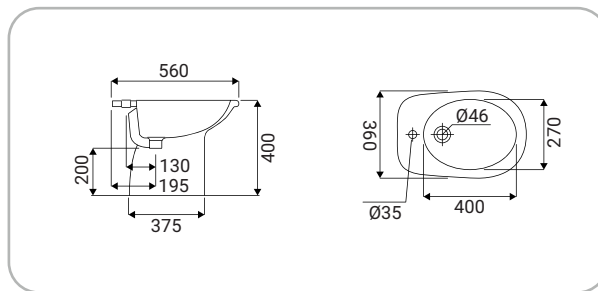

Nube

New

Made in Italy

SFUCER0871VA

vaso wc in ceramica, installazione a terra, scarico a pavimento, sedile venduto separatamente

8 007931 093608

SFUCER0872BI

bidet in ceramica, installazione a terra, monoforo, con troppopieno

SFUCER0875VM

vaso wc monoblocco, installazione a terra, scarico a pavimento, sedile venduto separatamente

SFUCER0876CA

cassetta in ceramica, per vaso monoblocco, meccanismo di scarico non incluso

SCACER0932VS

Kit completo di valvola di scarico e rubinetto carico per cassetta monoblocco nube

SFUCER0873LA

lavabo in ceramica, larghezza 60 cm

SFUCER0874CO

colonna in ceramica, installazione a terra

SCACER0877SE

Sedile serie Nube, realizzato in duroplast, colore bianco, cerniere acciaio inox, fissaggio rapido