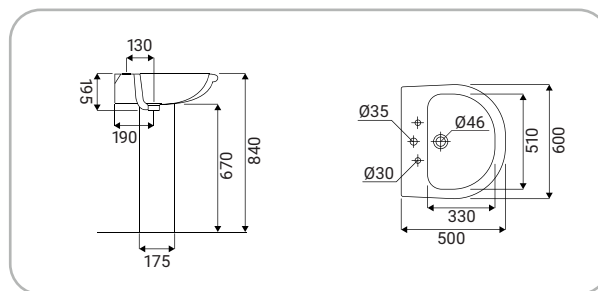

SFUCER0875VM

vaso wc monoblocco, installazione a terra, scarico a pavimento, sedile venduto separatamente

SFUCER0876CA

cassetta in ceramica, per vaso monoblocco, meccanismo di scarico non incluso

SCACER0932VS

Kit completo di valvola di scarico e rubinetto carico per cassetta monoblocco nube

SFUCER0873LA

lavabo in ceramica, larghezza 60 cm

SFUCER0874CO

colonna in ceramica, installazione a terra

SCACER0877SE

Sedile serie Nube, realizzato in duroplast, colore bianco, cerniere acciaio inox, fissaggio rapido