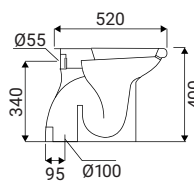

Nube

New

Made in Italy

SFUCER0871VA

vaso wc in ceramica, installazione a terra, scarico a pavimento, sedile venduto separatamente

8 007931 093608

SFUCER0872BI

bidet in ceramica, installazione a terra, monoforo, con troppopieno

SFUCER0875VM

vaso wc monoblocco, installazione a terra, scarico a pavimento, sedile venduto separatamente

SFUCER0876CA

cassetta in ceramica, per vaso monoblocco, meccanismo di scarico non incluso

SCACER0932VS

Kit completo di valvola di scarico e rubinetto carico per cassetta monoblocco nube

SFUCER0873LA

lavabo in ceramica, larghezza 60 cm

SFUCER0874CO

colonna in ceramica, installazione a terra

SCACER0877SE

Sedile serie Nube, realizzato in duroplast, colore bianco, cerniere acciaio inox, fissaggio rapido