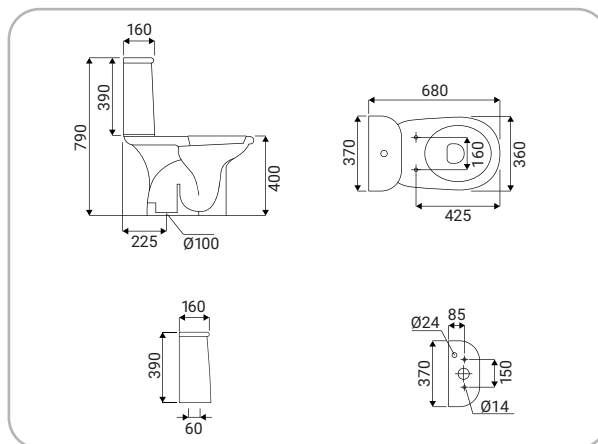

Nube

New

Made in Italy

SFUCER0871VA

vaso wc in ceramica, installazione a terra, scarico a pavimento, sedile venduto separatamente

8 007931 093608

SFUCER0872BI

bidet in ceramica, installazione a terra, monoforo, con troppopieno

SFUCER0875VM

vaso wc monoblocco, installazione a terra, scarico a pavimento, sedile venduto separatamente

SFUCER0876CA

cassetta in ceramica, per vaso monoblocco, meccanismo di scarico non incluso

SCACER0932VS

Kit completo di valvola di scarico e rubinetto carico per cassetta monoblocco nube

SFUCER0873LA

lavabo in ceramica, larghezza 60 cm

SFUCER0874CO

colonna in ceramica, installazione a terra

SCACER0877SE

Sedile serie Nube, realizzato in duroplast, colore bianco, cerniere acciaio inox, fissaggio rapido