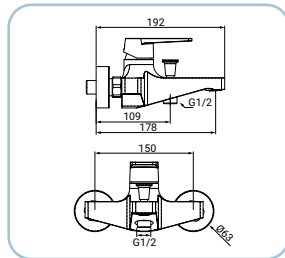

SCARUB0673CR

Miscelatore monocomando vasca, finitura cromo, leva in metallo cartuccia a dischi ceramici Ø 35 mm, completo di raccordi eccentrici e rosette coprimuro

Bath mixer, chrome finish, metal lever, Ø 35 mm ceramic disc cartridge, with union connectors and wall escutcheon

Wannenarmatur, Chromoberfläche, Hebel aus Metall, Ø 35 mm Keramikkartusche, mit S-Anschlüssen und Rosetten

Mitigeur bain chromé, poignée en métal, cartouche céramique Ø 35 mm, avec rosaces et raccords excentrés