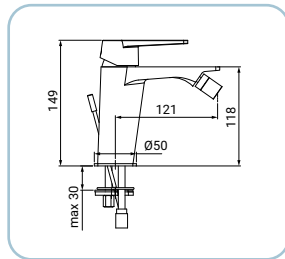

SCARUB0571CR

Miscelatore monocomando bidet, finitura cromo, cartuccia a dischi ceramici Ø 35 mm, completo di piletta da 1"1/4, flessibili inox 3/8F lunghezza 35 cm, set di fissaggio

Bidet mixer, chrome finish, Ø 35 mm ceramic disc cartridge, with 1"1/4 pop-up waste set, 3/8F stainless steel flexible hoses 35 cm, assembly kit

Bidetarmatur, Chromoberfläche, Ø 35 mm Keramikkartusche, mit Ablaufventil 1"1/4, mit flexiblen Anschlussschläuchen 3/8F 35 cm aus Edelstahl, mit Fertigmontageset

Mitigeur bidet chromé, cartouche céramique Ø 35 mm, avec garniture de vidage 1"1/4, flexibles d'alimentation en acier inox 3/8F 35 cm, kit de montage fourni