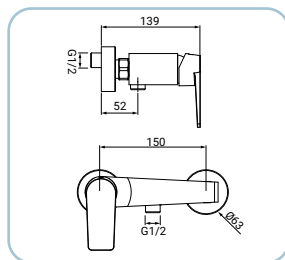

SCARUB0571CR

Miscelatore monocomando bidet, finitura cromo, cartuccia a dischi ceramici Ø 35 mm, completo di piletta da 1"1/4, flessibili inox 3/8F lunghezza 35 cm, set di fissaggio

Bidet mixer, chrome finish, Ø 35 mm ceramic disc cartridge, with 1"1/4 pop-up waste set, 3/8F stainless steel flexible hoses 35 cm, assembly kit

Bidetarmatur, Chromoberfläche, Ø 35 mm Keramikkartusche, mit Ablaufventil 1"1/4, mit flexiblen Anschlussschläuchen 3/8F 35 cm aus Edelstahl, mit Fertigmontageset

Mitigeur bidet chromé, cartouche céramique Ø 35 mm, avec garniture de vidage 1"1/4, flexibles d'alimentation en acier inox 3/8F 35 cm, kit de montage fourni

SCARUB0673CR

Miscelatore monocomando vasca, finitura cromo, leva in metallo cartuccia a dischi ceramici Ø 35 mm, completo di raccordi eccentrici e rosette coprimuro

Bath mixer, chrome finish, metal lever, Ø 35 mm ceramic disc cartridge, with union connectors and wall escutcheon

Wannenarmatur, Chromoberfläche, Hebel aus Metall, Ø 35 mm Keramikkartusche, mit S-Anschlüssen und Rosetten

Mitigeur bain chromé, poignée en métal, cartouche céramique Ø 35 mm, avec rosaces et raccords excentrés