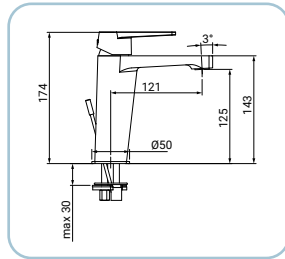

SCARUB0570CR

Miscelatore monocomando lavabo alto 30 cm, finitura cromo, cartuccia a dischi ceramici Ø 35 mm, flessibili inox 3/8F lunghezza 35 cm, set di fissaggio

Basin mixer, high size, chrome finish, Ø 35 mm ceramic disc cartridge, 3/8F stainless steel flexible hoses 35 cm, assembly kit

Waschtischarmatur, Chromoberfläche, hoch, Ø 35 mm Keramikkartusche, mit flexiblen Anschlussschläuchen 3/8F 35 cm aus Edelstahl, mit Fertigmontageset

Mitigeur lavabo chromé, haut, cartouche céramique Ø 35 mm, flexibles d'alimentation en acier inox 3/8F 35 cm, kit de montage fourni