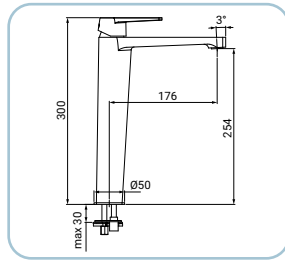

SCARUB0570CR

Miscelatore monocomando lavabo alto 30 cm, finitura cromo, cartuccia a dischi ceramici Ø 35 mm, flessibili inox 3/8F lunghezza 35 cm, set di fissaggio

Basin mixer, high size, chrome finish, Ø 35 mm ceramic disc cartridge, 3/8F stainless steel flexible hoses 35 cm, assembly kit