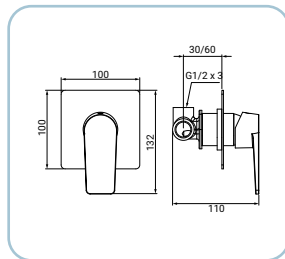

Bidetarmatur, Chromoberfläche, Ø 35 mm Keramikkartusche, mit Ablaufventil 1"1/4, mit flexiblen Anschlussschläuchen 3/8F 35 cm aus Edelstahl, mit Fertigmontageset

Mitigeur bidet chromé, cartouche céramique Ø 35 mm, avec garniture de vidage 1"1/4, flexibles d'alimentation en acier inox 3/8F 35 cm, kit de montage fourni

Wannenarmatur, Chromoberfläche, Hebel aus Metall, Ø 35 mm Keramikkartusche, mit S-Anschlüssen und Rosetten

Mitigeur bain chromé, poignée en métal, cartouche céramique Ø 35 mm, avec rosaces et raccords excentrés

SCARUB0676CR

Miscelatore monocomando esterno doccia, finitura cromo, leva in metallo, cartuccia a dischi ceramici Ø 35 mm, completo di raccordi eccentrici e rosette coprimuro

Exposed shower mixer, chrome finish, metal lever, Ø 35 mm ceramic disc cartridge, with union connectors and wall escutcheon

Aufputz-Brausearmatur, Chromoberfläche, Hebel aus Metall, Ø 35 mm Keramikkartusche, mit S-Anschlüssen und Rosetten

Mitigeur douche chromé, poignée en métal, cartouche céramique Ø 35 mm, avec rosaces et raccords excentrés