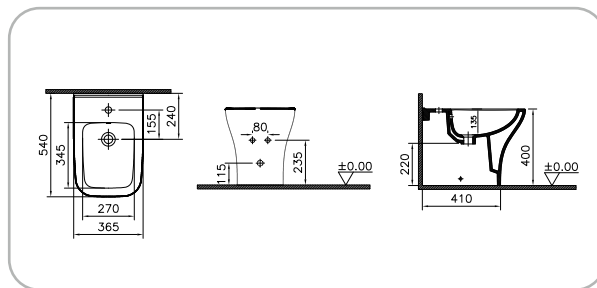

## SCACER0947VA

Vaso pavimento, realizzato in ceramica, installazione filo muro, scarico parete, Rimless per facile pulizia e igiene, sedile venduto separatamente

8 683124 012870

**SCACER0948BI**

Bidet pavimento, realizzato in ceramica, installazione filo muro, monoforo, con troppopieno

8 683 124 035 084

**SCACER0949VS**

Vaso sospeso, realizzato in ceramica, installazione filo muro, scarico parete, Rimless per facile pulizia e igiene, sedile venduto separatamente

8 683 124 045 489

Rimless

**SCACER0950BS**

Bidet sospeso, realizzato in ceramica, installazione filo muro, monoforo, con troppopieno

8 683 124 036 777

**SCACER0951VM**

Vaso a pavimento monoblocco, realizzato in ceramica, installazione filo muro, scarico universale

8 683 124 012 917

**SCACER0952LA**

Lavabo sospeso, realizzato in ceramica, larghezza 60 cm

8 683 124 033 684

**SCACER0953SE**

sedile, realizzato in termoindurente, colore bianco, rallentato soft-close, cerniere in metallo