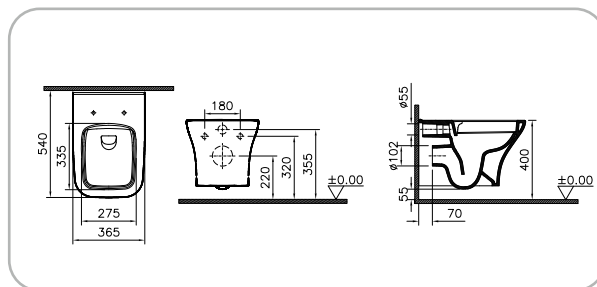

## SCACER0947VA

Vaso pavimento, realizzato in ceramica, installazione filo muro, scarico parete, Rimless per facile pulizia e igiene, sedile venduto separatamente

8 683124 012870

**SCACER0948BI**

Bidet pavimento, realizzato in ceramica, installazione filo muro, monoforo, con troppopieno

8 683 124 035 084

**SCACER0949VS**

Vaso sospeso, realizzato in ceramica, installazione filo muro, scarico parete, Rimless per facile pulizia e igiene, sedile venduto separatamente

8 683 124 045 489

Rimless

**SCACER0950BS**

Bidet sospeso, realizzato in ceramica, installazione filo muro, monoforo, con troppopieno

8 683 124 036 777

**SCACER0951VM**

Vaso a pavimento monoblocco, realizzato in ceramica, installazione filo muro, scarico universale

8 683 124 012 917

**SCACER0952LA**

Lavabo sospeso, realizzato in ceramica, larghezza 60 cm

8 683 124 033 684

**SCACER0953SE**

sedile, realizzato in termoindurente, colore bianco, rallentato soft-close, cerniere in metallo