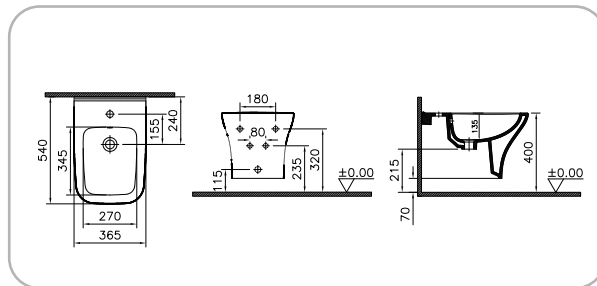

## SCACER0947VA

Vaso pavimento, realizzato in ceramica, installazione filo muro, scarico parete, Rimless per facile pulizia e igiene, sedile venduto separatamente

8 683124 012870

**SCACER0948BI**

Bidet pavimento, realizzato in ceramica, installazione filo muro, monoforo, con troppopieno

8 683 124 035 084

**SCACER0949VS**

Vaso sospeso, realizzato in ceramica, installazione filo muro, scarico parete, Rimless per facile pulizia e igiene, sedile venduto separatamente

8 683 124 045 489

Rimless

**SCACER0950BS**

Bidet sospeso, realizzato in ceramica, installazione filo muro, monoforo, con troppopieno

8 683 124 036 777

**SCACER0951VM**

Vaso a pavimento monoblocco, realizzato in ceramica, installazione filo muro, scarico universale

8 683 124 012 917

**SCACER0952LA**

Lavabo sospeso, realizzato in ceramica, larghezza 60 cm

8 683 124 033 684

**SCACER0953SE**

sedile, realizzato in termoindurente, colore bianco, rallentato soft-close, cerniere in metallo