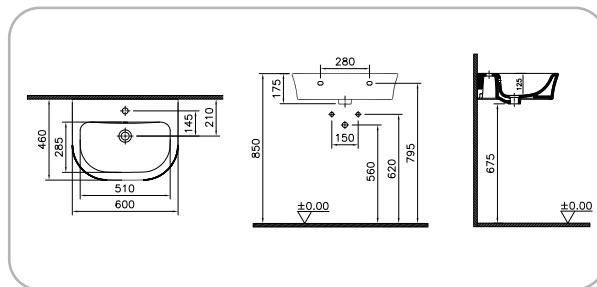

**SCACER0950BS**

Bidet sospeso, realizzato in ceramica, installazione filo muro, monoforo, con troppopieno

8 683 124 036 777

**SCACER0951VM**

Vaso a pavimento monoblocco, realizzato in ceramica, installazione filo muro, scarico universale

8 683 124 012 917

**SCACER0952LA**

Lavabo sospeso, realizzato in ceramica, larghezza 60 cm

8 683 124 033 684

**SCACER0953SE**

sedile, realizzato in termoindurente, colore bianco, rallentato soft-close, cerniere in metallo