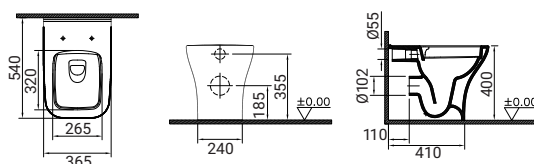

## SCACER0947VA

Vaso pavimento, realizzato in ceramica, installazione filo muro, scarico parete, Rimless per facile pulizia e igiene, sedile venduto separatamente

8 683124 012870

**SCACER0948BI**

Bidet pavimento, realizzato in ceramica, installazione filo muro, monoforo, con troppopieno

8 683 124 035 084

**SCACER0949VS**

Vaso sospeso, realizzato in ceramica, installazione filo muro, scarico parete, Rimless per facile pulizia e igiene, sedile venduto separatamente

8 683 124 045 489

Rimless

8 683 124 012 917

**SCACER0952LA**

Lavabo sospeso, realizzato in ceramica, larghezza 60 cm

8 683 124 033 684

**SCACER0953SE**

sedile, realizzato in termoindurente, colore bianco, rallentato soft-close, cerniere in metallo