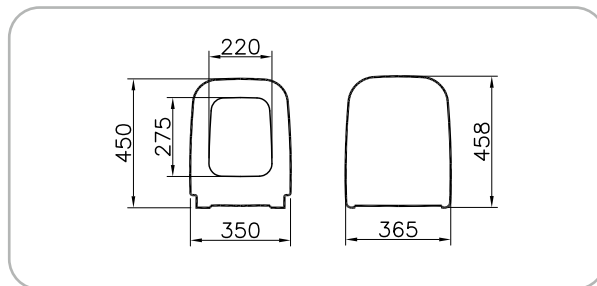

SCACER0953SE

sedile, realizzato in termoindurente, colore bianco, rallentato soft-close, cerniere in metallo

8 693 405 317 228