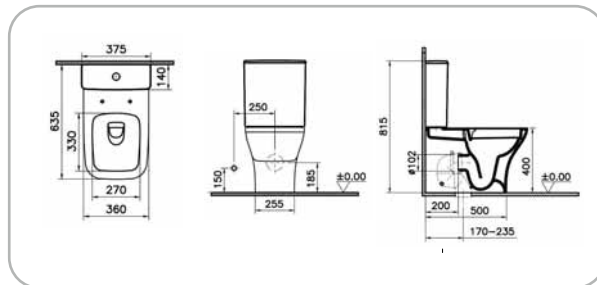

## SCACER0947VA

Vaso pavimento, realizzato in ceramica, installazione filo muro, scarico parete, Rimless per facile pulizia e igiene, sedile venduto separatamente

8 683124 012870

**SCACER0948BI**

Bidet pavimento, realizzato in ceramica, installazione filo muro, monoforo, con troppopieno

8 683 124 035 084

**SCACER0949VS**

Vaso sospeso, realizzato in ceramica, installazione filo muro, scarico parete, Rimless per facile pulizia e igiene, sedile venduto separatamente

8 683 124 045 489

Rimless

**SCACER0950BS**

Bidet sospeso, realizzato in ceramica, installazione filo muro, monoforo, con troppopieno

8 683 124 036 777

**SCACER0951VM**

Vaso a pavimento monoblocco, realizzato in ceramica, installazione filo muro, scarico universale

8 683 124 012 917

**SCACER0952LA**

Lavabo sospeso, realizzato in ceramica, larghezza 60 cm

8 683 124 033 684

**SCACER0953SE**

sedile, realizzato in termoindurente, colore bianco, rallentato soft-close, cerniere in metallo