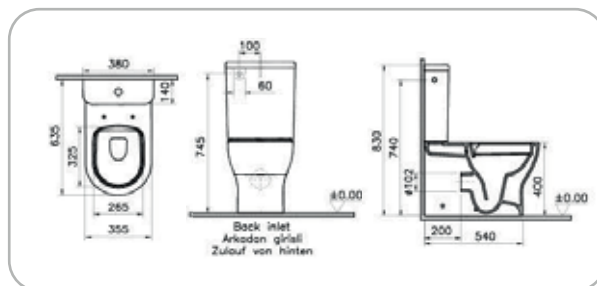

Mia round

New

VitrA

Rimless

SCACER0940VA

Vaso pavimento, realizzato in ceramica, installazione filo muro, scarico parete, Rimless per facile pulizia e igiene, sedile venduto separatamente

8 683 124 0 1277 1

SCACER0941BI

Bidet pavimento, realizzato in ceramica, installazione filo muro, monoforo, con troppopieno

8 683124 013549

SCACER0942VS

Vaso sospeso, realizzato in ceramica, installazione filo muro, scarico parete, Rimless per facile pulizia e igiene, sedile venduto separatamente

8 683124 047162

Rimless

SCACER0943BS

Bidet sospeso, realizzato in ceramica, installazione filo muro, monoforo, con troppopieno

8 683124 036784

SCACER0944VM

Vaso a pavimento monoblocco, realizzato in ceramica, installazione filo muro, scarico universale

8 683124 012900

SFUCER0813CA

Cassetta per vaso monoblocco, alimentazione dal basso, doppio pulsante, meccanismo 2,5/4 lt incluso

8 693405 342138

SCACER0952LA

Lavabo sospeso, realizzato in ceramica, larghezza 60 cm