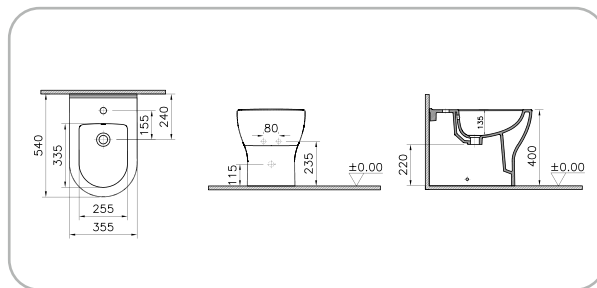

Mia round

New

VitrA

Rimless

SCACER0940VA

Vaso pavimento, realizzato in ceramica, installazione filo muro, scarico parete, Rimless per facile pulizia e igiene, sedile venduto separatamente

8 683 124 0 1277 1

SCACER0941BI

Bidet pavimento, realizzato in ceramica, installazione filo muro, monoforo, con troppopieno

8 683124 013549

SCACER0942VS

Vaso sospeso, realizzato in ceramica, installazione filo muro, scarico parete, Rimless per facile pulizia e igiene, sedile venduto separatamente

8 683124 047162

Rimless

SCACER0943BS

Bidet sospeso, realizzato in ceramica, installazione filo muro, monoforo, con troppopieno

8 683124 036784

SCACER0944VM

Vaso a pavimento monoblocco, realizzato in ceramica, installazione filo muro, scarico universale

8 683124 012900

SFUCER0813CA

Cassetta per vaso monoblocco, alimentazione dal basso, doppio pulsante, meccanismo 2,5/4 lt incluso

8 693405 342138

SCACER0952LA

Lavabo sospeso, realizzato in ceramica, larghezza 60 cm