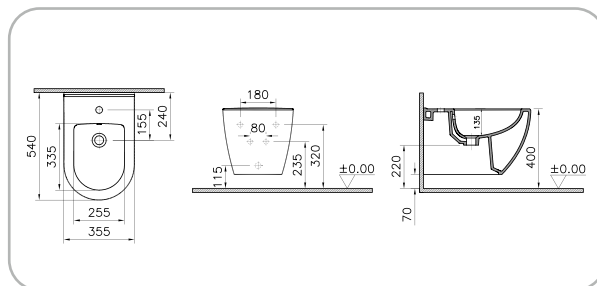

Mia round

New

VitrA

Rimless

SCACER0940VA

Vaso pavimento, realizzato in ceramica, installazione filo muro, scarico parete, Rimless per facile pulizia e igiene, sedile venduto separatamente

8 683 124 0 1277 1

SCACER0941BI

Bidet pavimento, realizzato in ceramica, installazione filo muro, monoforo, con troppopieno

8 683124 013549

SCACER0942VS

Vaso sospeso, realizzato in ceramica, installazione filo muro, scarico parete, Rimless per facile pulizia e igiene, sedile venduto separatamente

8 683124 047162

Rimless

SCACER0943BS

Bidet sospeso, realizzato in ceramica, installazione filo muro, monoforo, con troppopieno

8 683124 036784

SCACER0944VM

Vaso a pavimento monoblocco, realizzato in ceramica, installazione filo muro, scarico universale

8 683124 012900

SFUCER0813CA

Cassetta per vaso monoblocco, alimentazione dal basso, doppio pulsante, meccanismo 2,5/4 lt incluso

8 693405 342138

SCACER0952LA

Lavabo sospeso, realizzato in ceramica, larghezza 60 cm