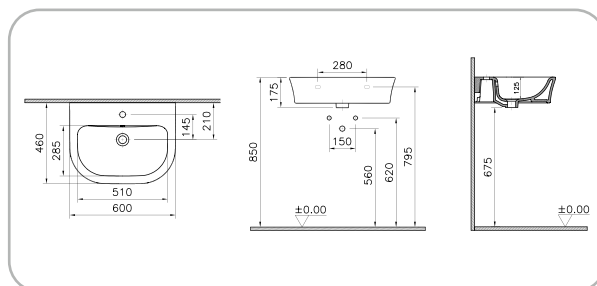

SCACER0941BI

Bidet pavimento, realizzato in ceramica, installazione filo muro, monoforo, con troppopieno

8 683124 013549

SCACER0942VS

Vaso sospeso, realizzato in ceramica, installazione filo muro, scarico parete, Rimless per facile pulizia e igiene, sedile venduto separatamente

8 683124 012900

SFUCER0813CA

Cassetta per vaso monoblocco, alimentazione dal basso, doppio pulsante, meccanismo 2,5/4 lt incluso

8 693405 342138

SCACER0952LA

Lavabo sospeso, realizzato in ceramica, larghezza 60 cm