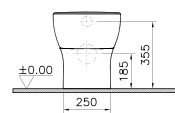

Mia round

New

VitrA

Rimless

SCACER0940VA

Vaso pavimento, realizzato in ceramica, installazione filo muro, scarico parete, Rimless per facile pulizia e igiene, sedile venduto separatamente

8 683 124 0 1277 1

SCACER0941BI

Bidet pavimento, realizzato in ceramica, installazione filo muro, monoforo, con troppopieno

8 683124 013549

SCACER0942VS

Vaso sospeso, realizzato in ceramica, installazione filo muro, scarico parete, Rimless per facile pulizia e igiene, sedile venduto separatamente

8 683124 047162

Rimless

SCACER0943BS

Bidet sospeso, realizzato in ceramica, installazione filo muro, monoforo, con troppopieno

8 683124 036784

SCACER0944VM

Vaso a pavimento monoblocco, realizzato in ceramica, installazione filo muro, scarico universale

8 683124 012900

SFUCER0813CA

Cassetta per vaso monoblocco, alimentazione dal basso, doppio pulsante, meccanismo 2,5/4 lt incluso

8 693405 342138

SCACER0952LA

Lavabo sospeso, realizzato in ceramica, larghezza 60 cm