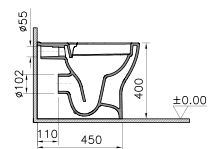

Mia round

New

VitrA

Rimless

SCACER0940VA

Vaso pavimento, realizzato in ceramica, installazione filo muro, scarico parete, Rimless per facile pulizia e igiene, sedile venduto separatamente

8 683 124 0 1277 1

SCACER0941BI

Bidet pavimento, realizzato in ceramica, installazione filo muro, monoforo, con troppopieno

8 683124 013549

SCACER0942VS

Vaso sospeso, realizzato in ceramica, installazione filo muro, scarico parete, Rimless per facile pulizia e igiene, sedile venduto separatamente

8 683124 047162

Rimless

SCACER0943BS

Bidet sospeso, realizzato in ceramica, installazione filo muro, monoforo, con troppopieno

8 683124 036784

SCACER0944VM

Vaso a pavimento monoblocco, realizzato in ceramica, installazione filo muro, scarico universale

8 683124 012900

SFUCER0813CA

Cassetta per vaso monoblocco, alimentazione dal basso, doppio pulsante, meccanismo 2,5/4 lt incluso

8 693405 342138

SCACER0952LA

Lavabo sospeso, realizzato in ceramica, larghezza 60 cm