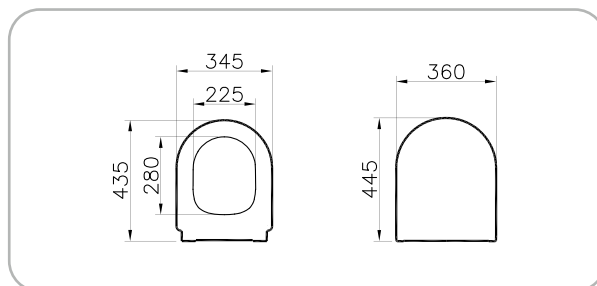

SCACER0869SE

sedile, realizzato in termoindurente, colore bianco, rallentato soft-close, cerniere in metallo

8 693405 516904