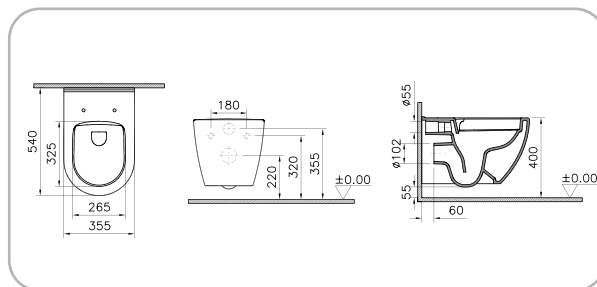

Mia round

New

VitrA

Rimless

SCACER0940VA

Vaso pavimento, realizzato in ceramica, installazione filo muro, scarico parete, Rimless per facile pulizia e igiene, sedile venduto separatamente

8 683 124 0 1277 1

SCACER0941BI

Bidet pavimento, realizzato in ceramica, installazione filo muro, monoforo, con troppopieno

8 683124 013549

SCACER0942VS

Vaso sospeso, realizzato in ceramica, installazione filo muro, scarico parete, Rimless per facile pulizia e igiene, sedile venduto separatamente

8 683124 047162

Rimless

SCACER0943BS

Bidet sospeso, realizzato in ceramica, installazione filo muro, monoforo, con troppopieno

8 683124 036784

SCACER0944VM

Vaso a pavimento monoblocco, realizzato in ceramica, installazione filo muro, scarico universale

8 683124 012900

SFUCER0813CA

Cassetta per vaso monoblocco, alimentazione dal basso, doppio pulsante, meccanismo 2,5/4 lt incluso

8 693405 342138

SCACER0952LA

Lavabo sospeso, realizzato in ceramica, larghezza 60 cm