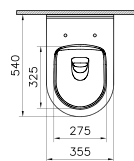

Mia round

New

VitrA

Rimless

SCACER0940VA

Vaso pavimento, realizzato in ceramica, installazione filo muro, scarico parete, Rimless per facile pulizia e igiene, sedile venduto separatamente

8 683 124 0 1277 1

SCACER0941BI

Bidet pavimento, realizzato in ceramica, installazione filo muro, monoforo, con troppopieno

8 683124 013549

SCACER0942VS

Vaso sospeso, realizzato in ceramica, installazione filo muro, scarico parete, Rimless per facile pulizia e igiene, sedile venduto separatamente

8 683124 047162

Rimless

SCACER0943BS

Bidet sospeso, realizzato in ceramica, installazione filo muro, monoforo, con troppopieno

8 683124 036784

SCACER0944VM

Vaso a pavimento monoblocco, realizzato in ceramica, installazione filo muro, scarico universale

8 683124 012900

SFUCER0813CA

Cassetta per vaso monoblocco, alimentazione dal basso, doppio pulsante, meccanismo 2,5/4 lt incluso

8 693405 342138

SCACER0952LA

Lavabo sospeso, realizzato in ceramica, larghezza 60 cm