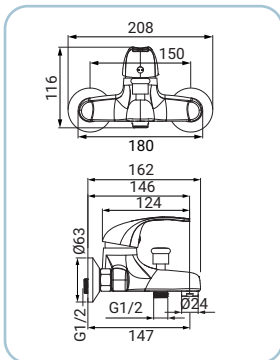

Basin mixer, made of brass, chrome finish, metal lever, Ø 40 mm ceramic disc cartridge, with 1"1/4 pop-up waste set in PVC, 3/8F stainless steel flexible hoses 35 cm, assembly kit

Waschtischarmatur, aus Messing, Chromoberfläche, Hebel aus Metall, Ø 40 mm Keramikkartusche, mit Ablaufventil 1"1/4 aus PVC, mit flexiblen Anschlusschläuchen 3/8F 35 cm aus Edelstahl, mit Fertigmontageset

Mitigeur lavabo en laiton, chromé, poignée en métal, cartouche céramique Ø 40 mm, avec garniture de vidage 1"1/4 en pvc, flexibles en acier inox 3/8F 35 cm, avec kit de montage

SCARUB1261CR

miscelatore monocomando bidet, realizzato in ottone, finitura cromo, leva in metallo, cartuccia a dischi ceramici Ø 40 mm, completo di piletta da 1"1/4 in pvc, flessibili inox 3/8F, lunghezza 35 cm, set di fissaggio

Bidet mixer, made of brass, chrome finish, metal lever, Ø 40 mm ceramic disc cartridge, with 1"1/4 pop-up waste set in PVC, 3/8F stainless steel flexible hoses 35 cm, assembly kit

Bidetarmatur, aus Messing, Chromoberfläche, Hebel aus Metall, Ø 40 mm Keramikkartusche, mit Ablaufventil 1"1/4 aus PVC, mit flexiblen Anschlusschläuchen 3/8F 35 cm aus Edelstahl, mit Fertigmontageset

Mitigeur bidet en laiton, chromé, poignée en métal, cartouche céramique Ø 40 mm, avec garniture de vidage 1"1/4 en pvc, flexibles en acier inox 3/8F 35 cm, avec kit de montage

SCARUB1262CR

miscelatore monocomando vasca, realizzato in ottone, finitura cromo, leva in metallo cartuccia a dischi ceramici Ø 40 mm, completo di raccordi eccentrici e rosette coprimuro