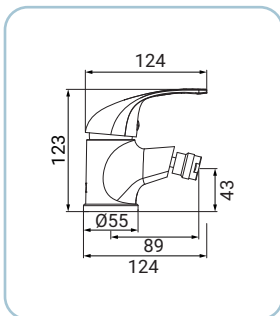

SCARUB1260CR

miscelatore monocomando lavabo, realizzato in ottone, finitura cromo, leva in metallo, cartuccia a dischi ceramici Ø 40 mm, completo di piletta da 1"1/4 in pvc, flessibili inox 3/8F lunghezza 35 cm, set di fissaggio

Basin mixer, made of brass, chrome finish, metal lever, Ø 40 mm ceramic disc cartridge, with 1"1/4 pop-up waste set in PVC, 3/8F stainless steel flexible hoses 35 cm, assembly kit

Waschtischarmatur, aus Messing, Chromoberfläche, Hebel aus Metall, Ø 40 mm Keramikkartusche, mit Ablaufventil 1"1/4 aus PVC, mit flexiblen Anschlusschläuchen 3/8F 35 cm aus Edelstahl, mit Fertigmontageset

Mitigeur lavabo en laiton, chromé, poignée en métal, cartouche céramique Ø 40 mm, avec garniture de vidage 1"1/4 en pvc, flexibles en acier inox 3/8F 35 cm, avec kit de montage

SCARUB1261CR

miscelatore monocomando bidet, realizzato in ottone, finitura cromo, leva in metallo, cartuccia a dischi ceramici Ø 40 mm, completo di piletta da 1"1/4 in pvc, flessibili inox 3/8F, lunghezza 35 cm, set di fissaggio

Mitigeur evier en laiton, chromé, bec haut, poignée en métal, cartouche céramique Ø 40 mm, flexibles en acier inox 3/8F 35 cm, avec kit de montage