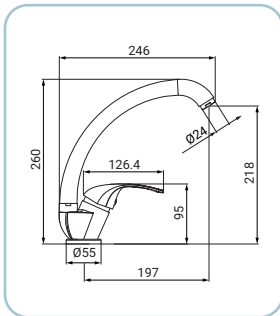

SCARUB1263CR

miscelatore monocomando lavello bocca alta, realizzato in ottone, finitura cromo, leva in metallo, cartuccia a dischi ceramici Ø 40 mm, flessibili inox 3/8F, lunghezza 35 cm, set di fissaggio

Sink mixer, made of brass, high spout, chrome finish, metal lever, Ø 40 mm ceramic disc cartridge, 3/8F stainless steel flexible hoses 40 cm, assembly kit

Spültischarmatur mit hohem Auslauf, aus Messing, Chromoberfläche, Hebel aus Metall, Ø 40 mm Keramikkartusche, mit flexiblen Anschlusschläuchen 3/8F 35 cm aus Edelstahl, mit Fertigmontageset

Mitigeur evier en laiton, chromé, bec haut, poignée en métal, cartouche céramique Ø 40 mm, flexibles en acier inox 3/8F 35 cm, avec kit de montage