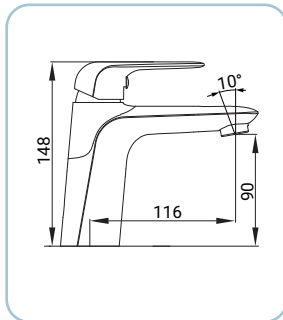

SCARUB0497CR

Miscelatore monocomando lavabo, finitura cromo, leva in metallo, cartuccia a dischi ceramici Ø 30 mm, completo di piletta da 1"1/4 in pvc, flessibili inox 3/8F lunghezza 35 cm, set di fissaggio

Basin mixer, chrome finish, metal lever, Ø 30 mm ceramic disc cartridge, with 1"1/4 pop-up waste set in PVC, 3/8F stainless steel flexible hoses 35 cm, assembly kit

Waschtischarmatur, Chromoberfläche, Hebel aus Metall, ø 30 mm Keramikkartusche, mit Ablaufventil 1"1/4 aus PVC, mit flexiblen Anschlussschläuchen 3/8F 35 cm aus Edelstahl, mit Fertigmontageset

Bidet mixer, chrome finish, metal lever, Ø 30 mm ceramic disc cartridge, with 1"1/4 pop-up waste set in PVC, 3/8F stainless steel flexible hoses 35 cm, assembly kit

Bidetarmatur, Chromoberfläche, Hebel aus Metall, ø 30 mm Keramikkartusche, mit Ablaufventil 1"1/4 aus PVC, mit flexiblen Anschlussschläuchen 3/8F 35 cm aus Edelstahl, mit Fertigmontageset