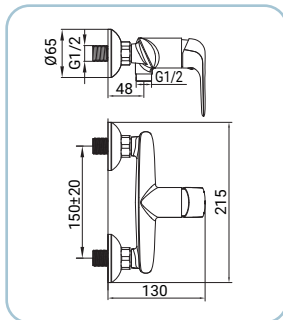

SCARUB0500CR

Miscelatore monocomando esterno doccia, finitura cromo, leva in metallo, cartuccia a dischi ceramici Ø 35 mm, completo di raccordi eccentrici e rosette coprimuro

Exposed shower mixer, chrome finish, metal lever, Ø 35 mm ceramic disc cartridge, with union connectors and wall escutcheon

Aufputz-Brausearmatur, Chromoberfläche, Hebel aus Metall, ø 35 mm Keramikkartusche, mit S-Anschlüssen und Rosetten

Mitigeur douche chromé, poignée en métal, cartouche céramique ø 35 mm, avec rosaces et raccords excentrés