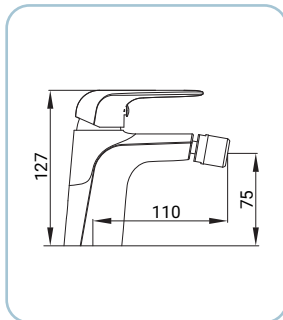

SCARUB0497CR

Miscelatore monocomando lavabo, finitura cromo, leva in metallo, cartuccia a dischi ceramici Ø 30 mm, completo di piletta da 1"1/4 in pvc, flessibili inox 3/8F lunghezza 35 cm, set di fissaggio

Basin mixer, chrome finish, metal lever, Ø 30 mm ceramic disc cartridge, with 1"1/4 pop-up waste set in PVC, 3/8F stainless steel flexible hoses 35 cm, assembly kit

Waschtischarmatur, Chromoberfläche, Hebel aus Metall, ø 30 mm Keramikkartusche, mit Ablaufventil 1"1/4 aus PVC, mit flexiblen Anschlussschläuchen 3/8F 35 cm aus Edelstahl, mit Fertigmontageset

Mitigeur lavabo chromé, poignée en métal, cartouche céramique ø 30 mm, avec garniture de vidage 1"1/4 en pvc, flexibles en acier inox 3/8F 35 cm, avec kit de montage

SCARUB0498CR

Miscelatore monocomando bidet, finitura cromo, leva in metallo, cartuccia a dischi ceramici Ø 30 mm, completo di piletta da 1"1/4 in pvc, flessibili inox 3/8F, lunghezza 35 cm, set di fissaggio