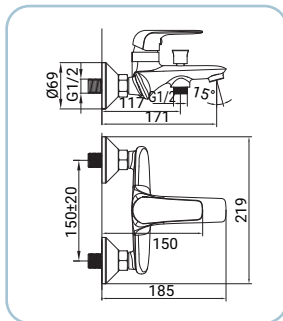

SCARUB0499CR

Miscelatore monocomando vasca, finitura cromo, leva in metallo cartuccia a dischi ceramici Ø 35 mm, completo di raccordi eccentrici e rosette coprimuro

Bath mixer, chrome finish, metal lever, Ø 35 mm ceramic disc cartridge, with union connectors and wall escutcheon

Wannenarmatur, Chromoberfläche, Hebel aus Metall, ø 35 mm Keramikkartusche, mit S-Anschlüssen und Rosetten

Mitigeur bain chromé, poignée en métal, cartouche céramique ø 35 mm, avec rosaces et raccords excentrés