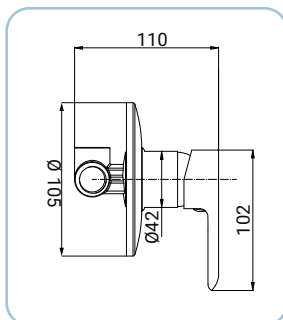

SCARUB0502CR

Miscelatore monocomando incasso doccia, finitura cromo, leva in metallo, cartuccia a dischi ceramici Ø 35 mm

Concealed shower mixer, chrome finish, metal lever, Ø 35 mm ceramic disc cartridge

Unterputz-Brausearmatur, Chromoberfläche, Hebel aus Metall, ø 35 mm Keramikkartusche

Mitigeur douche à encastrer chromé, poignée en métal, cartouche céramique ø 35 mm