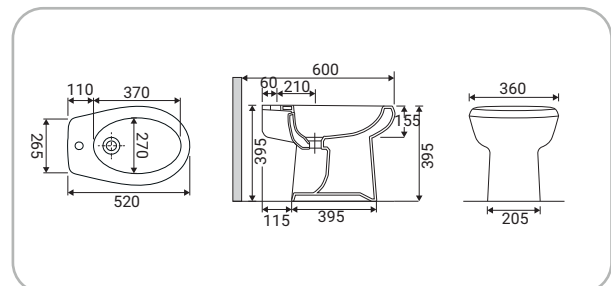

# Lake

**SFUCER0613VA**

vaso wc in ceramica, installazione a terra, scarico pavimento, sedile venduto separatamente

8 007931 085702

**SFUCER0615VA**

vaso wc in ceramica, installazione a terra, scarico parete, sedile venduto separatamente

8 007931 085757

**SCACER0730VM**

vaso wc monoblocco, installazione a terra, scarico a pavimento, sedile venduto separatamente

8 007931 086761

**SCACER0731VM**

vaso wc monoblocco, installazione a terra, scarico a parete, sedile venduto separatamente

8 007931 086785

**SFUCER0614BI**

bidet in ceramica, installazione a terra, monoforo, con troppopieno

8 007931 085719

**SFUCER0616VS**  
vaso wc in ceramica, installazione  
sospesa, scarico parete, sedile  
venduto separatamente

**SFUCER0617BS**  
bidet in ceramica, installazione  
sospesa, monoforo

**SFUCER0610LA**  
lavabo in ceramica, larghezza 60 cm

**SFUCER0611LA**  
lavabo in ceramica, larghezza 45 cm

**SFUCER0612CL**  
colonna in ceramica,  
installazione a terra