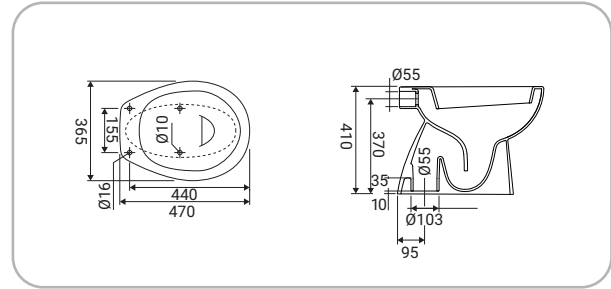

# Lake

**SFUCER0613VA**

vaso wc in ceramica, installazione a terra, scarico pavimento, sedile venduto separatamente

8 007931 085702

**SFUCER0615VA**

vaso wc in ceramica, installazione a terra, scarico parete, sedile venduto separatamente

8 007931 085757

**SCACER0730VM**

vaso wc monoblocco, installazione a terra, scarico a pavimento, sedile venduto separatamente

8 007931 086761

**SCACER0731VM**

vaso wc monoblocco, installazione a terra, scarico a parete, sedile venduto separatamente

**SFUCER0617BS**  
bidet in ceramica, installazione  
sospesa, monoforo

**SFUCER0610LA**  
lavabo in ceramica, larghezza 60 cm

**SFUCER0611LA**  
lavabo in ceramica, larghezza 45 cm

**SFUCER0612CL**  
colonna in ceramica,  
installazione a terra

**SCACER0718SE**  
Sedile per serie Lake,  
cerniere in plastica