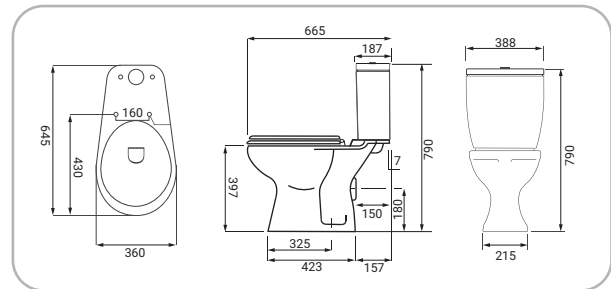

# Lake

**SFUCER0613VA**

vaso wc in ceramica, installazione a terra, scarico pavimento, sedile venduto separatamente

8 007931 085702

**SFUCER0615VA**

vaso wc in ceramica, installazione a terra, scarico parete, sedile venduto separatamente

8 007931 085757

**SCACER0730VM**

vaso wc monoblocco, installazione a terra, scarico a pavimento, sedile venduto separatamente

8 007931 086761

**SCACER0731VM**

vaso wc monoblocco, installazione a terra, scarico a parete, sedile venduto separatamente

**SFUCER0617BS**  
bidet in ceramica, installazione  
sospesa, monoforo

**SFUCER0610LA**  
lavabo in ceramica, larghezza 60 cm

**SFUCER0611LA**  
lavabo in ceramica, larghezza 45 cm

**SFUCER0612CL**  
colonna in ceramica,  
installazione a terra

**SCACER0718SE**  
Sedile per serie Lake,  
cerniere in plastica