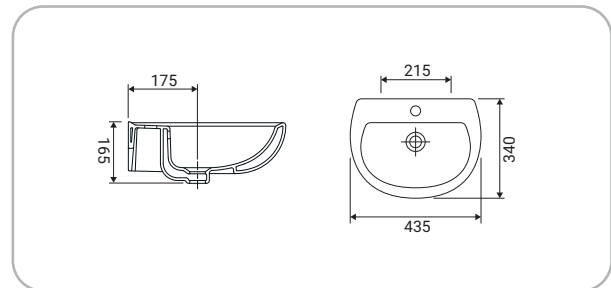

8 007931 086785

**SFUCER0614BI**

bidet in ceramica, installazione a terra, monoforo, con troppopieno

8 007931 085719

**SFUCER0616VS**  
vaso wc in ceramica, installazione  
sospesa, scarico parete, sedile  
venduto separatamente

**SFUCER0617BS**  
bidet in ceramica, installazione  
sospesa, monoforo

**SFUCER0610LA**  
lavabo in ceramica, larghezza 60 cm

**SFUCER0611LA**  
lavabo in ceramica, larghezza 45 cm

**SFUCER0612CL**  
colonna in ceramica,  
installazione a terra