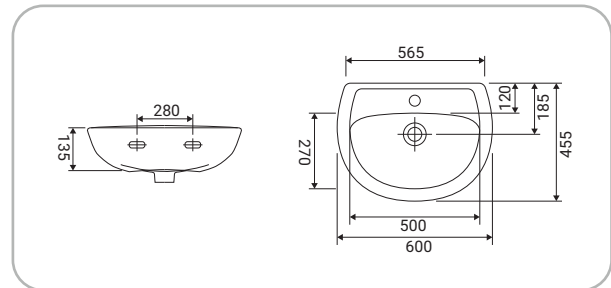

8 007931 086785

**SFUCER0614BI**

bidet in ceramica, installazione a terra, monoforo, con troppopieno

8 007931 085719

**SFUCER0616VS**  
vaso wc in ceramica, installazione  
sospesa, scarico parete, sedile  
venduto separatamente

**SFUCER0617BS**  
bidet in ceramica, installazione  
sospesa, monoforo

**SFUCER0610LA**  
lavabo in ceramica, larghezza 60 cm

**SFUCER0611LA**  
lavabo in ceramica, larghezza 45 cm

**SFUCER0612CL**  
colonna in ceramica,  
installazione a terra