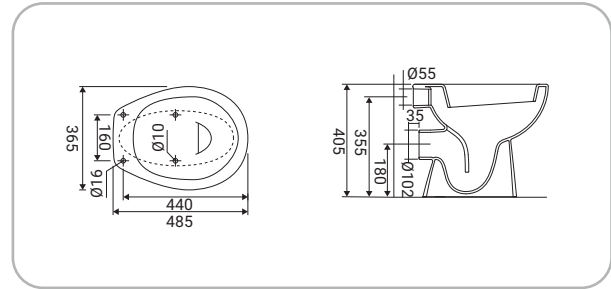

# Lake

**SFUCER0613VA**

vaso wc in ceramica, installazione a terra, scarico pavimento, sedile venduto separatamente

8 007931 085702

**SFUCER0615VA**

vaso wc in ceramica, installazione a terra, scarico parete, sedile venduto separatamente

8 007931 085757

**SCACER0730VM**

vaso wc monoblocco, installazione a terra, scarico a pavimento, sedile venduto separatamente

8 007931 086761

**SCACER0731VM**

vaso wc monoblocco, installazione a terra, scarico a parete, sedile venduto separatamente

**SFUCER0617BS**  
bidet in ceramica, installazione  
sospesa, monoforo

**SFUCER0610LA**  
lavabo in ceramica, larghezza 60 cm

**SFUCER0611LA**  
lavabo in ceramica, larghezza 45 cm

**SFUCER0612CL**  
colonna in ceramica,  
installazione a terra

**SCACER0718SE**  
Sedile per serie Lake,  
cerniere in plastica