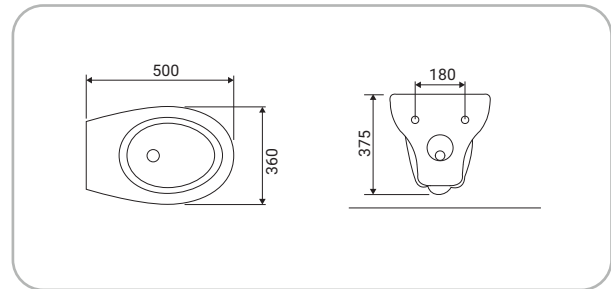

8 007931 086785

**SFUCER0614BI**

bidet in ceramica, installazione a terra, monoforo, con troppopieno

8 007931 085719

**SFUCER0616VS**  
vaso wc in ceramica, installazione  
sospesa, scarico parete, sedile  
venduto separatamente

**SFUCER0617BS**  
bidet in ceramica, installazione  
sospesa, monoforo

**SFUCER0610LA**  
lavabo in ceramica, larghezza 60 cm

**SFUCER0611LA**  
lavabo in ceramica, larghezza 45 cm

**SFUCER0612CL**  
colonna in ceramica,  
installazione a terra