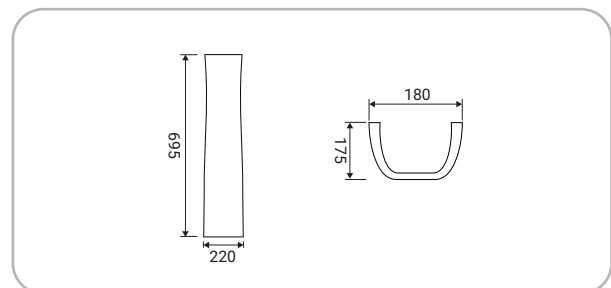

**SFUCER0617BS**  
bidet in ceramica, installazione  
sospesa, monoforo

**SFUCER0610LA**  
lavabo in ceramica, larghezza 60 cm

**SFUCER0611LA**  
lavabo in ceramica, larghezza 45 cm

**SFUCER0612CL**  
colonna in ceramica,  
installazione a terra