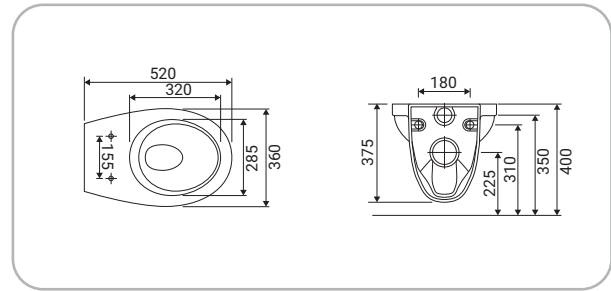

8 007931 086785

**SFUCER0614BI**

bidet in ceramica, installazione a terra, monoforo, con troppopieno

8 007931 085719

**SFUCER0616VS**  
vaso wc in ceramica, installazione  
sospesa, scarico parete, sedile  
venduto separatamente

**SFUCER0617BS**  
bidet in ceramica, installazione  
sospesa, monoforo

**SFUCER0610LA**  
lavabo in ceramica, larghezza 60 cm

**SFUCER0611LA**  
lavabo in ceramica, larghezza 45 cm

**SFUCER0612CL**  
colonna in ceramica,  
installazione a terra