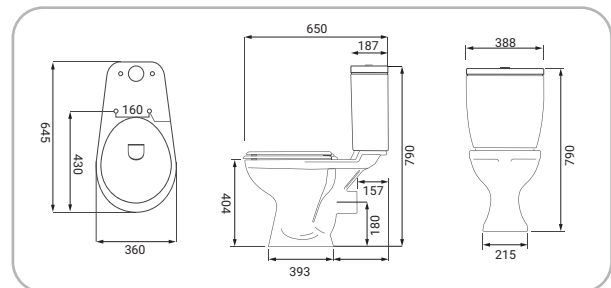

# Lake

**SFUCER0613VA**

vaso wc in ceramica, installazione a terra, scarico pavimento, sedile venduto separatamente

8 007931 085702

**SFUCER0615VA**

vaso wc in ceramica, installazione a terra, scarico parete, sedile venduto separatamente

8 007931 085757

**SCACER0730VM**

vaso wc monoblocco, installazione a terra, scarico a pavimento, sedile venduto separatamente

8 007931 086761

**SCACER0731VM**

vaso wc monoblocco, installazione a terra, scarico a parete, sedile venduto separatamente

8 007931 086785

**SFUCER0614BI**

bidet in ceramica, installazione a terra, monoforo, con troppopieno

8 007931 085719

**SFUCER0616VS**  
vaso wc in ceramica, installazione  
sospesa, scarico parete, sedile  
venduto separatamente

**SFUCER0617BS**  
bidet in ceramica, installazione  
sospesa, monoforo

**SFUCER0610LA**  
lavabo in ceramica, larghezza 60 cm

**SFUCER0611LA**  
lavabo in ceramica, larghezza 45 cm

**SFUCER0612CL**  
colonna in ceramica,  
installazione a terra