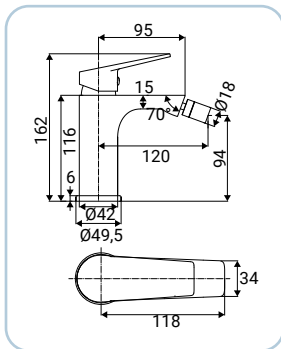

Kalos

Disponibile Febbraio 2023

SCARUB1253CR

miscelatore monocomando lavabo, realizzato in ottone, finitura cromo, leva in metallo, cartuccia a dischi ceramici Ø 35 mm, completo di piletta da 1"1/4 in pvc, flessibili inox 3/8F lunghezza 35 cm, set di fissaggio

Basin mixer, made of brass, chrome finish, metal lever, Ø 35 mm ceramic disc cartridge, with 1"1/4 pop-up waste set in PVC, 3/8F stainless steel flexible hoses 35 cm, assembly kit

Waschtischarmatur, aus Messing, Chromoberfläche, Hebel aus Metall, Ø 35 mm Keramikkartusche, mit Ablaufventil 1"1/4 aus PVC, mit flexiblen Anschlussschläuchen 3/8F 35 cm aus Edelstahl, mit Fertigmontageset

Mitigeur lavabo en laiton, chromé, poignée en métal, cartouche céramique Ø 35 mm, avec garniture de vidage 1"1/4 en pvc, flexibles en acier inox 3/8F 35 cm, avec kit de montage

SCARUB1254CR

miscelatore monocomando bidet, realizzato in ottone, finitura cromo, leva in metallo, cartuccia a dischi ceramici Ø 35 mm, completo di piletta da 1"1/4 in pvc, flessibili inox 3/8F, lunghezza 35 cm, set di fissaggio

Mitigeur bidet en laiton, chromé, poignée en métal, cartouche céramique Ø 35 mm, avec garniture de vidage 1"1/4 en pvc, flexibles en acier inox 3/8F 35 cm, avec kit de montage

8 007931 097378

SCARUB1256CR