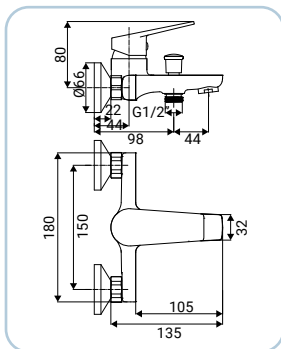

Basin mixer, made of brass, chrome finish, metal lever, Ø 35 mm ceramic disc cartridge, with 1"1/4 pop-up waste set in PVC, 3/8F stainless steel flexible hoses 35 cm, assembly kit

Waschtischarmatur, aus Messing, Chromoberfläche, Hebel aus Metall, Ø 35 mm Keramikkartusche, mit Ablaufventil 1"1/4 aus PVC, mit flexiblen Anschlussschläuchen 3/8F 35 cm aus Edelstahl, mit Fertigmontageset

Mitigeur lavabo en laiton, chromé, poignée en métal, cartouche céramique Ø 35 mm, avec garniture de vidage 1"1/4 en pvc, flexibles en acier inox 3/8F 35 cm, avec kit de montage

SCARUB1254CR

miscelatore monocomando bidet, realizzato in ottone, finitura cromo, leva in metallo, cartuccia a dischi ceramici Ø 35 mm, completo di piletta da 1"1/4 in pvc, flessibili inox 3/8F, lunghezza 35 cm, set di fissaggio

Bidet mixer, made of brass, chrome finish, metal lever, Ø 35 mm ceramic disc cartridge, with 1"1/4 pop-up waste set in PVC, 3/8F stainless steel flexible hoses 35 cm, assembly kit

Bidetarmatur, aus Messing, Chromoberfläche, Hebel aus Metall, Ø 35 mm Keramikkartusche, mit Ablaufventil 1"1/4 aus PVC, mit flexiblen Anschlussschläuchen 3/8F 35 cm aus Edelstahl, mit Fertigmontageset

Mitigeur bidet en laiton, chromé, poignée en métal, cartouche céramique Ø 35 mm, avec garniture de vidage 1"1/4 en pvc, flexibles en acier inox 3/8F 35 cm, avec kit de montage

8 007931 097378

SCARUB1256CR