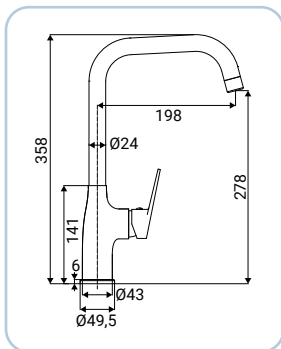

SCARUB1257CR

miscelatore monocomando lavello bocca alta, realizzato in ottone, finitura cromo, leva in metallo, cartuccia a dischi ceramici Ø 35 mm, flessibili inox 3/8F, lunghezza 35 cm, set di fissaggio

Sink mixer, made of brass, high spout, chrome finish, metal lever, Ø 35 mm ceramic disc cartridge, 3/8F stainless steel flexible hoses 35 cm, assembly kit

Spültischarmatur mit hohem Auslauf, aus Messing, Chromoberfläche, Hebel aus Metall, Ø 35 mm Keramikkartusche, mit flexiblen Anschlussschläuchen 3/8F 35 cm aus Edelstahl, mit Fertigmontageset

Mitigeur evier en laiton, chromé, bec haut, poignée en métal, cartouche céramique Ø 35 mm, flexibles en acier inox 3/8F 35 cm, avec kit de montage

8 007931 097408