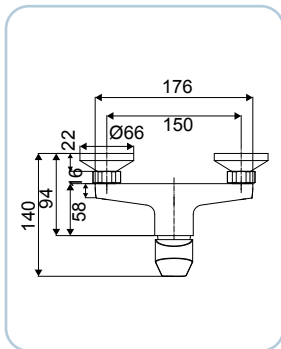

SCARUB1255CR

miscelatore monocomando esterno doccia, realizzato in ottone, finitura cromo, leva in metallo, cartuccia a dischi ceramici Ø 35 mm, completo di raccordi eccentrici e rosette coprimuro

Exposed shower mixer, made of brass, chrome finish, metal lever, Ø 35 mm ceramic disc cartridge, with union connectors and wall escutcheon

Aufputz-Brausearmatur, aus Messing, Chromoberfläche, Hebel aus Metall, Ø 35 mm Keramikkartusche, mit S-Anschlüssen und Rosetten

Mitigeur douche en laiton, chromé, poignée en métal, cartouche céramique Ø 35 mm, avec rosaces et raccords excentrés

8 007931 097385