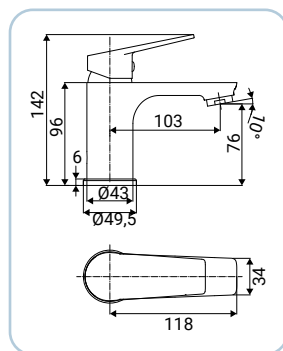

Kalos

Disponibile Febbraio 2023

SCARUB1253CR

miscelatore monocomando lavabo, realizzato in ottone, finitura cromo, leva in metallo, cartuccia a dischi ceramici Ø 35 mm, completo di piletta da 1"1/4 in pvc, flessibili inox 3/8F lunghezza 35 cm, set di fissaggio

Basin mixer, made of brass, chrome finish, metal lever, Ø 35 mm ceramic disc cartridge, with 1"1/4 pop-up waste set in PVC, 3/8F stainless steel flexible hoses 35 cm, assembly kit

Waschtischarmatur, aus Messing, Chromoberfläche, Hebel aus Metall, Ø 35 mm Keramikkartusche, mit Ablaufventil 1"1/4 aus PVC, mit flexiblen Anschlussschläuchen 3/8F 35 cm aus Edelstahl, mit Fertigmontageset

Mitigeur lavabo en laiton, chromé, poignée en métal, cartouche céramique Ø 35 mm, avec garniture de vidage 1"1/4 en pvc, flexibles en acier inox 3/8F 35 cm, avec kit de montage

SCARUB1254CR

miscelatore monocomando bidet, realizzato in ottone, finitura cromo, leva in metallo, cartuccia a dischi ceramici Ø 35 mm, completo di piletta da 1"1/4 in pvc, flessibili inox 3/8F, lunghezza 35 cm, set di fissaggio

Bidet mixer, made of brass, chrome finish, metal lever, Ø 35 mm ceramic disc cartridge, with 1"1/4 pop-up waste set in PVC, 3/8F stainless steel flexible hoses 35 cm, assembly kit

Bidetarmatur, aus Messing, Chromoberfläche, Hebel aus Metall, Ø 35 mm Keramikkartusche, mit Ablaufventil 1"1/4 aus PVC, mit flexiblen Anschlussschläuchen 3/8F 35 cm aus Edelstahl, mit Fertigmontageset