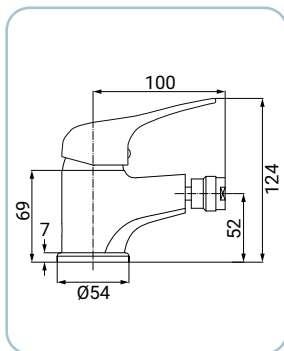

SCARUB0861CR

Miscelatore monocomando bidet, finitura cromo, leva in metallo, cartuccia a dischi ceramici Ø 40 mm, completo di piletta da 1"1/4 in pvc, flessibili inox 3/8F, lunghezza 35 cm, set di fissaggio

Bidet mixer, chrome finish, metal lever, Ø 40 mm ceramic disc cartridge, with 1"1/4 pop-up waste set in PVC, 3/8F, stainless steel flexible hoses, length 35 cm, assembly kit

Bidetarmatur, Chromoberfläche, Hebel aus Metall, ø 40 mm Keramikkartusche, mit Ablaufventil 1"1/4 aus PVC, mit flexiblen Anschlussschläuchen 3/8F 35 cm aus Edelstahl, mit Fertigmontageset

Mitigeur bidet chromé, poignée en métal, cartouche céramique ø 40 mm, avec garniture de vidage 1"1/4 en pvc, flexibles en acier inox 3/8F 35 cm, avec kit de montage