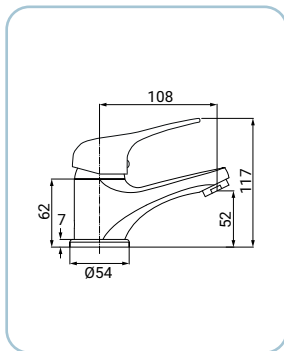

SCARUB0860CR

Miscelatore monocomando lavabo, finitura cromo, leva in metallo, cartuccia a dischi ceramici Ø 40 mm, completo di piletta da 1"1/4 in pvc, flessibili inox 3/8F lunghezza 35 cm, set di fissaggio

Basin mixer, chrome finish, metal lever, Ø 40 mm ceramic disc cartridge, with 1"1/4 pop-up waste set in PVC, 3/8F stainless steel flexible hoses, length 35 cm, assembly kit

Waschtischarmatur, Chromoberfläche, Hebel aus Metall, ø 40 mm Keramikkartusche, mit Ablaufventil 1"1/4 aus PVC, mit flexiblen Anschlussschläuchen 3/8F 35 cm aus Edelstahl, mit Fertigmontageset

Bidet mixer, chrome finish, metal lever, Ø 40 mm ceramic disc cartridge, with 1"1/4 pop-up waste set in PVC, 3/8F, stainless steel flexible hoses, length 35 cm, assembly kit

Bidetarmatur, Chromoberfläche, Hebel aus Metall, ø 40 mm Keramikkartusche, mit Ablaufventil 1"1/4 aus PVC, mit flexiblen Anschlussschläuchen 3/8F 35 cm aus Edelstahl, mit Fertigmontageset

Mitigeur douche chromé, poignée en métal, cartouche céramique ø 40 mm, avec rosaces et raccords excentrés