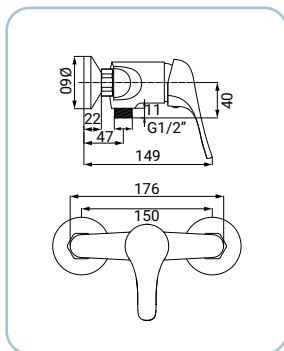

SCARUB0863CR

Miscelatore monocomando esterno doccia, finitura cromo, leva in metallo, cartuccia a dischi ceramici Ø 40 mm, completo di raccordi eccentrici e rosette coprimuro

Exposed shower mixer, chrome finish, metal lever, Ø 40 mm ceramic disc cartridge, with union connectors and wall escutcheon

Aufputz-Brausearmatur, Chromoberfläche, Hebel aus Metall, ø 40 mm Keramikkartusche, mit S-Anschlüssen und Rosetten

Mitigeur douche chromé, poignée en métal, cartouche céramique ø 40 mm, avec rosaces et raccords excentrés