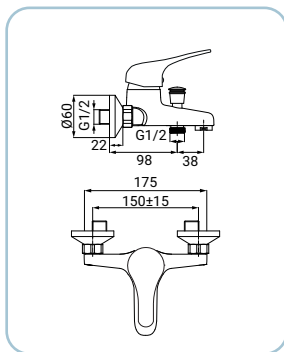

SCARUB0862CR

Miscelatore monocomando vasca, finitura cromo, leva in metallo cartuccia a dischi ceramici Ø 40 mm, completo di raccordi eccentrici e rosette coprimuro

Bath mixer, chrome finish, metal lever, Ø 40 mm ceramic disc cartridge, with union connectors and wall escutcheon

Wannenarmatur, Chromoberfläche, Hebel aus Metall, ø 40 mm Keramikkartusche, mit S-Anschlüssen und Rosetten

Mitigeur bain chromé, poignée en métal, cartouche céramique ø 40 mm, avec rosaces et raccords excentrés