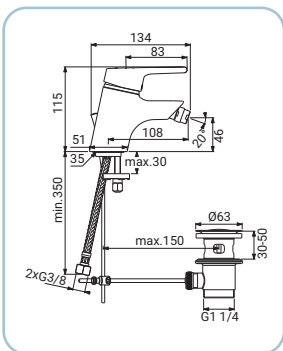

SCARUB0917CR

Miscelatore monocomando lavabo, finitura cromo, cartuccia a dischi ceramici Ø 40 mm, completo di piletta da 1"1/4, flessibili inox 3/8F lunghezza 44,5 cm, set di fissaggio

Basin mixer, chrome finish, Ø 40 mm ceramic disc cartridge, with 1"1/4 pop-up waste set, 3/8F stainless steel flexible hoses 44,5 cm, assembly kit

Waschtischarmatur, Chromoberfläche, Ø 40 mm Keramikkartusche, mit Ablaufventil 1"1/4, mit flexiblen Anschlussschläuchen 3/8F 44,5 cm aus Edelstahl, mit Fertigmontageset

Mitigeur lavabo chromé, cartouche céramique Ø 40 mm, avec garniture de vidage 1"1/4, flexibles d'alimentation en acier inox 3/8F 44,5 cm, kit de montage fourni

SCARUB0918CR

Miscelatore monocomando bidet, finitura cromo, cartuccia a dischi ceramici Ø 40 mm, completo di piletta da 1"1/4, flessibili inox 3/8F, lunghezza 44,5 cm, set di fissaggio

Bidet mixer, chrome finish, Ø 40 mm ceramic disc cartridge, with 1"1/4 pop-up waste set, 3/8F stainless steel flexible hoses 44,5 cm, assembly kit

Bidetarmatur, Chromoberfläche, Ø 40 mm Keramikkartusche, mit Ablaufventil 1"1/4, mit flexiblen Anschlussschläuchen 3/8F 44,5 cm aus Edelstahl, mit Fertigmontageset

Mitigeur bidet chromé, cartouche céramique Ø 40 mm, avec garniture de vidage 1"1/4, flexibles d'alimentation en acier inox 3/8F 44,5 cm, kit de montage fourni