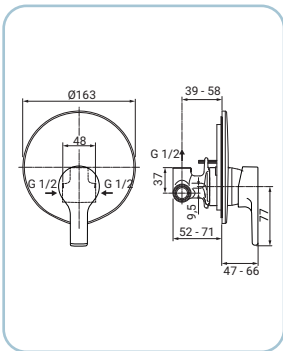

SCARUB0920CR

Miscelatore monocomando incasso doccia, finitura cromo, cartuccia a dischi ceramici Ø 47 mm

Concealed shower mixer, chrome finish, Ø 47 mm ceramic disc cartridge

Unterputz-Brausearmatur, Chromoberfläche, Ø 47 mm Keramikkartusche

Mitigeur douche à encastrer chromé, cartouche céramique Ø 47 mm