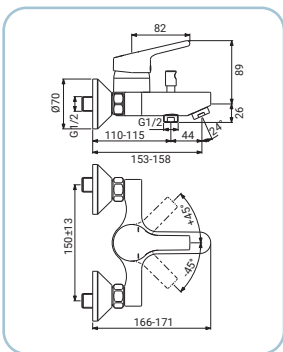

SCARUB0917CR

Miscelatore monocomando lavabo, finitura cromo, cartuccia a dischi ceramici Ø 40 mm, completo di piletta da 1"1/4, flessibili inox 3/8F lunghezza 44,5 cm, set di fissaggio

Basin mixer, chrome finish, Ø 40 mm ceramic disc cartridge, with 1"1/4 pop-up waste set, 3/8F stainless steel flexible hoses 44,5 cm, assembly kit

Waschtischarmatur, Chromoberfläche, Ø 40 mm Keramikkartusche, mit Ablaufventil 1"1/4, mit flexiblen Anschlussschläuchen 3/8F 44,5 cm aus Edelstahl, mit Fertigmontageset

Mitigeur lavabo chromé, cartouche céramique Ø 40 mm, avec garniture de vidage 1"1/4, flexibles d'alimentation en acier inox 3/8F 44,5 cm, kit de montage fourni

SCARUB0918CR

Miscelatore monocomando bidet, finitura cromo, cartuccia a dischi ceramici Ø 40 mm, completo di piletta da 1"1/4, flessibili inox 3/8F, lunghezza 44,5 cm, set di fissaggio

Bidet mixer, chrome finish, Ø 40 mm ceramic disc cartridge, with 1"1/4 pop-up waste set, 3/8F stainless steel flexible hoses 44,5 cm, assembly kit

Bidetarmatur, Chromoberfläche, Ø 40 mm Keramikkartusche, mit Ablaufventil 1"1/4, mit flexiblen Anschlussschläuchen 3/8F 44,5 cm aus Edelstahl, mit Fertigmontageset

Mitigeur bidet chromé, cartouche céramique Ø 40 mm, avec garniture de vidage 1"1/4, flexibles d'alimentation en acier inox 3/8F 44,5 cm, kit de montage fourni