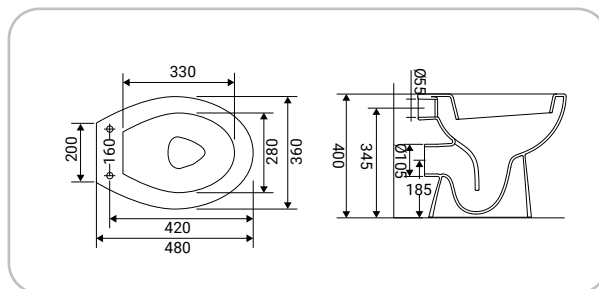

# Idro

**SFUCER0328VA**

vaso wc in ceramica, installazione a terra, scarico pavimento, sedile venduto separatamente

8 007931 057822

**SFUCER0373VA**

vaso wc in ceramica, installazione a terra, scarico parete, sedile venduto separatamente

8 007931 066121

**SFUCER0327BI**

bidet in ceramica, installazione a terra, monoforo, con troppopieno

8 007931 057815

**SFUCER0324LA**

lavabo in ceramica, larghezza 60 cm

8 007931 057747

**SFUCER0326CL**