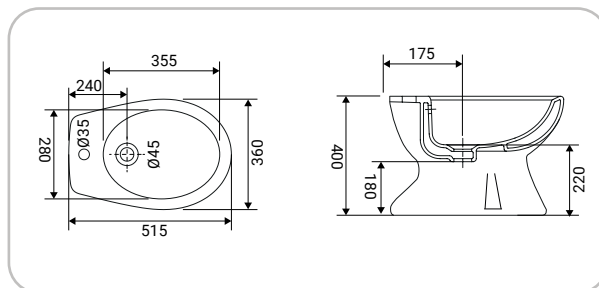

# Idro

**SFUCER0328VA**

vaso wc in ceramica, installazione a terra, scarico pavimento, sedile venduto separatamente

8 007931 057822

**SFUCER0373VA**

vaso wc in ceramica, installazione a terra, scarico parete, sedile venduto separatamente

8 007931 066121

**SFUCER0327BI**

bidet in ceramica, installazione a terra, monoforo, con troppopieno

8 007931 057815

**SFUCER0324LA**

lavabo in ceramica, larghezza 60 cm

8 007931 057747

**SFUCER0326CL**