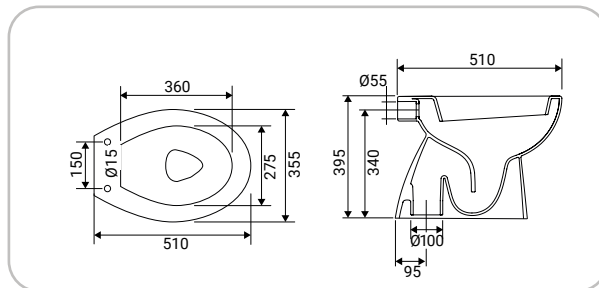

# Idro

**SFUCER0328VA**

vaso wc in ceramica, installazione a terra, scarico pavimento, sedile venduto separatamente

8 007931 057822

**SFUCER0373VA**

vaso wc in ceramica, installazione a terra, scarico parete, sedile venduto separatamente

8 007931 066121

**SFUCER0327BI**

bidet in ceramica, installazione a terra, monoforo, con troppopieno

8 007931 057815

**SFUCER0324LA**

lavabo in ceramica, larghezza 60 cm

8 007931 057747

**SFUCER0326CL**