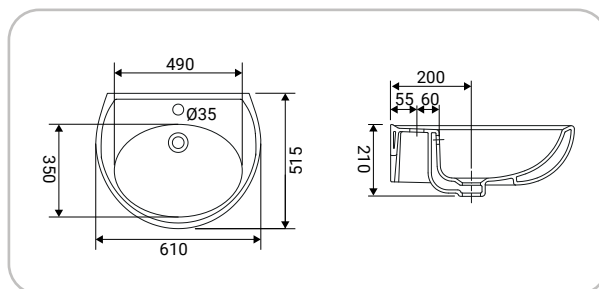

8 007931 066121

**SFUCER0327BI**

bidet in ceramica, installazione a terra, monoforo, con troppopieno

8 007931 057815

**SFUCER0324LA**

lavabo in ceramica, larghezza 60 cm

8 007931 057747

**SFUCER0326CL**