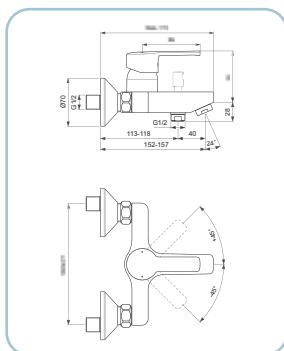

Idealrange

SCARUB0987CR

Miscelatore monocomando vasca, finitura cromo, cartuccia a dischi ceramici Ø 35 mm, completo di raccordi eccentrici e rosette coprimuro

Bath mixer, chrome finish, Ø 35 mm ceramic disc cartridge, with union connectors and wall escutcheon

Wannenarmatur, Chromoberfläche, Ø 35 mm Keramikkartusche, mit S-Anschlüssen und Rosetten

Mitigeur bain chromé, cartouche céramique Ø 35 mm, avec rosaces et raccords excentrés