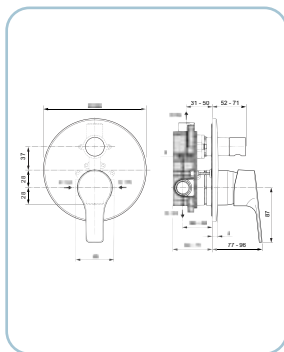

SCARUB0984CR

Miscelatore monocomando incasso doccia con deviatore, finitura cromo, con attacchi di alimentazione e scarico da 1/2", cartuccia a dischi ceramici Ø 47 mm con sistema EKO, Corpo ad incasso incluso nella confezione

Concealed shower mixer with diverter, chrome finish, with 1/2" supply and discharge connections, Ø 47 mm ceramic disc cartridge EKO, Built-in body included in the package

Unterputz-Brausearmatur Umsteller, Chromoberfläche, mit 1/2" Versorgungs- und Entladungsanschlüssen, Ø 47 mm Keramikkartusche EKO, Eingebauter Körper im Lieferumfang enthalten

Mitigeur douche à encastrer chromé inverseur bain/douche, avec 1/2" raccords d'alimentation et de décharge cartouche céramique Ø 47 mm, inverseur bain/douche EKO, Corps intégré inclus dans le forfait