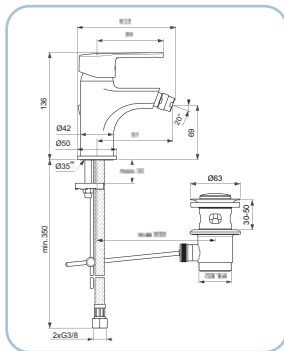

### SCARUB0982CR

Miscelatore monocomando lavabo, finitura cromo, leva in metallo, cartuccia a dischi ceramici  $\varnothing$  35 mm, completo di piletta da 1"1/4 in metallo, flessibili inox 3/8F lunghezza 35 cm, set di fissaggio Easy fix

Basin mixer, chrome finish, metal lever,  $\varnothing$  35 mm ceramic disc cartridge, with 1"1/4 metal pop-up waste set, 3/8F stainless steel flexible hoses 35 cm, Easy fix assembly kit

Waschtischarmatur, Chromoberfläche, Hebel aus Metall,  $\varnothing$  35 mm Keramikkartusche, mit Ablaufventil 1"1/4 aus Metall, mit flexiblen Anschlusschläuchen 3/8F 35 cm aus Edelstahl, mit Fertigmontageset Easy fix

Mitigeur lavabo chromé, poignée en métal, cartouche céramique  $\varnothing$  35 mm, avec garniture de vidage 1"1/4 en métal, flexibles d'alimentation en acier inox 3/8F 35 cm, kit de montage fourni Easy fix

### SCARUB0983CR

Miscelatore monocomando bidet, finitura cromo, leva in metallo, cartuccia a dischi ceramici Ø 35 mm, completo di piletta da 1"1/4 in metallo, flessibili inox 3/8F, lunghezza 35 cm, set di fissaggio Easy fix