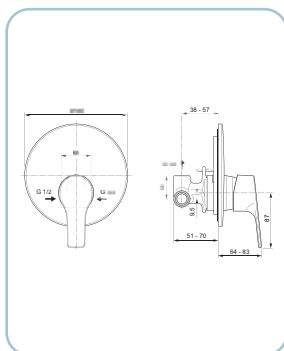

SCARUB0985CR

Miscelatore monocomando incasso doccia, finitura cromo, con attacchi di alimentazione e scarico da 1/2", cartuccia a dischi ceramici Ø 47 mm con sistema EKO, Corpo ad incasso incluso nella confezione

Concealed shower mixer, chrome finish, with 1/2" supply and discharge connections, Ø 47 mm ceramic disc cartridge EKO, Built-in body included in the package

Unterputz-Brausearmatur, Chromoberfläche, mit 1/2" Versorgungs- und Entladungsanschlüssen, Ø 47 mm Keramikkartusche EKO, Eingebauter Körper im Lieferumfang enthalten

Mitigeur douche à encastrer chromé, avec 1/2" raccords d'alimentation et de décharge cartouche céramique Ø 47 mm, inverseur bain/douche EKO, Corps intégré inclus dans le forfait