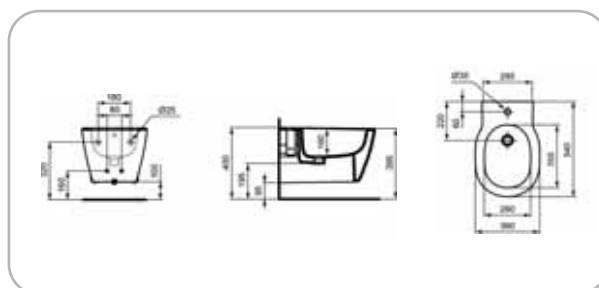

SCACER0862VA

Vaso a terra universale AquaBlade® filo parete completo di sedile slim a sgancio rapido.

Grazie allo scarico traslato che copre distanze dal muro comprese tra i 60 e i 195 mm (attraverso le apposite curve tecniche da ordinare separatamente) può essere installato senza dover apportare modifiche agli impianti esistenti. Installazione filo parete. Il vaso è corredato di fissaggi a pavimento. Certificato per scarico 4,5/3 litri.

SCACER0864BS

Bidet sospeso monoforo con fissaggi completamente nascosti ed erogazione dell'acqua dal rubinetto. Vi si possono installare sia rubinetti monocomando che monoforo a doppio comando. Per il fissaggio a parete è necessario utilizzare l'apposito Kit incluso nella confezione ed il sostegno metallico da ordinare separatamente.

SCACER0863BI

Bidet a terra universale filo parete. Erogazione dell'acqua dal rubinetto. Vi si possono installare sia rubinetti monocomando monoforo che a doppio comando. Il bidet è corredato di fissaggi a pavimento.