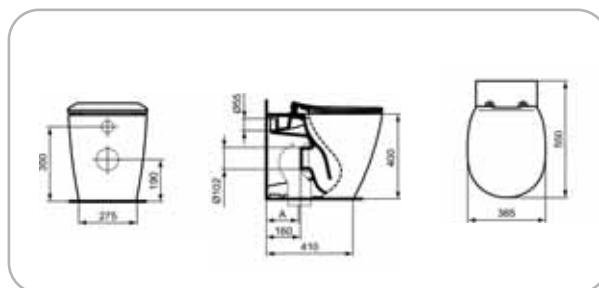

Silenziosità

Paragonato a un flusso tradizionale, il rivoluzionario sistema aquablade® con ente di ridurre del 25% il rumore dello scarico.*

SCACER0861VS

Vaso sospeso AquaBlade® con fissaggi completamente nascosti, completo di sedile slim a sgancio rapido. Certificato per scarico 4,5/3 litri.

SCACER0862VA

Vaso a terra universale AquaBlade® filo parete completo di sedile slim a sgancio rapido.

Grazie allo scarico traslato che copre distanze dal muro comprese tra i 60 e i 195 mm (attraverso le apposite curve tecniche da ordinare separatamente) può essere installato senza dover apportare modifiche agli impianti esistenti. Installazione filo parete. Il vaso è corredato di fissaggi a pavimento. Certificato per scarico 4,5/3 litri.