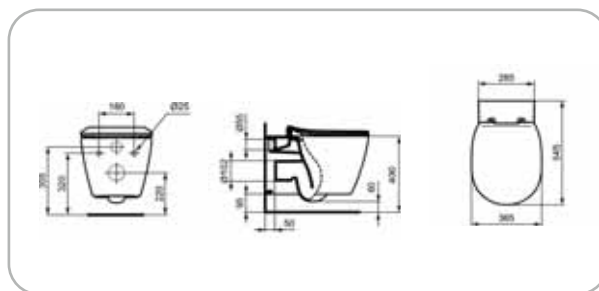

Silenziosità

Paragonato a un flusso tradizionale, il rivoluzionario sistema aquablade® con ente di ridurre del 25% il rumore dello scarico.*

SCACER0861VS

Vaso sospeso AquaBlade® con fissaggi completamente nascosti, completo di sedile slim a sgancio rapido. Certificato per scarico 4,5/3 litri.

SCACER0862VA

Vaso a terra universale AquaBlade® filo parete completo di sedile slim a sgancio rapido.

Grazie allo scarico traslato che copre distanze dal muro comprese tra i 60 e i 195 mm (attraverso le apposite curve tecniche da ordinare separatamente) può essere installato senza dover apportare modifiche agli impianti esistenti. Installazione filo parete. Il vaso è corredato di fissaggi a pavimento. Certificato per scarico 4,5/3 litri.

SCACER0864BS

Bidet sospeso monoforo con fissaggi completamente nascosti ed erogazione dell'acqua dal rubinetto. Vi si possono installare sia rubinetti monocomando che monoforo a doppio comando. Per il fissaggio a parete è necessario utilizzare l'apposito Kit incluso nella confezione ed il sostegno metallico da ordinare separatamente.