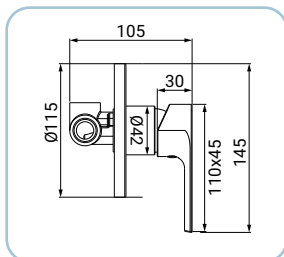

SCARUB0905CR

Miscelatore monocomando incasso doccia, finitura cromo, leva in metallo, cartuccia a dischi ceramici Ø 35 mm

Concealed shower mixer, chrome finish, metal lever, Ø 35 mm ceramic disc cartridge Unterputz-Brausearmatur, Chromoberfläche, Hebel aus Metall, ø 35 mm Keramikkartusche

Mitigeur douche à encastrer chromé, poignée en métal, cartouche céramique ø 35 mm