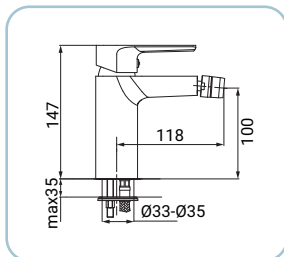

SCARUB0891CR

Miscelatore monocomando bidet, finitura cromo, leva in metallo, cartuccia a dischi ceramici Ø 35 mm, completo di piletta da 1"1/4 in pvc, flessibili inox 3/8F, lunghezza 35 cm, set di fissaggio

Bidet mixer, chrome finish, metal lever, Ø 35 mm ceramic disc cartridge, with 1"1/4 pop-up waste set in PVC, 3/8F stainless steel flexible hoses, length 35 cm, assembly kit Bidetarmatur, Chromoberfläche, Hebel aus Metall, ø 35 mm Keramikkartusche, mit Ablaufventil 1"1/4 aus PVC, mit flexiblen Anschlussschläuchen 3/8F 35 cm aus Edelstahl, mit Fertigmontageset

Mitigeur bidet chromé, poignée en métal, cartouche céramique ø 35 mm, avec garniture de vidage 1"1/4 en pvc, flexibles en acier inox 3/8F 35 cm, avec kit de montage