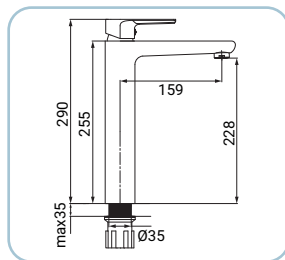

SCARUB0894CR

Miscelatore monocomando lavabo alto 29 cm, finitura cromo, cartuccia a dischi ceramici Ø 35 mm, flessibili inox 3/8F lunghezza 35 cm, set di fissaggio rapido

Basin mixer, high size, chrome finish, Ø 35 mm ceramic disc cartridge, 3/8F stainless steel flexible hoses 35 cm, rapid assembly kit

Waschtischarmatur, Chromoberfläche, hoch, Ø 35 mm Keramikkartusche, mit flexiblen Anschlussschläuchen 3/8F 35 cm aus Edelstahl, mit Fertigmontageset

Mitigeur lavabo chromé, haut, cartouche céramique Ø 35 mm, flexibles d'alimentation en acier inox 3/8F 35 cm, kit de montage fourni

Basin mixer, chrome finish, metal lever, Ø 35 mm ceramic disc cartridge, with 1"1/4 pop-up waste set in PVC, 3/8F stainless steel flexible hoses, length 35 cm, assembly kit Waschtischarmatur, Chromoberfläche, Hebel aus Metall, ø 35 mm Keramikkartusche, mit Ablaufventil 1"1/4 aus PVC, mit flexiblen Anschlussschläuchen 3/8F 35 cm aus Edelstahl, mit Fertigmontageset