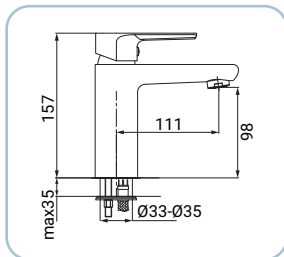

SCARUB0894CR

Miscelatore monocomando lavabo alto 29 cm, finitura cromo, cartuccia a dischi ceramici Ø 35 mm, flessibili inox 3/8F lunghezza 35 cm, set di fissaggio rapido

Basin mixer, high size, chrome finish, Ø 35 mm ceramic disc cartridge, 3/8F stainless steel flexible hoses 35 cm, rapid assembly kit

Waschtischarmatur, Chromoberfläche, hoch, Ø 35 mm Keramikkartusche, mit flexiblen Anschlussschläuchen 3/8F 35 cm aus Edelstahl, mit Fertigmontageset

Mitigeur lavabo chromé, haut, cartouche céramique Ø 35 mm, flexibles d'alimentation en acier inox 3/8F 35 cm, kit de montage fourni

Basin mixer, chrome finish, metal lever, Ø 35 mm ceramic disc cartridge, with 1"1/4 pop-up waste set in PVC, 3/8F stainless steel flexible hoses, length 35 cm, assembly kit Waschtischarmatur, Chromoberfläche, Hebel aus Metall, ø 35 mm Keramikkartusche, mit Ablaufventil 1"1/4 aus PVC, mit flexiblen Anschlussschläuchen 3/8F 35 cm aus Edelstahl, mit Fertigmontageset