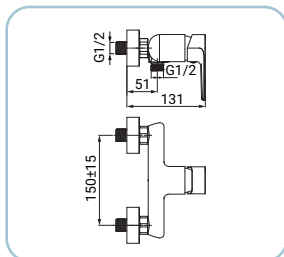

SCARUB0893CR

Miscelatore monocomando esterno doccia, finitura cromo, leva in metallo, cartuccia a dischi ceramici Ø 35 mm, completo di raccordi eccentrici e rosette coprimuro

Exposed shower mixer, chrome finish, metal lever, Ø 35 mm ceramic disc cartridge, with union connectors and wall escutcheon

Aufputz-Brausearmatur, Chromoberfläche, Hebel aus Metall, ø 35 mm Keramikkartusche, mit S-Anschlüssen und Rosetten

Mitigeur douche chromé, poignée en métal, cartouche céramique ø 35 mm, avec rosaces et raccords excentrés