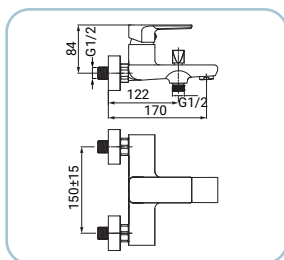

SCARUB0892CR

Miscelatore monocomando vasca, finitura cromo, leva in metallo cartuccia a dischi ceramici Ø 35 mm, completo di raccordi eccentrici e rosette coprimuro

Bath mixer, chrome finish, metal lever, Ø 35 mm ceramic disc cartridge, with union connectors and wall escutcheon

Wannenarmatur, Chromoberfläche, Hebel aus Metall, ø 35 mm Keramikkartusche, mit S-Anschlüssen und Rosetten

Mitigeur bain chromé, poignée en métal, cartouche céramique ø 35 mm, avec rosaces et raccords excentrés