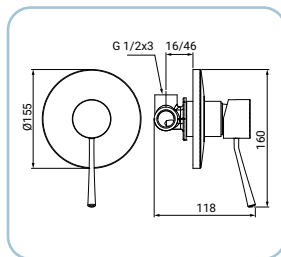

SCARUB0679CR

Miscelatore monocomando incasso doccia, finitura cromo, cartuccia a dischi ceramici Ø 35 mm

Concealed shower mixer, chrome finish, Ø 35 mm ceramic disc cartridge

Unterputz-Brausearmatur, Chromoberfläche, Ø 35 mm Keramikkartusche

Mitigeur douche à encastrer chromé, cartouche céramique Ø 35 mm