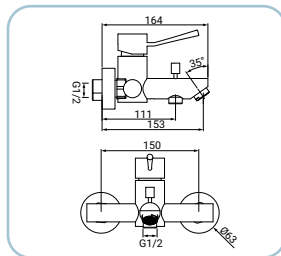

SCARUB0581CR

Miscelatore monocomando bidet, finitura cromo, cartuccia a dischi ceramici Ø 35 mm, completo di piletta da 1"1/4, flessibili inox 3/8F lunghezza 35 cm, set di fissaggio

Bidet mixer, chrome finish, Ø 35 mm ceramic disc cartridge, with 1"1/4 pop-up waste set, 3/8F stainless steel flexible hoses 35 cm, assembly kit

Bidetarmatur, Chromoberfläche, Ø 35 mm Keramikkartusche, mit Ablaufventil 1"1/4, mit flexiblen Anschlussschläuchen 3/8F 35 cm aus Edelstahl, mit Fertigmontageset

Mitigeur bidet chromé, cartouche céramique Ø 35 mm, avec garniture de vidage 1"1/4, flexibles d'alimentation en acier inox 3/8F 35 cm, kit de montage fourni

SCARUB0599CR

Miscelatore monocomando incasso per lavabo, finitura cromo, piastra rettangolare, cartuccia a dischi ceramici Ø 35 mm

Concealed basin mixer, chrome finish, square plate, Ø 35 mm ceramic disc cartridge Unterputz-Waschtischarmatur, Chromoberfläche, viereckige Platte, Ø 35 mm Keramikkartusche

Mitigeur lavabo à encastrer chromé, plaque rectangulaire, cartouche céramique Ø 35 mm

SCARUB0677CR

Miscelatore monocomando vasca, finitura cromo, leva in metallo cartuccia a dischi ceramici Ø 35 mm, completo di raccordi eccentrici e rosette coprimuro