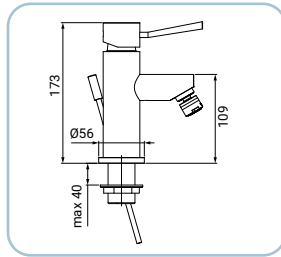

SCARUB0580CR

Miscelatore monocomando lavabo alto 35 cm, finitura cromo, cartuccia a dischi ceramici Ø 35 mm, flessibili inox 3/8F lunghezza 35 cm, set di fissaggio

Basin mixer, high size, chrome finish, Ø 35 mm ceramic disc cartridge, 3/8F stainless steel flexible hoses 35 cm, assembly kit

Waschtischarmatur, Chromoberfläche, hoch, ø 35 mm Keramikkartusche, mit flexiblen Anschlussschläuchen 3/8F 35 cm aus Edelstahl, mit Fertigmontageset

Mitigeur lavabo chromé, haut, cartouche céramique ø 35 mm, flexibles d'alimentation en acier inox 3/8F 35 cm, kit de montage fourni

SCARUB0579CR

Miscelatore monocomando lavabo, finitura cromo, cartuccia a dischi ceramici Ø 35 mm, completo di piletta da 1"1/4, flessibili inox 3/8F lunghezza 35 cm, set di fissaggio

Basin mixer, chrome finish, Ø 35 mm ceramic disc cartridge, with 1"1/4 pop-up waste set, 3/8F stainless steel flexible hoses 35 cm, assembly kit

Waschtischarmatur, Chromoberfläche, Ø 35 mm Keramikkartusche, mit Ablaufventil 1"1/4, mit flexiblen Anschlussschläuchen 3/8F 35 cm aus Edelstahl, mit Fertigmontageset

Mitigeur lavabo chromé, cartouche céramique Ø 35 mm, avec garniture de vidage 1"1/4, flexibles d'alimentation en acier inox 3/8F 35 cm, kit de montage fourni