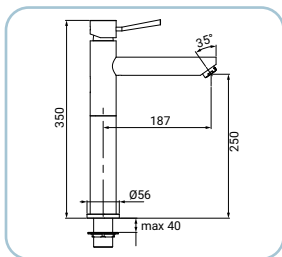

SCARUB0580CR

Miscelatore monocomando lavabo alto 35 cm, finitura cromo, cartuccia a dischi ceramici Ø 35 mm, flessibili inox 3/8F lunghezza 35 cm, set di fissaggio

Basin mixer, high size, chrome finish, Ø 35 mm ceramic disc cartridge, 3/8F stainless steel flexible hoses 35 cm, assembly kit

Waschtischarmatur, Chromoberfläche, hoch, ø 35 mm Keramikkartusche, mit flexiblen Anschlussschläuchen 3/8F 35 cm aus Edelstahl, mit Fertigmontageset

Mitigeur lavabo chromé, haut, cartouche céramique ø 35 mm, flexibles d'alimentation en acier inox 3/8F 35 cm, kit de montage fourni