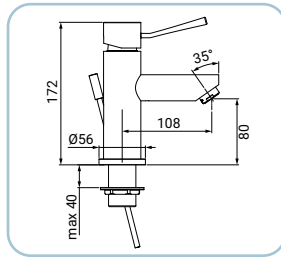

SCARUB0580CR

Miscelatore monocomando lavabo alto 35 cm, finitura cromo, cartuccia a dischi ceramici Ø 35 mm, flessibili inox 3/8F lunghezza 35 cm, set di fissaggio

Basin mixer, high size, chrome finish, Ø 35 mm ceramic disc cartridge, 3/8F stainless steel flexible hoses 35 cm, assembly kit

Waschtischarmatur, Chromoberfläche, hoch, ø 35 mm Keramikkartusche, mit flexiblen Anschlussschläuchen 3/8F 35 cm aus Edelstahl, mit Fertigmontageset

Mitigeur lavabo chromé, haut, cartouche céramique ø 35 mm, flexibles d'alimentation en acier inox 3/8F 35 cm, kit de montage fourni

SCARUB0579CR

Miscelatore monocomando lavabo, finitura cromo, cartuccia a dischi ceramici Ø 35 mm, completo di piletta da 1"1/4, flessibili inox 3/8F lunghezza 35 cm, set di fissaggio

Basin mixer, chrome finish, Ø 35 mm ceramic disc cartridge, with 1"1/4 pop-up waste set, 3/8F stainless steel flexible hoses 35 cm, assembly kit