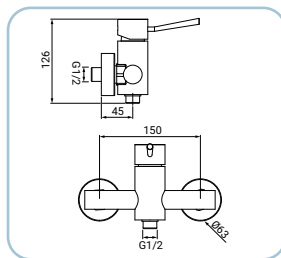

SCARUB0680CR

Miscelatore monocomando esterno doccia, finitura cromo, leva in metallo, cartuccia a dischi ceramici Ø 35 mm, completo di raccordi eccentrici e rosette coprimuro

Exposed shower mixer, chrome finish, metal lever, Ø 35 mm ceramic disc cartridge, with union connectors and wall escutcheon

Aufputz-Brausearmatur, Chromoberfläche, Hebel aus Metall, Ø 35 mm Keramikkartusche, mit S-Anschlüssen und Rosetten

Mitigeur douche chromé, poignée en métal, cartouche céramique Ø 35 mm, avec rosaces et raccords excentrés