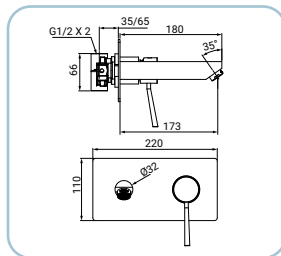

SCARUB0599CR

Miscelatore monocomando incasso per lavabo, finitura cromo, piastra rettangolare, cartuccia a dischi ceramici Ø 35 mm

Concealed basin mixer, chrome finish, square plate, Ø 35 mm ceramic disc cartridge Unterputz-Waschtischarmatur, Chromoberfläche, viereckige Platte, Ø 35 mm Keramikkartusche

Mitigeur lavabo à encastrer chromé, plaque rectangulaire, cartouche céramique Ø 35 mm