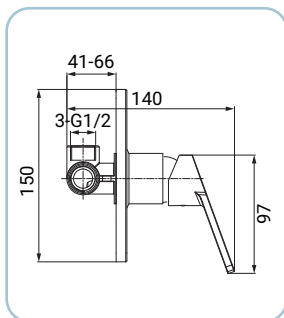

SCARUB0974CR

Miscelatore monocomando incasso doccia, finitura cromo, leva in metallo, cartuccia a dischi ceramici Ø 35 mm

Concealed shower mixer, chrome finish, metal lever, Ø 35 mm ceramic disc cartridge

Unterputz-Brausearmatur, Chromoberfläche, Hebel aus Metall, Ø 35 mm Keramikkartusche

Mitigeur douche à encastrer chromé, poignée en métal, cartouche céramique Ø 35 mm

8 007931 077103