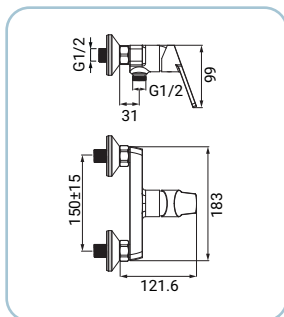

SCARUB0975CR

Miscelatore monocomando esterno doccia, finitura cromo, leva in metallo, cartuccia a dischi ceramici Ø 35 mm, completo di raccordi eccentrici e rosette coprimuro

Exposed shower mixer, chrome finish, metal lever, Ø 35 mm ceramic disc cartridge, with union connectors and wall escutcheon

Aufputz-Brausearmatur, Chromoberfläche, Hebel aus Metall, Ø 35 mm Keramikkartusche, mit S-Anschlüssen und Rosetten

Mitigeur douche chromé, poignée en métal, cartouche céramique Ø 35 mm, avec rosaces et raccords excentrés

8 007931 077110