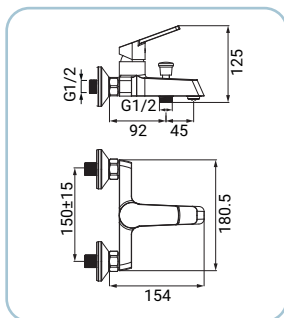

SCARUB0973CR

Miscelatore monocomando vasca, finitura cromo, leva in metallo, aeratore coin slot, cartuccia a dischi ceramici Ø 35 mm, completo di raccordi eccentrici e rosette coprimuro

Bath mixer, chrome finish, mousseur with coin slot, metal lever, Ø 35 mm ceramic disc cartridge, with union connectors and wall escutcheon

Wannenarmatur, Chromoberfläche, Mousseur für mühelosen Austausch mit einer Münze, Hebel aus Metall, Ø 35 mm Keramikkartusche, mit S-Anschlüssen und Rosetten

Mitigeur bain chromé, aérateur à dévisser avec une pièce, poignée en métal, cartouche céramique Ø 35 mm, avec rosaces et raccords excentrés

8 007931 077097