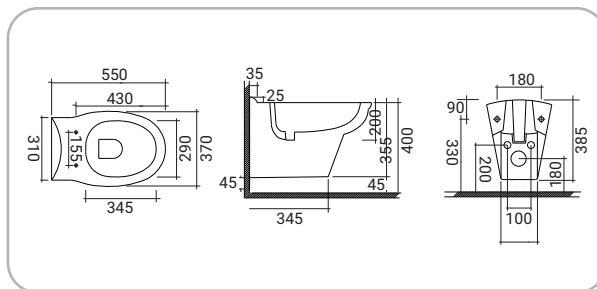

Fiore

RAK
CERAMICS

SCACER0096VP

vaso wc in ceramica, installazione a terra, scarico parete, sedile venduto separatamente

SCACER0068VA

vaso wc in ceramica, installazione a terra, scarico pavimento, sedile venduto separatamente

SCACER0090VM

vaso wc monoblocco, installazione a terra, scarico a pavimento, sedile venduto separatamente

SCACAS0014CA

cassetta in ceramica, batteria di scarico automatica, attacco dell'acqua laterale basso, dual flush 3/6 litri

SCACER0069BI

bidet in ceramica, installazione a terra, monoforo, con troppopieno

SCACER0081VS

vaso wc in ceramica, installazione sospesa, scarico parete, sedile venduto separatamente

**SCACER0082BS**

bidet in ceramica, installazione sospesa, monoforo

8 007931 030405

**SCACER0091SE**

sedile in termoindurente, cerniere in plastica, per vaso wc

8 007931 031150

**SCACER0238LA**

lavabo in ceramica, larghezza 50 cm

8 007931 047175

SCACER0070LA