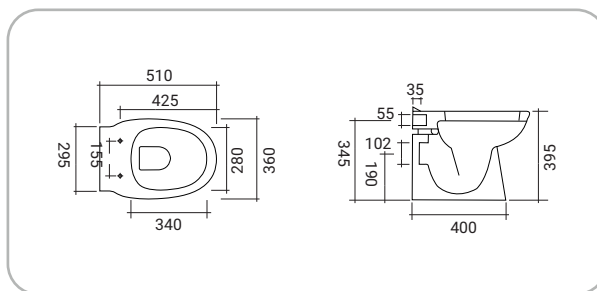

Fiore

RAK
CERAMICS

SCACER0096VP

vaso wc in ceramica, installazione a terra, scarico parete, sedile venduto separatamente

SCACER0068VA

vaso wc in ceramica, installazione a terra, scarico pavimento, sedile venduto separatamente

SCACER0090VM

vaso wc monoblocco, installazione a terra, scarico a pavimento, sedile venduto separatamente

SCACAS0014CA

cassetta in ceramica, batteria di scarico automatica, attacco dell'acqua laterale basso, dual flush 3/6 litri

SCACER0069BI

bidet in ceramica, installazione a terra, monoforo, con troppopieno

SCACER0081VS

vaso wc in ceramica, installazione sospesa, scarico parete, sedile venduto separatamente

**SCACER0082BS**

bidet in ceramica, installazione sospesa, monoforo

8 007931 030405

**SCACER0091SE**

sedile in termoindurente, cerniere in plastica, per vaso wc

8 007931 031150

**SCACER0238LA**

lavabo in ceramica, larghezza 50 cm

8 007931 047175

SCACER0070LA