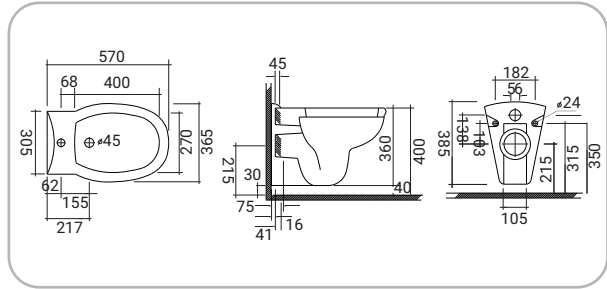

SCACER0090VM

vaso wc monoblocco, installazione a terra, scarico a pavimento, sedile venduto separatamente

SCACAS0014CA

cassetta in ceramica, batteria di scarico automatica, attacco dell'acqua laterale basso, dual flush 3/6 litri

SCACER0069BI

bidet in ceramica, installazione a terra, monoforo, con troppopieno

SCACER0081VS

vaso wc in ceramica, installazione sospesa, scarico parete, sedile venduto separatamente

**SCACER0082BS**

bidet in ceramica, installazione sospesa, monoforo

8 007931 030405

**SCACER0091SE**

sedile in termoindurente, cerniere in plastica, per vaso wc

8 007931 031150

**SCACER0238LA**

lavabo in ceramica, larghezza 50 cm

8 007931 047175

SCACER0070LA

lavabo in ceramica, larghezza 60 cm

8 007931 030283

SCACER0458LA

lavabo in ceramica, larghezza 65 cm

8 007931 070920

**SCACER0071CL**

colonna in ceramica, installazione a terra

8 007931 030290