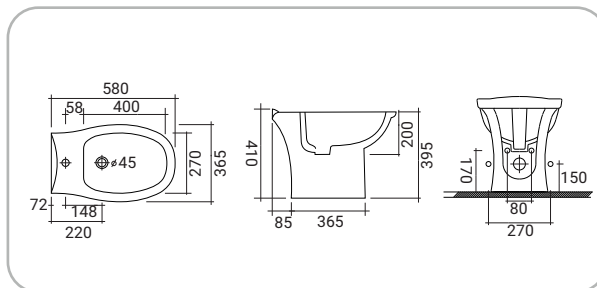

Fiore

RAK
CERAMICS

SCACER0096VP

vaso wc in ceramica, installazione a terra, scarico parete, sedile venduto separatamente

SCACER0068VA

vaso wc in ceramica, installazione a terra, scarico pavimento, sedile venduto separatamente

SCACER0090VM

vaso wc monoblocco, installazione a terra, scarico a pavimento, sedile venduto separatamente

SCACAS0014CA

cassetta in ceramica, batteria di scarico automatica, attacco dell'acqua laterale basso, dual flush 3/6 litri

SCACER0069BI

bidet in ceramica, installazione a terra, monoforo, con troppopieno

SCACER0081VS

vaso wc in ceramica, installazione sospesa, scarico parete, sedile venduto separatamente

**SCACER0082BS**

bidet in ceramica, installazione sospesa, monoforo

8 007931 030405

**SCACER0091SE**

sedile in termoindurente, cerniere in plastica, per vaso wc

8 007931 031150

**SCACER0238LA**

lavabo in ceramica, larghezza 50 cm

8 007931 047175

SCACER0070LA