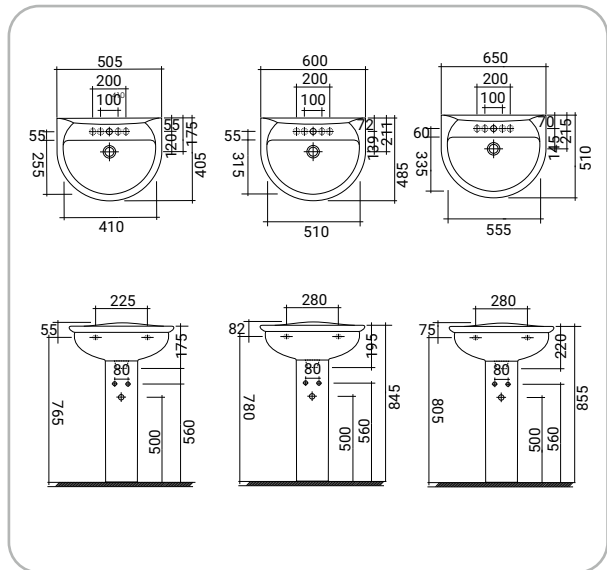

8 007931 030405

**SCACER0091SE**

sedile in termoindurente, cerniere in plastica, per vaso wc

8 007931 031150

**SCACER0238LA**

lavabo in ceramica, larghezza 50 cm

8 007931 047175

SCACER0070LA

lavabo in ceramica, larghezza 60 cm

8 007931 030283

SCACER0458LA

lavabo in ceramica, larghezza 65 cm

8 007931 070920

**SCACER0071CL**

colonna in ceramica, installazione a terra

8 007931 030290