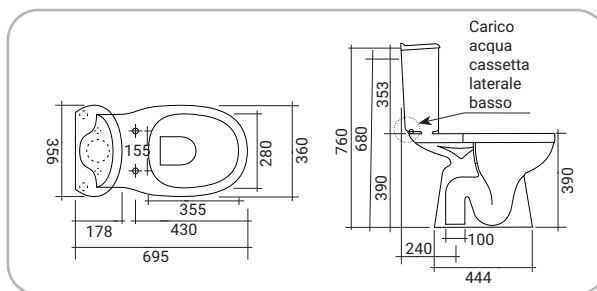

Fiore

RAK
CERAMICS

SCACER0096VP

vaso wc in ceramica, installazione a terra, scarico parete, sedile venduto separatamente

SCACER0068VA

vaso wc in ceramica, installazione a terra, scarico pavimento, sedile venduto separatamente

SCACER0090VM

vaso wc monoblocco, installazione a terra, scarico a pavimento, sedile venduto separatamente

SCACAS0014CA

cassetta in ceramica, batteria di scarico automatica, attacco dell'acqua laterale basso, dual flush 3/6 litri

SCACER0069BI

bidet in ceramica, installazione a terra, monoforo, con troppopieno

SCACER0081VS

vaso wc in ceramica, installazione sospesa, scarico parete, sedile venduto separatamente

**SCACER0082BS**

bidet in ceramica, installazione sospesa, monoforo

8 007931 030405

**SCACER0091SE**

sedile in termoindurente, cerniere in plastica, per vaso wc

8 007931 031150

**SCACER0238LA**

lavabo in ceramica, larghezza 50 cm

8 007931 047175

SCACER0070LA