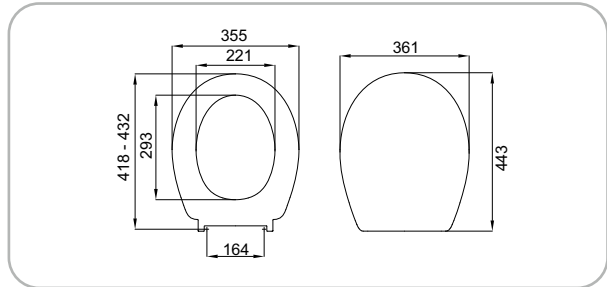

SCACER0091SE

sedile in termoindurente, cerniere in plastica, per vaso wc

8 007931 031150