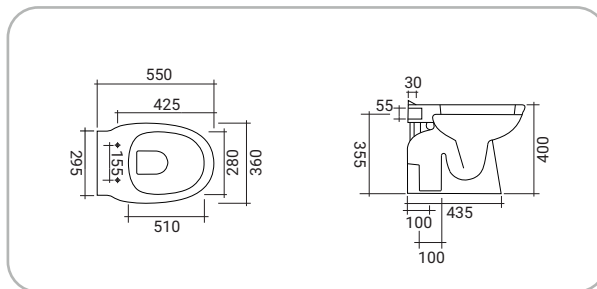

Fiore

RAK
CERAMICS

SCACER0096VP

vaso wc in ceramica, installazione a terra, scarico parete, sedile venduto separatamente

SCACER0068VA

vaso wc in ceramica, installazione a terra, scarico pavimento, sedile venduto separatamente

SCACER0090VM

vaso wc monoblocco, installazione a terra, scarico a pavimento, sedile venduto separatamente

SCACAS0014CA

cassetta in ceramica, batteria di scarico automatica, attacco dell'acqua laterale basso, dual flush 3/6 litri

8 007931 030405

**SCACER0091SE**

sedile in termoindurente, cerniere in plastica, per vaso wc

8 007931 031150

**SCACER0238LA**

lavabo in ceramica, larghezza 50 cm

8 007931 047175

SCACER0070LA