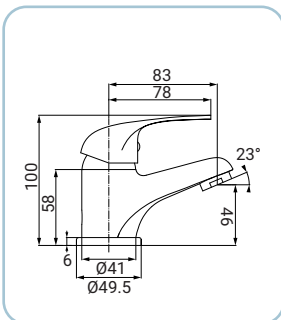

**SCARUB0799CR**

Miscelatore monocomando lavabo, finitura cromo, leva in metallo, cartuccia a dischi ceramici Ø 35 mm, completo di piletta da 1"1/4 in pvc, flessibili inox 3/8F lunghezza 35 cm, set di fissaggio

Basin mixer, chrome finish, metal lever, Ø 35 mm ceramic disc cartridge, with 1"1/4 pop-up waste set in PVC, 3/8F stainless steel flexible hoses, length 35 cm, assembly kit Waschtischarmatur, Chromoberfläche, Hebel aus Metall, Ø 35 mm Keramikkartusche, mit Ablaufventil 1"1/4 aus PVC, mit flexiblen Anschlussschläuchen 3/8F 35 cm aus Edelstahl, mit Fertigmontageset

Mitigeur lavabo chromé, poignée en métal, cartouche céramique Ø 35 mm, avec garniture de vidage 1"1/4 en pvc, flexibles en acier inox 3/8F 35 cm, avec kit de montage

**SCARUB0800CR**

Miscelatore monocomando bidet, finitura cromo, leva in metallo, cartuccia a dischi ceramici Ø 35 mm, completo di piletta da 1"1/4 in pvc, flessibili inox 3/8F, lunghezza 35 cm, set di fissaggio

Bidet mixer, chrome finish, metal lever, Ø 35 mm ceramic disc cartridge, with 1"1/4 pop-up waste set in PVC, 3/8F, stainless steel flexible hoses, length 35 cm, assembly kit Bidetarmatur, Chromoberfläche, Hebel aus Metall, Ø 35 mm Keramikkartusche, mit Ablaufventil 1"1/4 Aus PVC, mit flexiblen Anschlussschläuchen 3/8F 35 cm aus Edelstahl, mit Fertigmontageset