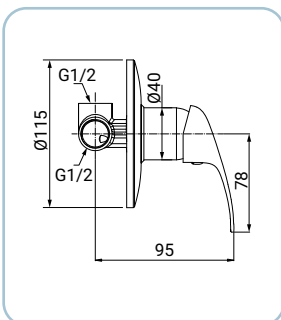

SCARUB0803CR

Miscelatore monocomando incasso doccia, finitura cromo, leva in metallo, cartuccia a dischi ceramici Ø 35 mm

Concealed shower mixer, chrome finish, metal lever, Ø 35 mm ceramic disc cartridge Unterputz-Brausearmatur Chromoberfläche, Hebel aus Metall, Ø 35 mm Keramikkartusche

Mitigeur douche à encastrer chromé, poignée en métal, cartouche céramique Ø 35 mm