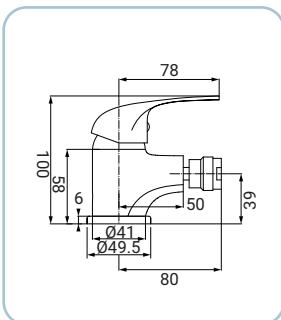

**SCARUB0799CR**

Miscelatore monocomando lavabo, finitura cromo, leva in metallo, cartuccia a dischi ceramici Ø 35 mm, completo di piletta da 1"1/4 in pvc, flessibili inox 3/8F lunghezza 35 cm, set di fissaggio

Basin mixer, chrome finish, metal lever, Ø 35 mm ceramic disc cartridge, with 1"1/4 pop-up waste set in PVC, 3/8F stainless steel flexible hoses, length 35 cm, assembly kit Waschtischarmatur, Chromoberfläche, Hebel aus Metall, Ø 35 mm Keramikkartusche, mit Ablaufventil 1"1/4 aus PVC, mit flexiblen Anschlussschläuchen 3/8F 35 cm aus Edelstahl, mit Fertigmontageset

Mitigeur lavabo chromé, poignée en métal, cartouche céramique Ø 35 mm, avec garniture de vidage 1"1/4 en pvc, flexibles en acier inox 3/8F 35 cm, avec kit de montage

**SCARUB0800CR**

Miscelatore monocomando bidet, finitura cromo, leva in metallo, cartuccia a dischi ceramici Ø 35 mm, completo di piletta da 1"1/4 in pvc, flessibili inox 3/8F, lunghezza 35 cm, set di fissaggio

Bidet mixer, chrome finish, metal lever, Ø 35 mm ceramic disc cartridge, with 1"1/4 pop-up waste set in PVC, 3/8F, stainless steel flexible hoses, length 35 cm, assembly kit Bidetarmatur, Chromoberfläche, Hebel aus Metall, Ø 35 mm Keramikkartusche, mit Ablaufventil 1"1/4 Aus PVC, mit flexiblen Anschlussschläuchen 3/8F 35 cm aus Edelstahl, mit Fertigmontageset