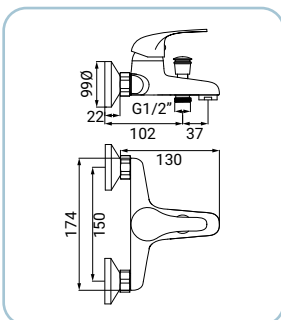

SCARUB0801CR

Miscelatore monocomando vasca, finitura cromo, leva in metallo cartuccia a dischi ceramici Ø 35 mm, completo di raccordi eccentrici e rosette coprimuro

Bath mixer, chrome finish, metal lever, Ø 35 mm ceramic disc cartridge, with union connectors and wall escutcheon

Wannenarmatur, Chromoberfläche, Hebel aus Metall, Ø 35 mm Keramikkartusche, mit S-Anschlüssen und Rosetten

Mitigeur bain chromé, poignée en métal, cartouche céramique Ø 35 mm, avec rosaces et raccords excentrés