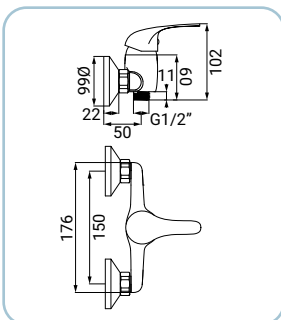

SCARUB0802CR

Miscelatore monocomando esterno doccia, finitura cromo, leva in metallo, cartuccia a dischi ceramici Ø 35 mm, completo di raccordi eccentrici e rosette coprimuro

Exposed shower mixer, chrome finish, metal lever, Ø 35 mm ceramic disc cartridge, with union connectors and wall escutcheon

Aufputz-Brausearmatur, Chromoberfläche, Hebel aus Metall, Ø 35 mm Keramikkartusche, mit S-Anschlüssen und Rosetten

Mitigeur douche chromé, poignée en métal, cartouche céramique Ø 35 mm, avec rosaces et raccords excentrés