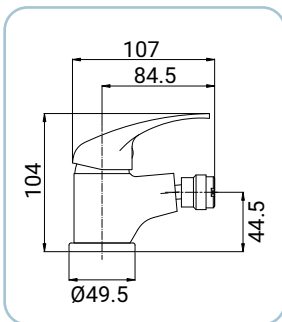

### SCARUB0729CR

Miscelatore monocomando lavabo, finitura cromo, leva in metallo, cartuccia a dischi ceramici Ø 35 mm, completo di piletta da 1"1/4 in pvc, flessibili inox 3/8F lunghezza 35 cm, set di fissaggio

Basin mixer, chrome finish, metal lever, Ø 35 mm ceramic disc cartridge, with 1"1/4 pop-up waste set in PVC, 3/8F stainless steel flexible hoses, length 35 cm, assembly kit Waschtischarmatur, Chromoberfläche, Hebel aus Metall, Ø 35 mm Keramikkartusche, mit Ablaufventil 1"1/4 aus PVC, mit flexiblen Anschlussschläuchen 3/8F 35 cm aus Edelstahl, mit Fertigmontageset

Mitigeur lavabo chromé, poignée en métal, cartouche céramique Ø 35 mm, avec garniture de vidage 1"1/4 en pvc, flexibles en acier inox 3/8F 35 cm, avec kit de montage

Bidet mixer, chrome finish, metal lever, Ø 35 mm ceramic disc cartridge, with 1"1/4 pop-up waste set in PVC, 3/8F, stainless steel flexible hoses, length 35 cm, assembly kit Bidetarmatur, Chromoberfläche, Hebel aus Metall, Ø 35 mm Keramikkartusche, mit Ablaufventil 1"1/4 Aus PVC, mit flexiblen Anschlussschläuchen 3/8F 35 cm aus Edelstahl, mit Fertigmontageset