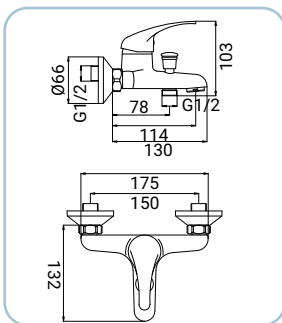

SCARUB0732CR

Miscelatore monocomando vasca, finitura cromo, leva in metallo cartuccia a dischi ceramici Ø 35 mm, completo di raccordi eccentrici e rosette coprimuro

Bath mixer, chrome finish, metal lever, Ø 35 mm ceramic disc cartridge, with union connectors and wall escutcheon

Wannenarmatur, Chromoberfläche, Hebel aus Metall, Ø 35 mm Keramikkartusche, mit S-Anschlüssen und Rosetten

Mitigeur bain chromé, poignée en métal, cartouche céramique Ø 35 mm, avec rosaces et raccords excentrés