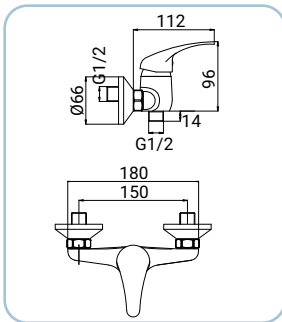

SCARUB0731CR

Miscelatore monocomando esterno doccia, finitura cromo, leva in metallo, cartuccia a dischi ceramici Ø 35 mm, completo di raccordi eccentrici e rosette coprimuro

Exposed shower mixer, chrome finish, metal lever, Ø 35 mm ceramic disc cartridge, with union connectors and wall escutcheon

Aufputz-Brausearmatur, Chromoberfläche, Hebel aus Metall, Ø 35 mm Keramikkartusche, mit S-Anschlüssen und Rosetten

Mitigeur douche chromé, poignée en métal, cartouche céramique Ø 35 mm, avec rosaces et raccords excentrés