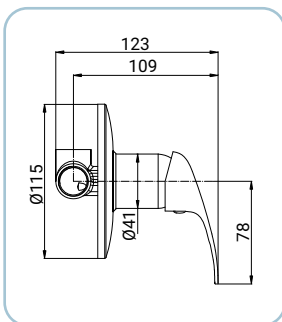

Bidet mixer, chrome finish, metal lever, Ø 35 mm ceramic disc cartridge, with 1"1/4 pop-up waste set in PVC, 3/8F, stainless steel flexible hoses, length 35 cm, assembly kit Bidetarmatur, Chromoberfläche, Hebel aus Metall, Ø 35 mm Keramikkartusche, mit Ablaufventil 1"1/4 Aus PVC, mit flexiblen Anschlussschläuchen 3/8F 35 cm aus Edelstahl, mit Fertigmontageset

Mitigeur bidet chromé, poignée en métal, cartouche céramique Ø 35 mm, avec garniture de vidage 1"1/4 en pvc, flexibles en acier inox 3/8F 35 cm, avec kit de montage

Wannenarmatur, Chromoberfläche, Hebel aus Metall, Ø 35 mm Keramikkartusche, mit S-Anschlüssen und Rosetten

Mitigeur bain chromé, poignée en métal, cartouche céramique Ø 35 mm, avec rosaces et raccords excentrés

Aufputz-Brausearmatur, Chromoberfläche, Hebel aus Metall, Ø 35 mm Keramikkartusche, mit S-Anschlüssen und Rosetten

Mitigeur douche chromé, poignée en métal, cartouche céramique Ø 35 mm, avec rosaces et raccords excentrés