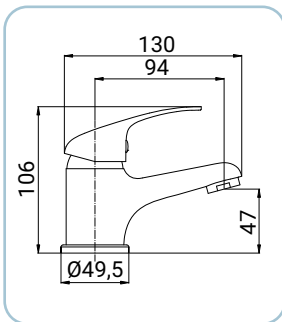

### SCARUB0729CR

Miscelatore monocomando lavabo, finitura cromo, leva in metallo, cartuccia a dischi ceramici Ø 35 mm, completo di piletta da 1"1/4 in pvc, flessibili inox 3/8F lunghezza 35 cm, set di fissaggio

Basin mixer, chrome finish, metal lever, Ø 35 mm ceramic disc cartridge, with 1"1/4 pop-up waste set in PVC, 3/8F stainless steel flexible hoses, length 35 cm, assembly kit Waschtischarmatur, Chromoberfläche, Hebel aus Metall, Ø 35 mm Keramikkartusche, mit Ablaufventil 1"1/4 aus PVC, mit flexiblen Anschlussschläuchen 3/8F 35 cm aus Edelstahl, mit Fertigmontageset

Mitigeur lavabo chromé, poignée en métal, cartouche céramique Ø 35 mm, avec garniture de vidage 1"1/4 en pvc, flexibles en acier inox 3/8F 35 cm, avec kit de montage

Mitigeur douche à encastrer chromé, poignée en métal, cartouche céramique Ø 35 mm