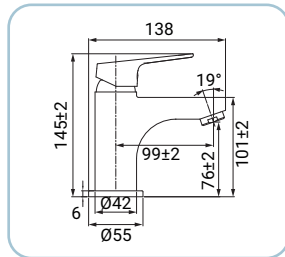

SCARUB0966CR

miscelatore monocomando lavabo, finitura cromo, leva in metallo, cartuccia a dischi ceramici Ø 35 mm, completo di piletta da 1"1/4 in plastica, flessibili inox 3/8F lunghezza 40 cm certificati DVGW, tecnologia idropipe, set di fissaggio rapido

Basin mixer, chrome finish, metal handle, Ø 35 mm ceramic disc cartridge, with 1"1/4 plastic pop-up waste, 3/8F stainless steel flexible hoses 40 cm, certified according to DVGW, with Idropipe technology and rapid assembly kit

Waschtischarmatur, Chromoberfläche, mit Hebel aus Metall, Ø 35 mm Keramikkartusche, Kunststoff-Abflussventil 1"1/4, mit flexiblen Anschlusschläuchen 3/8F 40 cm, zertifiziert nach DVGW, mit Idropipe-Technologie und Schnellmontage-System

Mitigeur lavabo chromé, poignée en métal, cartouche céramique Ø 35 mm, avec garniture de vidage 1"1/4 en plastic, flexibles d'alimentation en acier inox 3/8F 40 cm certifiés selon DVGW, kit de montage rapide fourni, avec technologie Idropipe