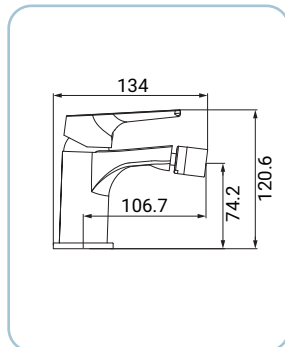

SCARUB0967CR

bidet monocomando, finitura cromo leva in metallo, cartuccia a dischi ceramici Ø 35 mm completo di piletta da 1"1/4 in plastica flessibili inox 3/8F lunghezza 40 cm certificati DVGW set di fissaggio

Bidet mixer, chrome finish, metal handle, Ø 35 mm ceramic disc cartridge, with 1"1/4 plastic pop-up waste, 3/8F stainless steel flexible hoses 40 cm, certified according to DVGW, assembly kit

Bidetarmatur, Chromoberfläche, mit Hebel aus Metall, Ø 35 mm Keramikkartusche, Kunststoff-Abflussventil 1"1/4, mit flexiblen Anschlusschläuchen 3/8F 40 cm, zertifiziert nach DVGW, aus Edelstahl mit Fertigmontageset

Mitigeur bidet chromé, poignée en métal, cartouche céramique Ø 35 mm, avec garniture de vidage 1"1/4 en plastic, flexibles d'alimentation en acier inox 3/8F 40 cm certifiés selon DVGW, kit de montage fourni