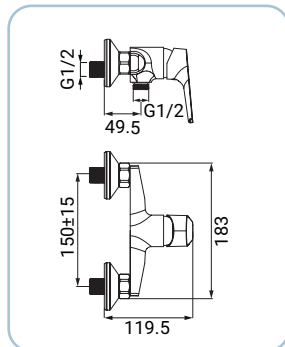

SCARUB0969CR

miscelatore monocomando esterno doccia, finitura cromo, leva in metallo, cartuccia a dischi ceramici Ø 35 mm, completo di raccordi eccentrici e rosette coprimuro

Exposed shower mixer, chrome finish, metal lever, Ø 35 mm ceramic disc cartridge, with union connectors and wall escutcheon

Aufputz-Brusearmatur, Chromoberfläche, Hebel aus Metall, Ø 35 mm Keramikkartusche, mit S-Anschlüssen und Rosetten

Mitigeur douche chromé, poignée en métal, cartouche céramique Ø 35 mm, avec rosaces et raccords excentrés