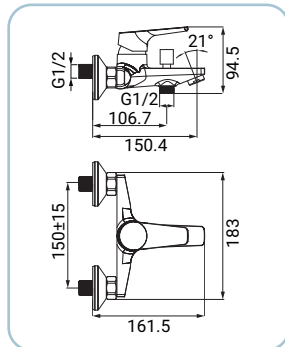

SCARUB0968CR

miscelatore monocomando vasca, finitura cromo, leva in metallo cartuccia a dischi ceramici Ø 35 mm, completo di raccordi eccentrici e rosette coprimuro

Bath mixer, chrome finish, metal lever, Ø 35 mm ceramic disc cartridge, with union connectors and wall escutcheon

Wannenarmatur, Chromoberfläche, Hebel aus Metall, Ø 35 mm Keramikkartusche, mit S-Anschlüssen und Rosetten

Mitigeur bain chromé, poignée en métal, cartouche céramique Ø 35 mm, avec rosaces et raccords excentrés