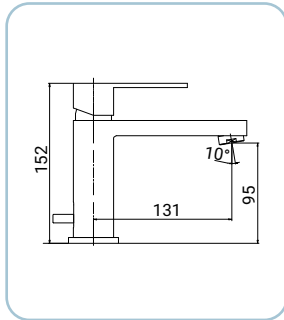

SCARUB0245CR

Miscelatore monocomando lavabo, finitura cromo, leva in metallo, cartuccia a dischi ceramici Ø 25 mm, completo di piletta da 1"1/4 in metallo, flessibili inox 3/8F lunghezza 40 cm, set di fissaggio

Basin mixer, chrome finish, metal lever, Ø 40 mm ceramic disc cartridge, with 1"1/4 pop-up waste set in PVC, 3/8F stainless steel flexible hoses, length 35 cm, assembly kit

Waschtischarmatur, Chromoberfläche, Hebel aus Metall, Ø 40 mm Keramikkartusche, mit Ablaufventil 1"1/4 aus PVC, mit flexiblen Anschlussschläuchen 3/8F 35 cm aus Edelstahl, mit Fertigmontageset

Mitigeur lavabo chromé, poignée en métal, cartouche céramique Ø 40 mm, avec garniture de vidage 1"1/4 en pvc, flexibles en acier inox 3/8F 35 cm, avec kit de montage

25 PT

8 007931 037626