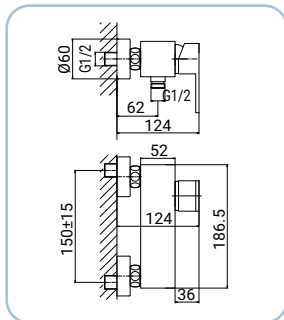

Wannenarmatur, Chromoberfläche, Hebel aus Metall, Ø 40 mm Keramikkartusche, mit S-Anschlüssen und Rosetten

Mitigeur bain chromé, poignée en métal, cartouche céramique Ø 40 mm, avec rosaces et raccords excentrés

40 PT

8 007931 037657

**SCARUB0298CR**

Miscelatore monocomando esterno doccia, finitura cromo, leva in metallo, cartuccia a dischi ceramici Ø 40 mm, completo di raccordi eccentrici e rosette coprimuro

Exposed shower mixer, chrome finish, metal lever, Ø 40 mm ceramic disc cartridge, with union connectors and wall escutcheon