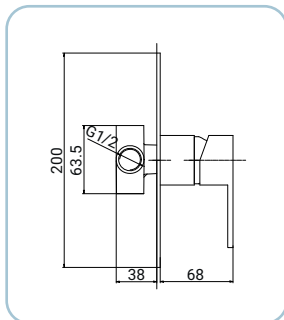

Wannenarmatur, Chromoberfläche, Hebel aus Metall, Ø 40 mm Keramikkartusche, mit S-Anschlüssen und Rosetten

Mitigeur bain chromé, poignée en métal, cartouche céramique Ø 40 mm, avec rosaces et raccords excentrés

40 PT

8 007931 037657

**SCARUB0298CR**

Miscelatore monocomando esterno doccia, finitura cromo, leva in metallo, cartuccia a dischi ceramici Ø 40 mm, completo di raccordi eccentrici e rosette coprimuro

Exposed shower mixer, chrome finish, metal lever, Ø 40 mm ceramic disc cartridge, with union connectors and wall escutcheon

Aufputz-Brausearmatur, Chromoberfläche, Hebel aus Metall, Ø 40 mm Keramikkartusche, mit S-Anschlüssen und Rosetten

Mitigeur douche chromé, poignée en métal, cartouche céramique Ø 40 mm, avec rosaces et raccords excentrés

40 PT

8 007931 041760

**SCARUB0247CR**

Miscelatore monocomando incasso doccia, finitura cromo, leva in metallo, cartuccia a dischi ceramici Ø 40 mm

Concealed shower mixer, chrome finish, metal lever, Ø 40 mm ceramic disc cartridge Unterputz-Brausearmatur, Chromoberfläche, Hebel aus Metall, Ø 40 mm Keramikkartusche