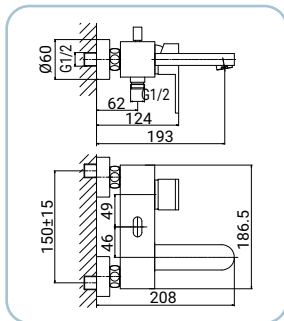

Bidetarmatur, Chromoberfläche, Hebel aus Metall, Ø 25 mm Keramikkartusche, mit Ablaufventil 1"1/4 aus Metall, mit flexiblen Anschlussschläuchen 3/8F 40 cm aus Edelstahl, mit Fertigmontageset

Mitigeur bidet chromé, poignée en métal, cartouche céramique Ø 25 mm, avec garniture de vidage 1"1/4 en métal, flexibles en acier inox 3/8F 40 cm, avec kit de montage

25 PT

8 007931 037633

**SCARUB0248CR**

Miscelatore monocomando vasca, finitura cromo, leva in metallo cartuccia a dischi ceramici Ø 40 mm, completo di raccordi eccentrici e rosette coprimuro

Bath mixer, chrome finish, metal lever, Ø 40 mm ceramic disc cartridge, with union connectors and wall escutcheon