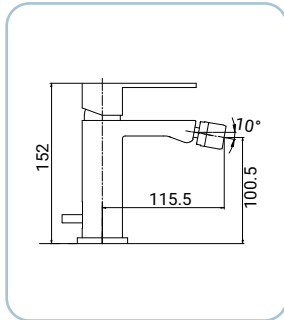

Basin mixer, chrome finish, metal lever, Ø 40 mm ceramic disc cartridge, with 1"1/4 pop-up waste set in PVC, 3/8F stainless steel flexible hoses, length 35 cm, assembly kit

Waschtischarmatur, Chromoberfläche, Hebel aus Metall, Ø 40 mm Keramikkartusche, mit Ablaufventil 1"1/4 aus PVC, mit flexiblen Anschlussschläuchen 3/8F 35 cm aus Edelstahl, mit Fertigmontageset

Mitigeur lavabo chromé, poignée en métal, cartouche céramique Ø 40 mm, avec garniture de vidage 1"1/4 en pvc, flexibles en acier inox 3/8F 35 cm, avec kit de montage

25 PT

8 007931 037626

**SCARUB0246CR**