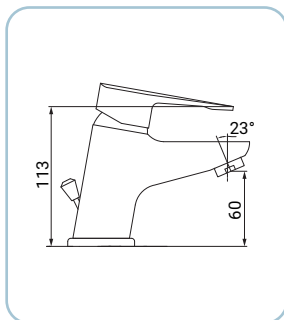

SCARUB0241CR

Miscelatore monocomando lavabo, finitura cromo, leva in metallo, cartuccia a dischi ceramici Ø 35 mm, completo di piletta da 1"1/4 in metallo, flessibili inox 3/8F lunghezza 40 cm, set di fissaggio

Basin mixer, chrome finish, metal lever, Ø 35 mm ceramic disc cartridge, with 1"1/4 metal pop-up waste set, 3/8F stainless steel flexible hoses 40 cm, assembly kit

Waschtischarmatur, Chromoberfläche, Hebel aus Metall, Ø 35 mm Keramikkartusche, mit Ablaufventil 1"1/4 aus Metall, mit flexiblen Anschlussschläuchen 3/8F 40 cm aus Edelstahl, mit Fertigmontageset

Mitigeur lavabo chromé, poignée en métal, cartouche céramique Ø 35 mm, avec garniture de vidage 1"1/4 en métal, flexibles en acier inox 3/8F 40 cm, avec kit de montage