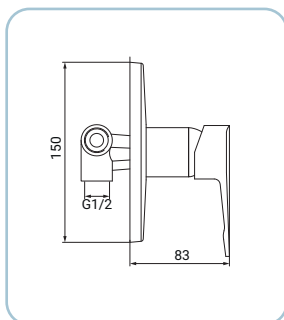

SCARUB0243CR

Miscelatore monocomando incasso doccia, finitura cromo, leva in metallo, cartuccia a dischi ceramici Ø 35 mm

Concealed shower mixer, chrome finish, metal lever, Ø 35 mm ceramic disc cartridge
Unterputz-Brausearmatur, Chromoberfläche, Hebel aus Metall, Ø 35 mm Keramikkartusche

Mitigeur douche à encastrer chromé, poignée en métal, cartouche céramique Ø 35 mm