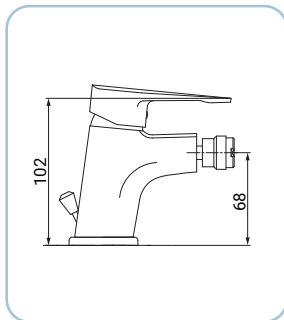

SCARUB0242CR

Miscelatore monocomando bidet, finitura cromo, leva in metallo, cartuccia a dischi ceramici Ø 35 mm, completo di piletta da 1"1/4 in metallo, flessibili inox 3/8F, lunghezza 40 cm, set di fissaggio

Bidet mixer, chrome finish, metal lever, Ø 35 mm ceramic disc cartridge, with 1"1/4 metal pop-up waste set, 3/8F stainless steel flexible hoses 40 cm, assembly kit

Bidetarmatur, Chromoberfläche, Hebel aus Metall, Ø 35 mm Keramikkartusche, mit Ablaufventil 1"1/4 aus Metall, mit flexiblen Anschlussschläuchen 3/8F 40 cm aus Edelstahl, mit Fertigmontageset

Mitigeur bidet chromé, poignée en métal, cartouche céramique Ø 35 mm, avec garniture de vidage 1"1/4 en métal, flexibles en acier inox 3/8F 40 cm, avec kit de montage