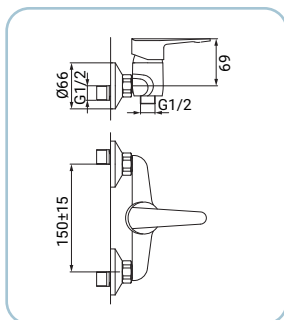

SCARUB0297CR

Miscelatore monocomando esterno doccia, finitura cromo, leva in metallo, cartuccia a dischi ceramici Ø 35 mm, completo di raccordi eccentrici e rosette coprimuro

Exposed shower mixer, chrome finish, metal lever, Ø 35 mm ceramic disc cartridge, with union connectors and wall escutcheon

Aufputz-Brausearmatur, Chromoberfläche, Hebel aus Metall, Ø 35 mm Keramikkartusche, mit S-Anschlüssen und Rosetten

Mitigeur douche chromé, poignée en métal, cartouche céramique Ø 35 mm, avec rosaces et raccords excentrés