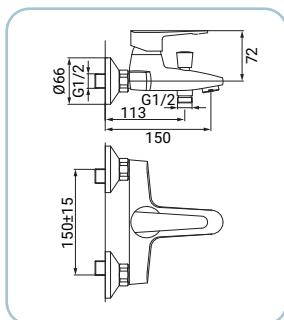

SCARUB0244CR

Miscelatore monocomando vasca, finitura cromo, leva in metallo cartuccia a dischi ceramici Ø 35 mm, completo di raccordi eccentrici e rosette coprimuro

Bath mixer, chrome finish, metal lever, Ø 35 mm ceramic disc cartridge, with union connectors and wall escutcheon

Wannenarmatur, Chromoberfläche, Hebel aus Metall, Ø 35 mm Keramikkartusche, mit S-Anschlüssen und Rosetten

Mitigeur bain chromé, poignée en métal, cartouche céramique Ø 35 mm, avec rosaces et raccords excentrés