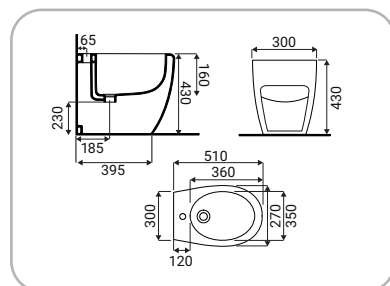

Egg

New

Rimless

Installazione filo muro, rimless per una maggiore igiene e facilità di pulizia, scarico parete con possibilità scarico pavimento, sedile venduto separatamente, scarico 3/4,5 lt

Colore	Codice	Ean
Bianco lucido	SFUCER0934VF	8007931096395
Bianco opaco	SFUCER0936VF	8007931096418
Nero opaco	SFUCER0938VF	8007931096432

Bidet in ceramica, installazione filo muro, monoforo, con troppopieno

Colore	Codice	Ean
Bianco lucido	SFUCER0935BF	8007931096401
Bianco opaco	SFUCER0937BF	8007931096456
Nero opaco	SFUCER0939BF	8007931096449

Soft close

Sedile serie Egg, chiusura rallentata soft-close, realizzato in duroplast, antibatterico, cerniere acciaio inox, sgancio rapido per facile pulizia

Colore	Codice	Ean
Bianco lucido	SCACER0954SE	8007931096784
Bianco opaco	SCACER0955SE	8007931096791
Nero opaco	SCACER0956SE	8007931096807