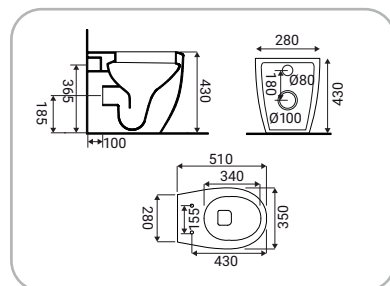

Egg

New

Rimless

Installazione filo muro, rimless per una maggiore igiene e facilità di pulizia, scarico parete con possibilità scarico pavimento, sedile venduto separatamente, scarico 3/4,5 lt

Colore	Codice	Ean
Bianco lucido	SFUCER0934VF	8007931096395
Bianco opaco	SFUCER0936VF	8007931096418
Nero opaco	SFUCER0938VF	8007931096432

Bidet in ceramica, installazione filo muro, monoforo, con troppopieno

Colore	Codice	Ean
Bianco lucido	SFUCER0935BF	8007931096401
Bianco opaco	SFUCER0937BF	8007931096456
Nero opaco	SFUCER0939BF	8007931096449

Soft close

Sedile serie Egg, chiusura rallentata soft-close, realizzato in duroplast, antibatterico, cerniere acciaio inox, sgancio rapido per facile pulizia

Colore	Codice	Ean
Bianco lucido	SCACER0954SE	8007931096784
Bianco opaco	SCACER0955SE	8007931096791
Nero opaco	SCACER0956SE	8007931096807