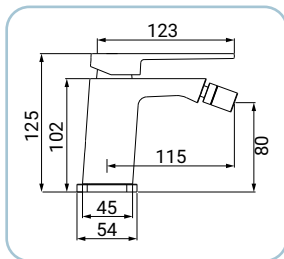

SCARUB0886CR

Miscelatore monocomando bidet, finitura cromo, cartuccia a dischi ceramici Ø 25 mm, completo di piletta da 1"1/4 in pvc, flessibili inox 3/8F lunghezza 35 cm, set di fissaggio

Bidet mixer, chrome finish, Ø 25 mm ceramic disc cartridge, with 1"1/4 pvc pop-up waste set, 3/8F stainless steel flexible hoses 35 cm, assembly kit

Bidetarmatur, Chromoberfläche, hoch, Ø 25 mm Keramikkartusche, Ablaufventil 1"1/4 aus Pvc, mit flexiblen Anschlussschläuchen 3/8F 35 cm aus Edelstahl, mit Fertigmontageset

Mitigeur bidet chromé, haut, cartouche céramique Ø 25 mm, avec garniture de vidage 1"1/4 en pvc, flexibles d'alimentation en acier inox 3/8F 35 cm, kit de montage fourni