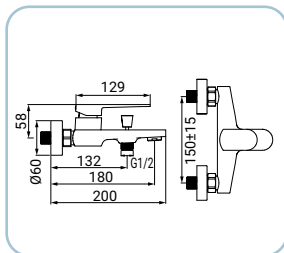

SCARUB0887CR

Miscelatore monocomando vasca, finitura cromo, leva in metallo cartuccia a dischi ceramici Ø 25 mm, completo di raccordi eccentrici e rosette coprimuro

Bath mixer, chrome finish, metal lever, Ø 25 mm ceramic disc cartridge, with union connectors and wall escutcheon

Wannenarmatur, Chromoberfläche, Hebel aus Metall, Ø 25 mm Keramikkartusche, mit S-Anschlüssen und Rosetten

Mitigeur bain chromé, poignée en métal, cartouche céramique Ø 25 mm, avec rosaces et raccords excentrés