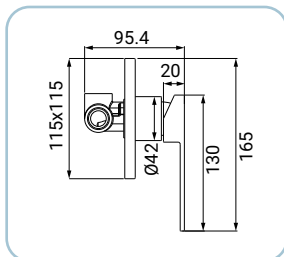

SCARUB0909CR

Miscelatore monocomando incasso doccia, finitura cromo, leva in metallo, cartuccia a dischi ceramici Ø 35 mm

Concealed shower mixer, chrome finish, metal lever, Ø 35 mm ceramic disc cartridge

Unterputz-Brausearmatur, Chromoberfläche, Hebel aus Metall, Ø 35 mm Keramikkartusche

Mitigeur douche à encastrer chromé, poignée en métal, cartouche céramique Ø 35 mm