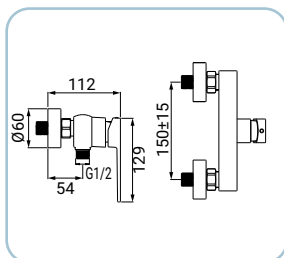

SCARUB0888CR

Miscelatore monocomando esterno doccia, finitura cromo, leva in metallo, cartuccia a dischi ceramici Ø 25 mm, completo di raccordi eccentrici e rosette coprimuro

Exposed shower mixer, chrome finish, metal lever, Ø 25 mm ceramic disc cartridge, with union connectors and wall escutcheon

Aufputz-Brausearmatur, Chromoberfläche, Hebel aus Metall, Ø 25 mm Keramikkartusche, mit S-Anschlüssen und Rosetten

Mitigeur douche chromé, poignée en métal, cartouche céramique Ø 25 mm, avec rosaces et raccords excentrés