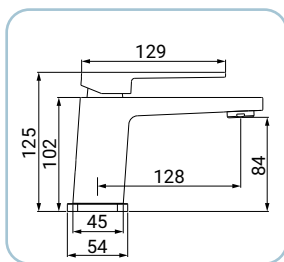

Eden

Eden è l'espressione di un'estetica progressista: stile all'avanguardia che non accetta compromessi, in grado di trasformare la serie nel protagonista del bagno e il bagno in un capolavoro perfetto che abbina il benessere alla funzionalità per un utilizzo confortevole.

Eden is the expression of a progressive aesthetic that does not forget the art of the past: avant-garde style that does not accept compromises and express a convincing design capable of transforming the series into the protagonist of the bathroom.

Eden ist Ausdruck einer progressiven ästhetischen Vision, die gleichzeitig die Kunst der Vergangenheit nicht vergisst. So wird Ihr Badezimmer zu einem perfekten Meisterwerk, wo sich Wohlbefinden, Funktionalität und Komfort harmonisch verbinden.

Eden est l'expression d'une esthétique progressiste qui n'oublie pas l'art du passé: un style avant-gardiste qui n'accepte pas de compromis et se lance dans un design convaincant capable de transformer la série en protagoniste de la salle de bain.

SCARUB0885CR

Miscelatore monocomando lavabo, finitura cromo, leva in metallo, cartuccia a dischi ceramici Ø 25 mm, completo di piletta da 1"1/4 in pvc, flessibili inox 3/8F lunghezza 35 cm, set di fissaggio

Basin mixer, chrome finish, metal lever, Ø 25 mm ceramic disc cartridge, with 1"1/4 pvc pop-up waste set, 3/8F stainless steel flexible hoses, length 35 cm, assembly kit

Waschtischarmatur, Chromoberfläche, Hebel aus Metall, ø 35 mm Keramikkartusche, Ablaufventil 1"1/4 aus pvc, mit flexiblen Anschlussschläuchen 3/8F 40 cm aus Edelstahl, mit Fertigmontageset

Mitigeur lavabo chromé, poignée en métal, cartouche céramique ø 25 mm, avec garniture de vidage 1"1/4 en pvc, flexibles d'alimentation en acier inox 3/8F 35 cm, kit de montage fourni