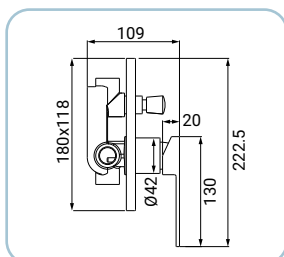

Exposed shower mixer, chrome finish, metal lever, Ø 25 mm ceramic disc cartridge, with union connectors and wall escutcheon

Aufputz-Brausearmatur, Chromoberfläche, Hebel aus Metall, Ø 25 mm Keramikkartusche, mit S-Anschlüssen und Rosetten

Mitigeur douche chromé, poignée en métal, cartouche céramique Ø 25 mm, avec rosaces et raccords excentrés

SCARUB0909CR

Miscelatore monocomando incasso doccia, finitura cromo, leva in metallo, cartuccia a dischi ceramici Ø 35 mm

Concealed shower mixer, chrome finish, metal lever, Ø 35 mm ceramic disc cartridge

Unterputz-Brausearmatur, Chromoberfläche, Hebel aus Metall, Ø 35 mm Keramikkartusche

Mitigeur douche à encastrer chromé, poignée en métal, cartouche céramique Ø 35 mm