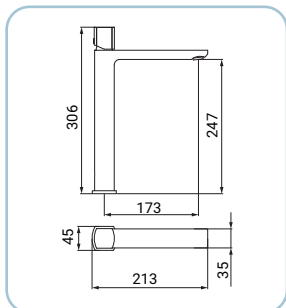

SCARUB1147CR

Miscelatore monocomando lavabo alto, realizzato in ottone, finitura cromo, manopola senza leva in metallo, rompigetto risparmio acqua (portata limitata a 6 l/min), cartuccia a dischi ceramici Ø 25 mm, con chiave di smontaggio aeratore inclusa, flessibili inox 3/8F lunghezza 40 cm certificati DVGW, set di fissaggio

Basin mixer, high size, made of brass, chrome finish, metal knob without lever, water saving mousseur (capacity limited to 6 l/min), Ø 25 mm ceramic disc cartridge, mousseur key included, 3/8F stainless steel flexible hoses 40 cm DVGW certified, assembly kit
Waschtischarmatur, aus Messing, Chromoberfläche, Knauf aus Metal ohne hebel, Mousseur Wassereinsparung (Kapazität auf 6 l/min begrenzt), Ø 25 mm Keramikkartusche, Wasserhahn Belüfter Schlüssel Einschließlich, mit flexiblen Anschlussschläuchen 3/8F 40 cm aus Edelstahl zertifiziert DVGW, montage-System

Mitigeur lavabo en laiton, finition chromée, bouton sans poignée en métal, mousseur pour économie d'eau (capacité limitée à 6 l/min), cartouche céramique Ø 25 mm, clé d'aérateur inclus, flexibles en acier inox 3/8F 40 cm certifiés DVGW, kit de montage

8 007931 092441