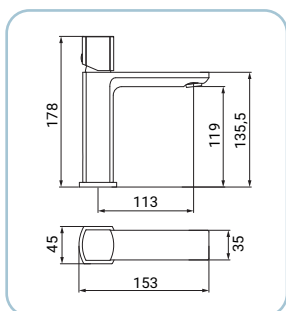

SCARUB1145CR

Miscelatore monocomando lavabo, realizzato in ottone, finitura cromo, manopola senza leva in metallo, rompigetto risparmio acqua (portata limitata a 6 l/min), cartuccia a dischi ceramici Ø 25 mm, piletta pop-up abs inclusa, con chiave di smontaggio rompigetto inclusa, flessibili inox 3/8F lunghezza 40 cm certificati DVGW, set di fissaggio

Basin mixer, made of brass, chrome finish, metal knob without lever, water saving mousseur (capacity limited to 6 l/min), Ø 25 mm ceramic disc cartridge, with abs pop-up waste, mousseur key included, 3/8F stainless steel flexible hoses 40 cm DVGW, assembly kit

Waschtischarmatur, aus Messing, Chromoberfläche, Knauf aus Metal ohne hebel, Mousseur Wassereinsparung (Kapazität auf 6 l/min begrenzt), Ø 25 mm Keramikkartusche, Ablaufventil abs, Wasserhahn Belüfter Schlüssel Einschließlich, mit flexiblen Anschlussschläuchen 3/8F 40 cm DVGW, montage-System

Mitigeur lavabo, en laiton, finition chromée, bouton sans poignée en métal, mousseur pour économie d'eau (capacité limitée à 6 l/min), cartouche céramique Ø 25 mm, garniture de vidage abs, clé d'aérateur inclus, flexibles d'alimentation en acier inox 3/8F 40 cm DVGW, kit de montage

8 007931 092427