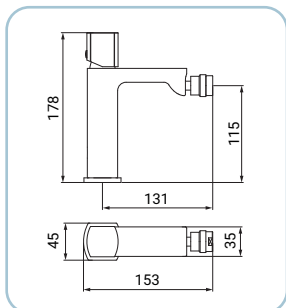

SCARUB1146CR

Miscelatore monocomando bidet, realizzato in ottone, finitura cromo, manopola senza leva in metallo, rompigetto risparmio acqua (portata limitata a 6 l/min), cartuccia a dischi ceramici Ø 25 mm, piletta abs inclusa, flessibili inox 3/8F lunghezza 40 cm certificati DVGW, set di fissaggio

Bidet mixer, made of brass, chrome finish, metal knob without lever, water saving mousseur (capacity limited to 6 l/min), Ø 25 mm ceramic disc cartridge, abs pop-up waste, 3/8F stainless steel flexible hoses 40 cm DVGW, assembly kit

Bidetarmatur, aus Messing, Chromoberfläche, Knauf aus Metal ohne hebel, Mousseur Wassereinsparung (Kapazität auf 6 l/min begrenzt), Ø 25 mm Keramikkartusche, Ablaufventil abs, mit flexiblen Anschlussschläuchen 3/8F 40 cm, aus Edelstahl DVGW, mit Fertigmontageset

Mitigeur bidet en laiton, finition chromée, bouton sans poignée en métal, mousseur pour économie d'eau (capacité limitée à 6 l/min), cartouche céramique Ø 25 mm, avec garniture de vidage abs, flexibles en acier inox 3/8F 40 cm DVGW, kit de montage

8 007931 092434