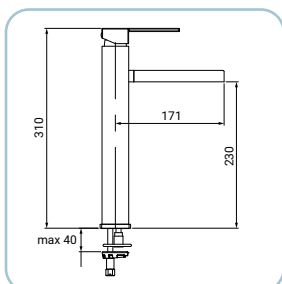

SCARUB0586CR

Miscelatore monocomando lavabo alto 31 cm, finitura cromo, cartuccia a dischi ceramici Ø 35 mm, flessibili inox 3/8F lunghezza 35 cm, set di fissaggio

Basin mixer, high size, chrome finish, Ø 35 mm ceramic disc cartridge, 3/8F stainless steel flexible hoses 35 cm, assembly kit