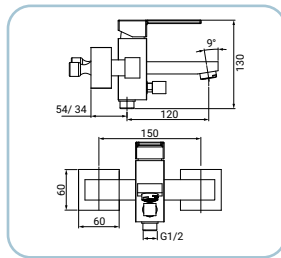

SCARUB0681CR

Miscelatore monocomando vasca, finitura cromo, leva in metallo cartuccia a dischi ceramici Ø 35 mm, completo di raccordi eccentrici e rosette coprimuro

Bath mixer, chrome finish, metal lever, Ø 35 mm ceramic disc cartridge, with union connectors and wall escutcheon

Wannenarmatur, Chromoberfläche, Hebel aus Metall, Ø 35 mm Keramikkartusche, mit S-Anschlüssen und Rosetten

Mitigeur bain chromé, poignée en métal, cartouche céramique Ø 35 mm, avec rosaces et raccords excentrés