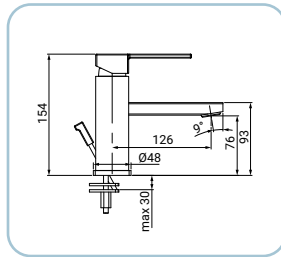

SCARUB0582CR

Miscelatore monocomando lavabo, finitura cromo, cartuccia a dischi ceramici Ø 35 mm, completo di piletta da 1"1/4, flessibili inox 3/8F lunghezza 35 cm, set di fissaggio

Basin mixer, chrome finish, Ø 35 mm ceramic disc cartridge, with 1"1/4 pop-up waste set, 3/8F stainless steel flexible hoses 35 cm, assembly kit

Waschtischarmatur, Chromoberfläche, Ø 35 mm Keramikkartusche, mit Ablaufventil 1"1/4, mit flexiblen Anschlussschläuchen 3/8F 35 cm aus Edelstahl, mit Fertigmontageset

Mitigeur lavabo chromé, cartouche céramique Ø 35 mm, avec garniture de vidage 1"1/4, flexibles d'alimentation en acier inox 3/8F 35 cm, kit de montage fourni