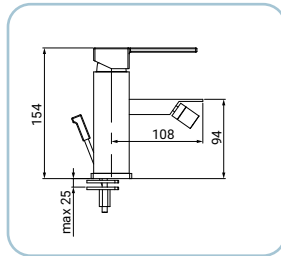

SCARUB0584CR

Miscelatore monocomando bidet, finitura cromo, cartuccia a dischi ceramici Ø 35 mm, completo di piletta da 1"1/4, flessibili inox 3/8F lunghezza 35 cm, set di fissaggio

Bidet mixer, chrome finish, Ø 35 mm ceramic disc cartridge, with 1"1/4 pop-up waste set, 3/8F stainless steel flexible hoses 35 cm, assembly kit

Bidetarmatur, Chromoberfläche, Ø 35 mm Keramikkartusche, mit Ablaufventil 1"1/4, mit flexiblen Anschlussschläuchen 3/8F 35 cm aus Edelstahl, mit Fertigmontageset

Mitigeur bidet chromé, cartouche céramique Ø 35 mm, avec garniture de vidage 1"1/4, flexibles d'alimentation en acier inox 3/8F 35 cm, kit de montage fourni