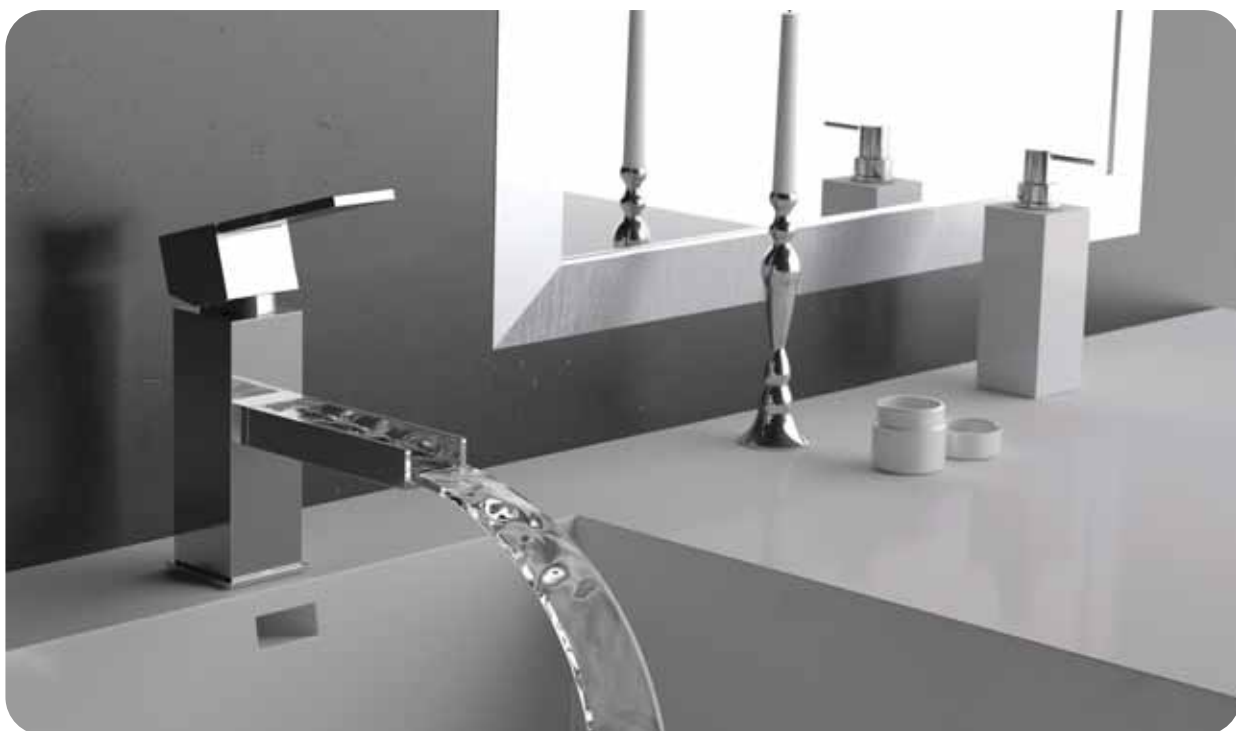

Diana

Diana è una serie dal fascino robusto e austero che si integra perfettamente nei bagni di forte carattere. La sua linea si ispira alla classica tradizione ma anche al design attuale che fonda le sue radici nelle forme geometriche squadrate e concise.

Diana is a series with a robust and austere charm that perfectly fits into bathrooms with a strong character. Its line is inspired by the classic tradition but also by the current design that has its roots in the square and concise geometric shapes.

Diana est une série au charme robuste et austère qui s'intègre parfaitement dans les salles de bains à fort caractère. Sa ligne s'inspire de la tradition classique mais aussi du design actuel qui puise ses racines dans les formes géométriques carrées et concises.

Diana ist eine Serie mit strengem und robustem Charme, die sich in charakterstarke Bäder perfekt einfügt. Ihre Linie ist inspiriert von der Klassik, aber gleichzeitig von aktuellen Designtrends und beruht auf ausdrucksvollen geometrischen, quadratischen Formen.

SCARUB0586CR

Miscelatore monocomando lavabo alto 31 cm, finitura cromo, cartuccia a dischi ceramici Ø 35 mm, flessibili inox 3/8F lunghezza 35 cm, set di fissaggio

Basin mixer, high size, chrome finish, Ø 35 mm ceramic disc cartridge, 3/8F stainless steel flexible hoses 35 cm, assembly kit

Waschtischarmatur, Chromoberfläche, hoch, Ø 35 mm Keramikkartusche, mit flexiblen Anschlussschläuchen 3/8F 35 cm aus Edelstahl, mit Fertigmontageset

Mitigeur lavabo chromé, haut, cartouche céramique Ø 35 mm, flexibles d'alimentation en acier inox 3/8F 35 cm, kit de montage fourni