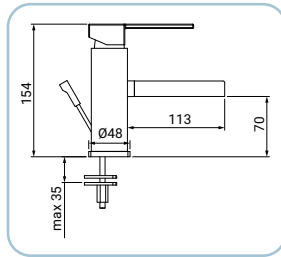

SCARUB0586CR

Miscelatore monocomando lavabo alto 31 cm, finitura cromo, cartuccia a dischi ceramici Ø 35 mm, flessibili inox 3/8F lunghezza 35 cm, set di fissaggio

Basin mixer, high size, chrome finish, Ø 35 mm ceramic disc cartridge, 3/8F stainless steel flexible hoses 35 cm, assembly kit

Waschtischarmatur, Chromoberfläche, hoch, Ø 35 mm Keramikkartusche, mit flexiblen Anschlussschläuchen 3/8F 35 cm aus Edelstahl, mit Fertigmontageset

Mitigeur lavabo chromé, haut, cartouche céramique Ø 35 mm, flexibles d'alimentation en acier inox 3/8F 35 cm, kit de montage fourni