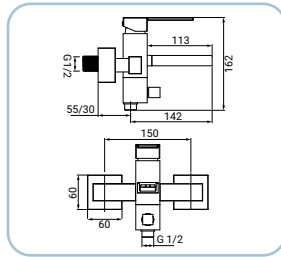

SCARUB0686CR

Miscelatore monocomando vasca, finitura cromo, leva in metallo cartuccia a dischi ceramici Ø 35 mm, completo di raccordi eccentrici e rosette coprimuro

Bath mixer, chrome finish, metal lever, Ø 35 mm ceramic disc cartridge, with union connectors and wall escutcheon

Wannenarmatur, Chromoberfläche, Hebel aus Metall, Ø 35 mm Keramikkartusche, mit S-Anschlüssen und Rosetten

Mitigeur bain chromé, poignée en métal, cartouche céramique Ø 35 mm, avec rosaces et raccords excentrés