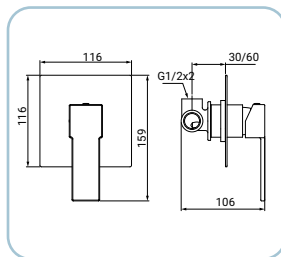

SCARUB0683CR

Miscelatore monocomando incasso doccia, finitura cromo, cartuccia a dischi ceramici Ø 35 mm

Concealed shower mixer, chrome finish, Ø 35 mm ceramic disc cartridge

Unterputz-Brausearmatur, Chromoberfläche, Ø 35 mm Keramikkartusche

Mitigeur douche à encastrer chromé, cartouche céramique Ø 35 mm