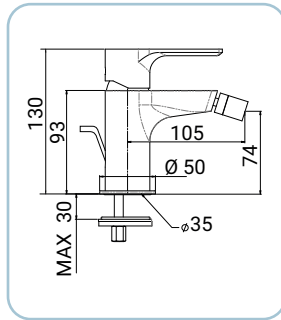

Waschtischarmatur, Ausführung schwarz, ø 35 mm Keramikkartusche, mit Ablaufventil 1"1/4, mit flexiblen Anschlussschläuchen 3/8F 35 cm aus Edelstahl, mit Fertigmontageset

Mitigeur lavabo, finition noir, cartouche céramique ø 35 mm, avec garniture de vidage 1"1/4, flexibles d'alimentation en acier inox 3/8F 35 cm, kit de montage fourni

SCARUB1271CR

Miscelatore monocomando bidet, finitura cromo, cartuccia a dischi ceramici Ø 35 mm, completo di piletta da 1"1/4, flessibili inox 3/8F lunghezza 35 cm, set di fissaggio

Bidet mixer, chrome finish, Ø35 mm ceramic disc cartridge, with 1"1/4 pop-up waste set, 3/8F stainless steel flexible hoses 35 cm, assembly kit

Bidetarmatur, Chromoberfläche, ø 35 mm Keramikkartusche, mit Ablaufventil 1"1/4, mit flexiblen Anschlussschläuchen 3/8F 35 cm aus Edelstahl, mit Fertigmontageset

Mitigeur bidet, finition chromé, cartouche céramique ø 35 mm, avec garniture de vidage 1"1/4, flexibles d'alimentation en acier inox 3/8F 35 cm, kit de montage fourni