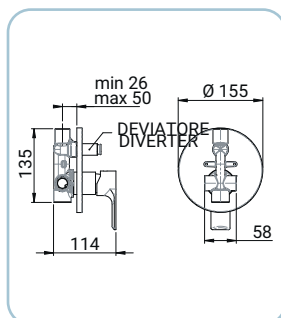

Mitigeur douche à encastrer, finition chromé, cartouche céramique Ø 35 mm

SCARUB1272NE

Miscelatore monocomando incasso doccia, finitura nero, senza deviatore, cartuccia a dischi ceramici Ø 35 mm

Concealed shower mixer, black finish, Ø 35 mm ceramic disc cartridge

Unterputz-Brausearmatur, Ausführung schwarz, Ø 35 mm Keramikkartusche

Mitigeur douche à encastrer, finition noir, cartouche céramique Ø 35 mm

SCARUB1273CR

Miscelatore monocomando incasso doccia con deviatore, finitura cromo, cartuccia a dischi ceramici Ø 35 mm

Concealed shower mixer with diverter, chrome finish, Ø 35 mm ceramic disc cartridge

Unterputz-Brausearmatur mit Umsteller, Chromoberfläche, Ø 35 mm Keramikkartusche

Mitigeur douche à encastrer avec inverseur, finition chromé, cartouche céramique Ø 35 mm

Mitigeur douche à encastrer noire, cartouche céramique Ø 35 mm, inverseur bain/douche