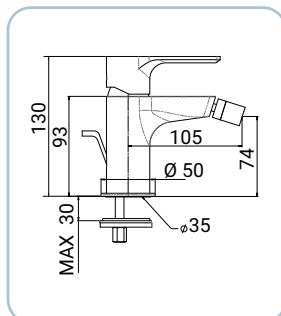

Dafne

SCARUB1270CR

Miscelatore monocomando lavabo, finitura cromo, cartuccia a dischi ceramici Ø 35 mm, completo di piletta da 1"1/4, flessibili inox 3/8F lunghezza 35 cm, set di fissaggio

Basin mixer, chrome finish, Ø 35 mm ceramic disc cartridge, with 1"1/4 pop-up waste set, 3/8F stainless steel flexible hoses, length 35 cm, assembly kit

Waschtischarmatur, Chromoberfläche, ø 35 mm Keramikkartusche, mit Ablaufventil 1"1/4, mit flexiblen Anschlussschläuchen 3/8F 35 cm aus Edelstahl, mit Fertigmontageset

Mitigeur lavabo, finition chromé, cartouche céramique ø 35 mm, avec garniture de vidage 1"1/4, flexibles d'alimentation en acier inox 3/8F 35 cm, kit de montage fourni

SCARUB1270NE

Miscelatore monocomando lavabo, finitura nero, cartuccia a dischi ceramici Ø 35 mm, completo di piletta da 1"1/4, flessibili inox 3/8F lunghezza 35 cm, set di fissaggio

Basin mixer, black finish, Ø 35 mm ceramic disc cartridge, with 1"1/4 pop-up waste set, 3/8F stainless steel flexible hoses, length 35 cm, assembly kit

Waschtischarmatur, Ausführung schwarz, ø 35 mm Keramikkartusche, mit Ablaufventil 1"1/4, mit flexiblen Anschlussschläuchen 3/8F 35 cm aus Edelstahl, mit Fertigmontageset

Mitigeur lavabo, finition noir, cartouche céramique ø 35 mm, avec garniture de vidage 1"1/4, flexibles d'alimentation en acier inox 3/8F 35 cm, kit de montage fourni