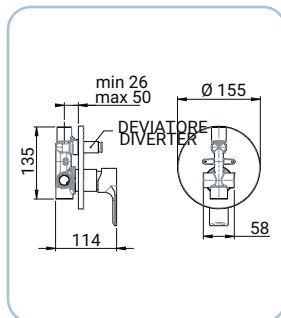

Bidetarmatur, Ausführung schwarz, Ø 35 mm Keramikkartusche, mit Ablaufventil 1"1/4, mit flexiblen Anschlussschläuchen 3/8F 35 cm aus Edelstahl, mit Fertigmontageset

Mitigeur bidet, finition noir, cartouche céramique Ø 35 mm, avec garniture de vidage 1"1/4, flexibles d'alimentation en acier inox 3/8F 35 cm, kit de montage fourni

SCARUB1272CR

Miscelatore monocomando incasso doccia, finitura cromo, senza deviatore, cartuccia a dischi ceramici Ø 35 mm

Concealed shower mixer, chrome finish, Ø 35 mm ceramic disc cartridge

Unterputz-Brausearmatur, Chromoberfläche, Ø 35 mm Keramikkartusche

Mitigeur douche à encastrer, finition chromé, cartouche céramique Ø 35 mm

SCARUB1272NE

Miscelatore monocomando incasso doccia, finitura nero, senza deviatore, cartuccia a dischi ceramici Ø 35 mm

Concealed shower mixer, black finish, Ø 35 mm ceramic disc cartridge

Unterputz-Brausearmatur, Ausführung schwarz, Ø 35 mm Keramikkartusche

Mitigeur douche à encastrer, finition noir, cartouche céramique Ø 35 mm

SCARUB1273CR

Miscelatore monocomando incasso doccia con deviatore, finitura cromo, cartuccia a dischi ceramici Ø 35 mm