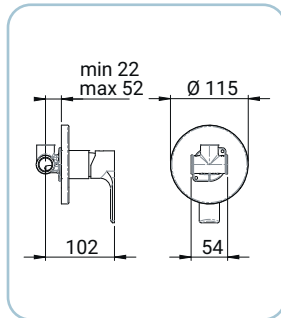

SCARUB1272CR

Miscelatore monocomando incasso doccia, finitura cromo, senza deviatore, cartuccia a dischi ceramici Ø 35 mm

Concealed shower mixer, chrome finish, Ø 35 mm ceramic disc cartridge

Unterputz-Brausearmatur, Chromoberfläche, Ø 35 mm Keramikkartusche

Mitigeur douche à encastrer, finition chromé, cartouche céramique Ø 35 mm