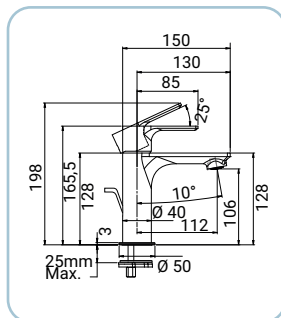

Dafne

SCARUB1270CR

Miscelatore monocomando lavabo, finitura cromo, cartuccia a dischi ceramici Ø 35 mm, completo di piletta da 1"1/4, flessibili inox 3/8F lunghezza 35 cm, set di fissaggio

Basin mixer, chrome finish, Ø 35 mm ceramic disc cartridge, with 1"1/4 pop-up waste set, 3/8F stainless steel flexible hoses, length 35 cm, assembly kit

Waschtischarmatur, Chromoberfläche, ø 35 mm Keramikkartusche, mit Ablaufventil 1"1/4, mit flexiblen Anschlussschläuchen 3/8F 35 cm aus Edelstahl, mit Fertigmontageset

Mitigeur lavabo, finition chromé, cartouche céramique ø 35 mm, avec garniture de vidage 1"1/4, flexibles d'alimentation en acier inox 3/8F 35 cm, kit de montage fourni

SCARUB1270NE

Miscelatore monocomando lavabo, finitura nero, cartuccia a dischi ceramici Ø 35 mm, completo di piletta da 1"1/4, flessibili inox 3/8F lunghezza 35 cm, set di fissaggio

Basin mixer, black finish, Ø 35 mm ceramic disc cartridge, with 1"1/4 pop-up waste set, 3/8F stainless steel flexible hoses, length 35 cm, assembly kit

Mitigeur douche à encastrer noire, cartouche céramique Ø 35 mm, inverseur bain/douche