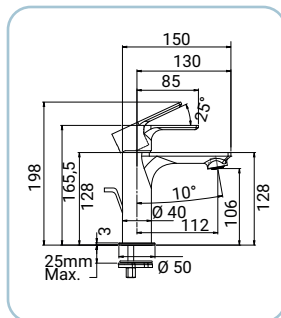

Dafne

SCARUB1270CR

Miscelatore monocomando lavabo, finitura cromo, cartuccia a dischi ceramici Ø 35 mm, completo di piletta da 1"1/4, flessibili inox 3/8F lunghezza 35 cm, set di fissaggio

Basin mixer, chrome finish, Ø 35 mm ceramic disc cartridge, with 1"1/4 pop-up waste set, 3/8F stainless steel flexible hoses, length 35 cm, assembly kit

Waschtischarmatur, Chromoberfläche, ø 35 mm Keramikkartusche, mit Ablaufventil 1"1/4, mit flexiblen Anschlussschläuchen 3/8F 35 cm aus Edelstahl, mit Fertigmontageset

Mitigeur lavabo, finition chromé, cartouche céramique ø 35 mm, avec garniture de vidage 1"1/4, flexibles d'alimentation en acier inox 3/8F 35 cm, kit de montage fourni

SCARUB1270NE

Miscelatore monocomando lavabo, finitura nero, cartuccia a dischi ceramici Ø 35 mm, completo di piletta da 1"1/4, flessibili inox 3/8F lunghezza 35 cm, set di fissaggio

Basin mixer, black finish, Ø 35 mm ceramic disc cartridge, with 1"1/4 pop-up waste set, 3/8F stainless steel flexible hoses, length 35 cm, assembly kit

Mitigeur douche à encastrer noire, cartouche céramique Ø 35 mm, inverseur bain/douche