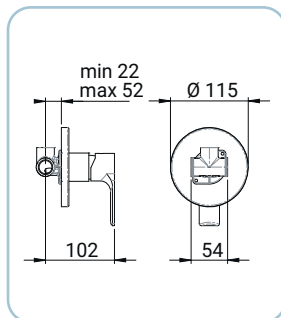

SCARUB1272NE

Miscelatore monocomando incasso doccia, finitura nero, senza deviatore, cartuccia a dischi ceramici Ø 35 mm

Concealed shower mixer, black finish, Ø 35 mm ceramic disc cartridge

Unterputz-Brausearmatur, Ausführung schwarz, Ø 35 mm Keramikkartusche

Mitigeur douche à encastrer, finition noir, cartouche céramique Ø 35 mm