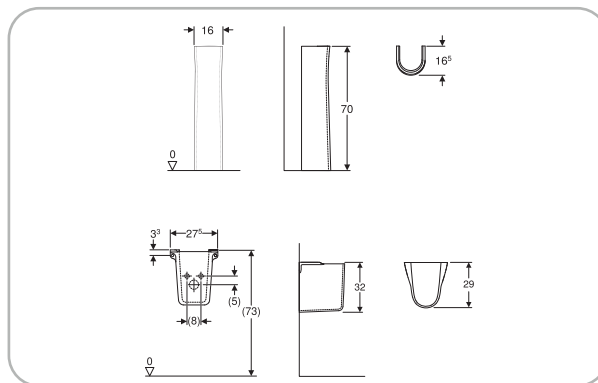

SFUCER0751SC

semicolonna in ceramica, installazione sospesa