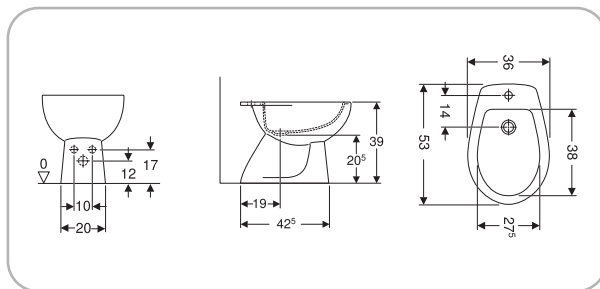

Colibri

GEBERIT

**SFUCER0746VA**

vaso a pavimento in ceramica, staccato dalla parete, scarico verticale, installazione a terra, sedile venduto separatamente

**SFUCER0747VP**

vaso a pavimento in ceramica, staccato dalla parete, scarico orizzontale, installazione a terra, sedile venduto separatamente

**SFUCER0744BI**

bidet a pavimento, in ceramica, installazione a terra, per rubinetteria monoforo, con troppopieno

**SFUCER0748VS**

vaso sospeso, in ceramica, installazione sospesa, scarico a parete, sedile venduto separatamente

**SFUCER0745BS**

bidet sospeso, in ceramica, installazione sospesa, per rubinetti monoforo con tubi di raccordo flessibili, con troppopieno

SFUCER0750LA

lavabo in ceramica, foro rubinetteria centrale, con troppopieno, larghezza 55 cm

SFUCER0742LA

lavabo in ceramica, foro rubinetteria centrale, con troppopieno, larghezza 60 cm

SFUCER0749LA

lavabo in ceramica, foro rubinetteria centrale, con troppopieno, larghezza 65 cm

SFUCER0743CO

colonna in ceramica, installazione a terra