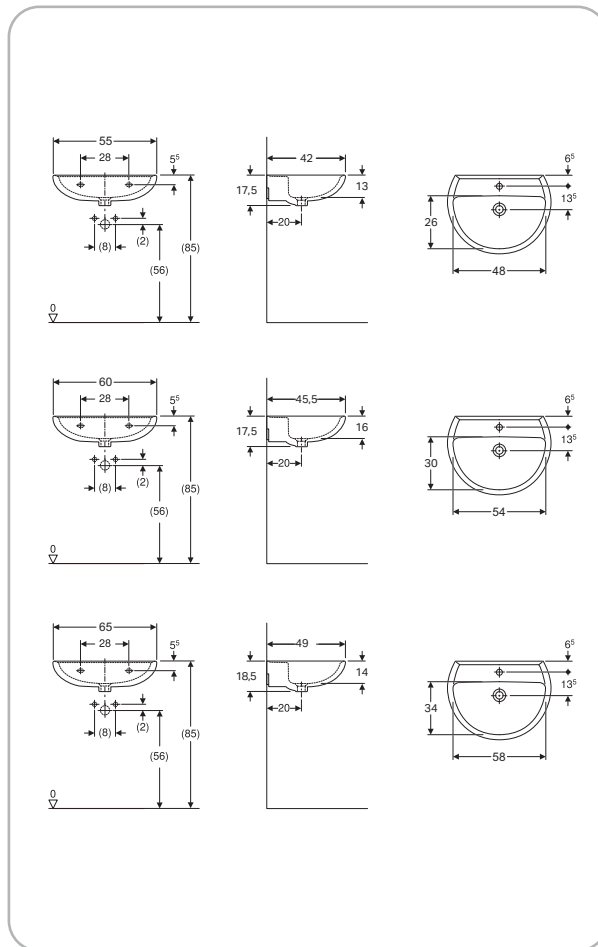

**SFUCER0745BS**

bidet sospeso, in ceramica, installazione sospesa, per rubinetti monoforo con tubi di raccordo flessibili, con troppopieno

SFUCER0750LA

lavabo in ceramica, foro rubinetteria centrale, con troppopieno, larghezza 55 cm

SFUCER0742LA

lavabo in ceramica, foro rubinetteria centrale, con troppopieno, larghezza 60 cm

SFUCER0749LA

lavabo in ceramica, foro rubinetteria centrale, con troppopieno, larghezza 65 cm

SFUCER0743CO

colonna in ceramica, installazione a terra