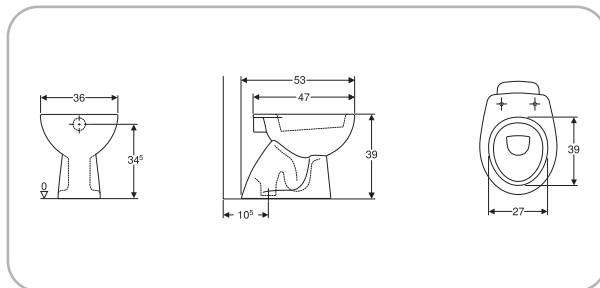

Colibri

GEBERIT

**SFUCER0746VA**

vaso a pavimento in ceramica, staccato dalla parete, scarico verticale, installazione a terra, sedile venduto separatamente

**SFUCER0747VP**

vaso a pavimento in ceramica, staccato dalla parete, scarico orizzontale, installazione a terra, sedile venduto separatamente

**SFUCER0744BI**

bidet a pavimento, in ceramica, installazione a terra, per rubinetteria monoforo, con troppopieno

**SFUCER0748VS**

vaso sospeso, in ceramica, installazione sospesa, scarico a parete, sedile venduto separatamente

**SFUCER0745BS**

bidet sospeso, in ceramica, installazione sospesa, per rubinetti monoforo con tubi di raccordo flessibili, con troppopieno

SFUCER0750LA

lavabo in ceramica, foro rubinetteria centrale, con troppopieno, larghezza 55 cm

SFUCER0742LA

lavabo in ceramica, foro rubinetteria centrale, con troppopieno, larghezza 60 cm

SFUCER0749LA

lavabo in ceramica, foro rubinetteria centrale, con troppopieno, larghezza 65 cm

SFUCER0743CO

colonna in ceramica, installazione a terra