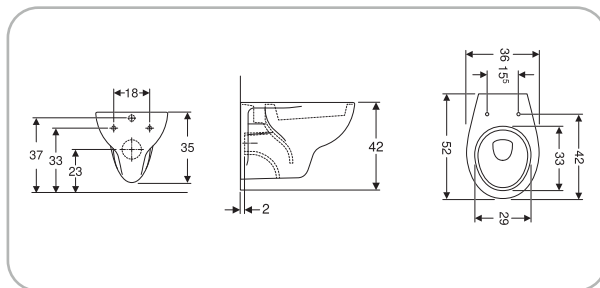

Colibri

GEBERIT

**SFUCER0746VA**

vaso a pavimento in ceramica, staccato dalla parete, scarico verticale, installazione a terra, sedile venduto separatamente

**SFUCER0747VP**

vaso a pavimento in ceramica, staccato dalla parete, scarico orizzontale, installazione a terra, sedile venduto separatamente

**SFUCER0744BI**

bidet a pavimento, in ceramica, installazione a terra, per rubinetteria monoforo, con troppopieno

**SFUCER0748VS**

vaso sospeso, in ceramica, installazione sospesa, scarico a parete, sedile venduto separatamente

**SFUCER0745BS**

bidet sospeso, in ceramica, installazione sospesa, per rubinetti monoforo con tubi di raccordo flessibili, con troppopieno

SFUCER0750LA

lavabo in ceramica, foro rubinetteria centrale, con troppopieno, larghezza 55 cm

SFUCER0742LA

lavabo in ceramica, foro rubinetteria centrale, con troppopieno, larghezza 60 cm

SFUCER0749LA

lavabo in ceramica, foro rubinetteria centrale, con troppopieno, larghezza 65 cm

SFUCER0743CO

colonna in ceramica, installazione a terra