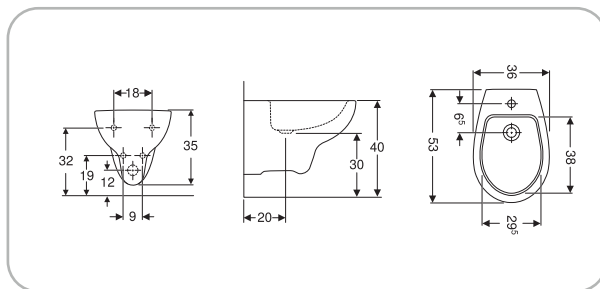

**SFUCER0744BI**

bidet a pavimento, in ceramica, installazione a terra, per rubinetteria monoforo, con troppopieno

**SFUCER0748VS**

vaso sospeso, in ceramica, installazione sospesa, scarico a parete, sedile venduto separatamente

**SFUCER0745BS**

bidet sospeso, in ceramica, installazione sospesa, per rubinetti monoforo con tubi di raccordo flessibili, con troppopieno

SFUCER0750LA

lavabo in ceramica, foro rubinetteria centrale, con troppopieno, larghezza 55 cm

SFUCER0742LA

lavabo in ceramica, foro rubinetteria centrale, con troppopieno, larghezza 60 cm

SFUCER0749LA

lavabo in ceramica, foro rubinetteria centrale, con troppopieno, larghezza 65 cm

SFUCER0743CO

colonna in ceramica, installazione a terra