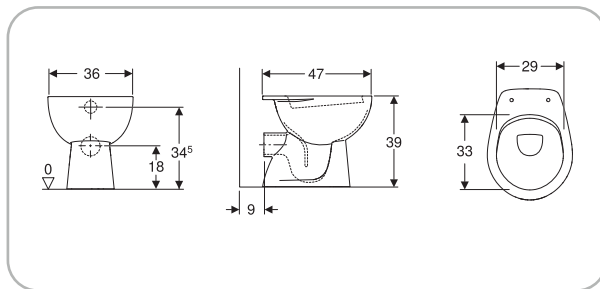

Colibri

GEBERIT

**SFUCER0746VA**

vaso a pavimento in ceramica, staccato dalla parete, scarico verticale, installazione a terra, sedile venduto separatamente

**SFUCER0747VP**

vaso a pavimento in ceramica, staccato dalla parete, scarico orizzontale, installazione a terra, sedile venduto separatamente

**SFUCER0744BI**

bidet a pavimento, in ceramica, installazione a terra, per rubinetteria monoforo, con troppopieno

**SFUCER0748VS**

vaso sospeso, in ceramica, installazione sospesa, scarico a parete, sedile venduto separatamente

**SFUCER0745BS**

bidet sospeso, in ceramica, installazione sospesa, per rubinetti monoforo con tubi di raccordo flessibili, con troppopieno

SFUCER0750LA

lavabo in ceramica, foro rubinetteria centrale, con troppopieno, larghezza 55 cm

SFUCER0742LA

lavabo in ceramica, foro rubinetteria centrale, con troppopieno, larghezza 60 cm

SFUCER0749LA

lavabo in ceramica, foro rubinetteria centrale, con troppopieno, larghezza 65 cm

SFUCER0743CO

colonna in ceramica, installazione a terra