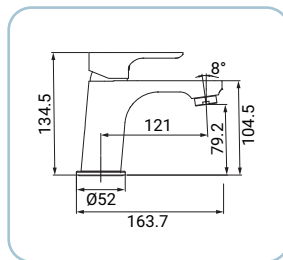

Cloe

Cloe sintetizza fluidità e forme robuste che si intrecciano armoniosamente e creano un rubinetto dal profilo slanciato e riconoscibile. L'attenzione ai dettagli fa sì che la serie sia perfetta per ogni bagno alla ricerca dell'originalità.

Cloe synthesizes fluidity and robust shapes that intertwine harmoniously and create a tap with a slender and recognizable profile. Attention to details and an emphasis on design make the series perfect for any bathroom looking for originality.

Cloe synthétise fluidité et formes robustes qui s'entrelacent harmonieusement et créent un robinet au profil élancé et reconnaissable. L'attention aux détails et l'accent mis sur le design rendent la série parfaite pour chaque salle de bain à la recherche d'originalité.

In der Serie Cloe vereinen sich in größter Harmonie gleichzeitig weich fließende und stabile Formen, die somit Armaturen mit einem schlanken und wiedererkennbaren Aussehen schaffen. Die Liebe zum Detail und die dem Design geschenkte Aufmerksamkeit machen aus Cloe eine perfekte Serie für jedes Badezimmer, das auf der Suche nach Originalität ist.

SCARUB0900CR

miscelatore monocomando lavabo, finitura cromo, leva in metallo, cartuccia a dischi ceramici Ø 35 mm, completo di piletta da 1"1/4 in metallo, flessibili inox 3/8F lunghezza 40 cm DVGW, set di fissaggio

Basin mixer, chrome finish, metal lever, Ø 35 mm ceramic disc cartridge, with 1"1/4 metal pop-up waste set, 3/8F stainless steel flexible hoses, length 40 cm DVGW, assembly kit

Waschtischarmatur, Chromoberfläche, Hebel aus Metall, ø 35 mm Keramikkartusche, Ablaufventil 1"1/4 aus Metall, mit flexiblen Anschlussschläuchen 3/8F 40 cm aus Edelstahl DVGW, mit Fertigmontageset

Mitigeur lavabo chromé, poignée en métal, cartouche céramique ø 35 mm, avec garniture de vidage 1"1/4 en métal, flexibles d'alimentation en acier inox 3/8F 40 cm DVGW, kit de montage fourni

35 PT