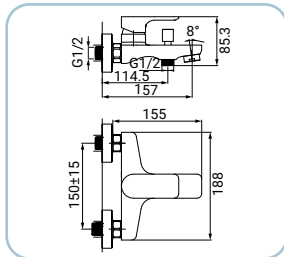

SCARUB0902CR

miscelatore monocomando vasca, finitura cromo, leva in metallo cartuccia a dischi ceramici Ø 35 mm, completo di raccordi eccentrici e rosette coprimuro

Bath mixer, chrome finish, metal lever, Ø 35 mm ceramic disc cartridge, with union connectors and wall escutcheon

Wannenarmatur, Chromoberfläche, Hebel aus Metall, Ø 35 mm Keramikkartusche, mit S-Anschlüssen und Rosetten

Mitigeur bain chromé, poignée en métal, cartouche céramique Ø 35 mm, avec rosaces et raccords excentrés