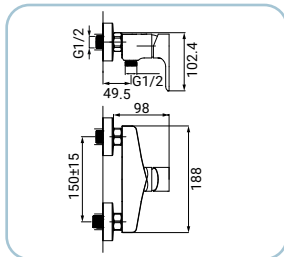

SCARUB0903CR

Miscelatore monocomando esterno doccia, finitura cromo, leva in metallo, cartuccia a dischi ceramici Ø 35 mm, completo di raccordi eccentrici e rosette coprimuro

Exposed shower mixer, chrome finish, metal lever, Ø 35 mm ceramic disc cartridge, with union connectors and wall escutcheon

Aufputz-Brausearmatur, Chromoberfläche, Hebel aus Metall, Ø 35 mm Keramikkartusche, mit S-Anschlüssen und Rosetten

Mitigeur douche chromé, poignée en métal, cartouche céramique Ø 35 mm, avec rosaces et raccords excentrés