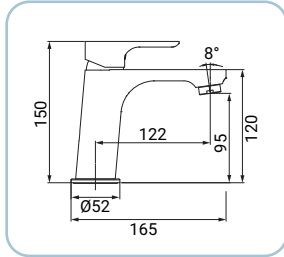

SCARUB0904CR

Miscelatore monocomando lavabo alto 15 cm, finitura cromo, cartuccia a dischi ceramici Ø 35 mm, completo di pileta da 1"1/4 in metallo, flessibili inox 3/8F lunghezza 40 cm DVGW, set di fissaggio rapido

Basin mixer, high size, chrome finish, Ø 35 mm ceramic disc cartridge, with 1"1/4 metal pop-up waste set, 3/8F stainless steel flexible hoses 40 cm DVGW, rapid assembly kit

Waschtischarmatur, Chromoberfläche, hoch, Ø 35 mm Keramikkartusche, Ablaufventil 1"1/4 aus Metall, mit flexiblen Anschlussschläuchen 3/8F 40 cm aus Edelstahl DVGW, mit Fertigmontageeset