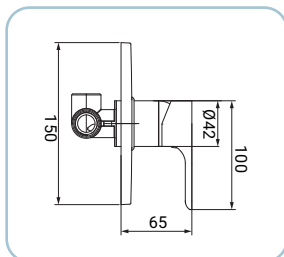

SCARUB0908CR

Miscelatore monocomando incasso doccia, finitura cromo, leva in metallo, cartuccia a dischi ceramici Ø 35 mm

Concealed shower mixer, chrome finish, metal lever, Ø 35 mm ceramic disc cartridge

Unterputz-Brausearmatur, Chromoberfläche, Hebel aus Metall, Ø 35 mm Keramikkartusche

Mitigeur douche à encastrer chromé, poignée en métal, cartouche céramique Ø 35 mm