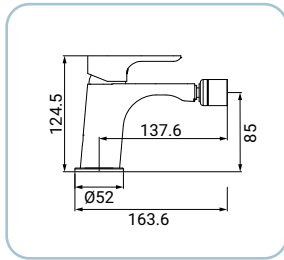

SCARUB0901CR

miscelatore monocomando bidet, finitura cromo, leva in metallo, cartuccia a dischi ceramici Ø 35 mm, completo di pileta da 1"1/4 in metallo, flessibili inox 3/8F, lunghezza 40 cm DVGW, set di fissaggio

Bidet mixer, chrome finish, metal lever, Ø 35 mm ceramic disc cartridge, with 1"1/4 metal pop-up waste set, 3/8F stainless steel flexible hoses, length 40 cm DVGW, assembly kit

Bidetarmatur, Chromoberfläche, Hebel aus Metall, Ø 35 mm Keramikkartusche, mit Ablaufventil 1"1/4 aus Metall, mit flexiblen Anschlussschläuchen 3/8F 40 cm aus Edelstahl DVGW, mit Fertigmontageeset

Mitigeur bidet chromé, poignée en métal, cartouche céramique Ø 35 mm, avec garniture de vidage 1"1/4 en métal, flexibles d'alimentation en acier inox 3/8F, 40 cm DVGW, kit de montage fourni