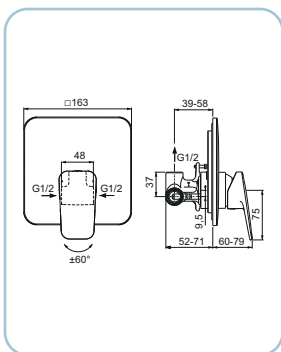

SCARUB1180CR

Miscelatore monocomando ad incasso doccia con attacchi di alimentazione e scarico da 1/2", finitura cromo, cartuccia 47 mm con sistema EKO, corpo ad incasso incluso nella confezione

Concealed shower mixer, chrome finish, connections 1/2", Ø 47 mm ceramic disc cartridge with EKO system, built-in body included in the package

Unterputz-Brausearmatur, Chromoberfläche, mit 1/2" Versorgungs- und Entladungsanschlüssen, Ø 47 mm Keramikkartusche EKO, Eingebauter Körper im Lieferumfang enthalten

Mitigeur douche à encastrer chromé, avec 1/2" raccords d'alimentation et de décharge, cartouche céramique Ø 47 mm avec EKO system, corps intégré inclus dans le forfait