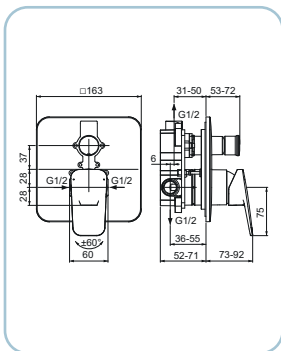

SCARUB1184CR

Miscelatore monocomando ad incasso doccia con deviatore, finitura cromo, attacchi di alimentazione, scarico alla doccia e scarico alla vasca da 1/2", cartuccia 47 mm con sistema EKO, corpo ad incasso incluso nella confezione

Concealed shower mixer with diverter, chrome finish, connections 1/2", Ø 47 mm ceramic disc cartridge with EKO system, built-in body included in the package

Unterputz-Brausearmatur Umsteller, Chromoberfläche, mit 1/2" Versorgungs- und Entladungsanschlüssen, Ø 47 mm Keramikkartusche EKO, Eingebauter Körper im Lieferumfang enthalten

Mitigeur douche à encastrer chromé avec inverseur, avec 1/2" raccords d'alimentation et de décharge, cartouche céramique Ø 47 mm avec EKO system, corps intégré inclus dans le forfait