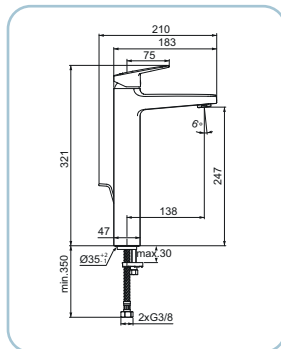

Ceraplan

Ideal Standard

SCARUB1178CR

Miscelatore monocomando lavabo da appoggio su piano con bocca di erogazione fissa, finitura cromo, altezza della bocca di erogazione 247 mm, aeratore M24x1 con portata massima 5 l/m, cartuccia 38 mm con limitatore della temperatura, flessibili con attacco G3/8", senza asta di comando scarico e piletta, fissaggio Easy Fix

Basin mixer, high size, chrome finish, height spout 247 mm, mousseur M24x1 with water flow limiter 5 l/min, \varnothing 38 mm ceramic disc cartridge with temperature limiter, G3/8" flexibles, pop-up waste set non included, Easy Fix assembly kit

Waschtischarmatur, hohe, Chromoberfläche, Auslauf Höhe 247 mm, mousseur M24x1 mit Kapazität auf 5 l/min begrenzt, \varnothing 38 mm Keramikkartusche mit Temperaturbegrenzer, G3/8" Flexschlauch, Ablaufventil nicht enthalten, mit Easy Fix montageset
Mitigeur lavabo, haut, finition chromée, bec hauteur 247 mm, mousseur M24x1 capacité limitée à 5 l/min, cartouche céramique \varnothing 38 mm avec limiteur de température, G3/8" flexibles, garniture de vidage non inclus, kit de montage Easy Fix

Basin mixer, chrome finish, height spout 73 mm, mousseur M24x1 with water flow limiter 5 l/min, with 1"1/4 pop-up waste set, \varnothing 38 mm ceramic disc cartridge with EKO system, Easy Fix assembly kit