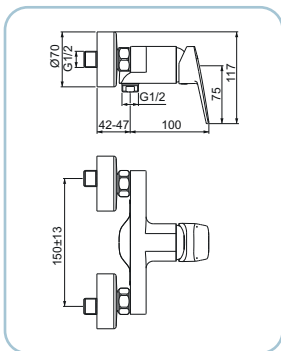

SCARUB1182CR

Miscelatore esterno per doccia con raccordi ad S da 1/2" regolabile per interasse da 150±23 mm, finitura cromo, cartuccia 38 mm con sistema EKO

Exposed shower mixer, chrome finish, with union connectors 150±23 mm and wall escutcheon, Ø 38 mm ceramic disc cartridge with EKO system

Aufputz-Brausearmatur, Chromoberfläche, mit S-Anschlüssen 150±23 mm und Rosetten, Ø 38 mm Keramikkartusche mit EKO system

Mitigeur douche chromé, avec rosaces et raccords excentrés 150±23 mm, cartouche céramique Ø 38 mm avec EKO system