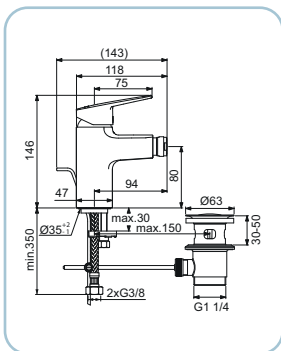

SCARUB1179CR

Miscelatore monocomando per bidet con bocca di erogazione fissa getto orientabile, finitura cromo, aeratore M24x1 limitato a 5 l/min, asta di comando dello scarico, piletta da 1-1/4", cartuccia 38 mm con limitatore della temperatura, tubi flessibili, fissaggio Easy Fix

Bidet mixer, chrome finish, swivel spray, mousseur M24x1 with water flow limiter 5 l/min, with 1"1/4 pop-up waste set, Ø 38 mm ceramic disc cartridge with temperature limiter, flexibles, Easy Fix assembly kit

Bidetarmatur, Chromoberfläche, mousseur M24x1 mit Kapazität auf 5 l/min begrenzt, mit Ablaufventil 1"1/4, Ø 38 mm Keramikkartusche mit Temperaturbegrenzer, Flexschlauch, mit Easy Fix montageset

Mitigeur bidet, finition chromée, mousseur M24x1 capacité limitée à 5 l/min, garniture de vidage 1"1/4, cartouche céramique Ø 38 mm avec limiteur de température, flexibles, kit de montage Easy Fix