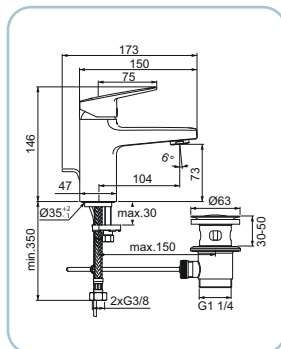

SCARUB1177CR

Miscelatore monocomando per lavabo con bocca di erogazione fissa e aeratore M24x1 con portata massima 5 l/m, finitura cromo, altezza bocca di erogazione 73 mm, asta di comando dello scarico, piletta da 1-1/4", cartuccia 38 mm con sistema EKO, fissaggio Easy Fix

Basin mixer, chrome finish, height spout 73 mm, mousseur M24x1 with water flow limiter 5 l/min, with 1"1/4 pop-up waste set, $\varnothing$ 38 mm ceramic disc cartridge with EKO system, Easy Fix assembly kit

Waschtischarmatur, Chromoberfläche, Auslauf Höhe 73 mm, mousseur M24x1 mit Kapazität auf 5 l/min begrenzt, mit Ablaufventil 1"1/4, $\varnothing$ 38 mm Keramikkartusche mit EKO System, mit Easy Fix montageset

Mitigeur lavabo, finition chromée, bec hauteur 73 mm, mousseur M24x1 capacité limitée à 5 l/min, garniture de vidage 1"1/4, cartouche céramique $\varnothing$ 38 mm avec EKO system, kit de montage Easy Fix

3 800861 103554