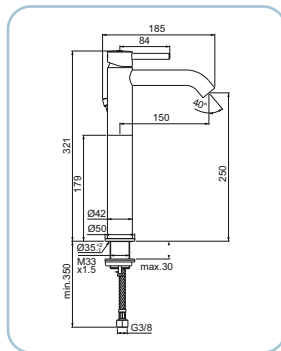

Ideal Standard

Ceraline

SCARUB1185CR

Miscelatore monocomando da appoggio su piano con bocca di erogazione fissa, finitura cromo, aeratore nascosto, tubi flessibili, cartuccia 35 mm con limitatore della temperatura e riduttore di portata a 5 l/min, sistema di fissaggio Easy Fix, sporgenza bocca 150 mm, altezza bocca 250 mm, senza piletta di scarico

Basin mixer, high size, chrome finish, height spout 250 mm, projection spout 150 mm, concealed mousseur, Ø 35 mm ceramic disc cartridge with temperature limiter and water flow limiter 5 l/min, flexibles, pop-up waste set non included, Easy Fix assembly kit

Waschtischarmatur, hohe, Chromoberfläche, Auslauf Höhe 250 mm, Auslauf projektion 150 mm, Unterputz mousseur, Ø 35 mm Keramikkartusche mit Temperaturbegrenzer mit Kapazität auf 5 l/min begrenzt, Flexschlauch, Ablaufventil nicht enthalten, mit Easy Fix montageset

Mitigeur lavabo, haut, finition chromée, bec hauteur 250 mm, bec longoeur 150 mm, mousseur encastrer, cartouche céramique Ø 35 mm avec limiteur de température et capacité limitée à 5 l/min, flexibles, garniture de vidage non inclus, kit de montage Easy Fix