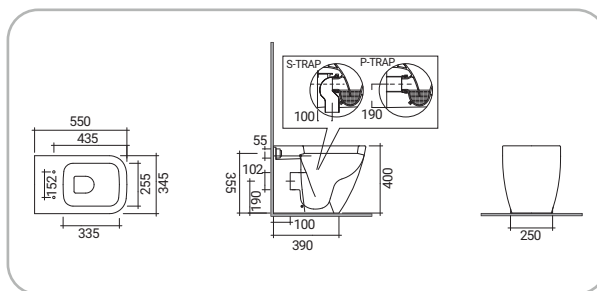

Caroline

SCACER0719VF

vaso wc in ceramica, installazione filo muro, scarico (a pavimento o a parete) curva tecnica per scarico inclusa, sedile venduto separatamente

SCACER0720BF

bidet in ceramica, installazione filo muro, monoforo, con troppopieno

SCACER0726CO

colonna in ceramica, installazione a terra

SCACER0725LA

lavabo in ceramica, larghezza 55 cm

SCACER0721SE

sedile in poliestere, cerniere in acciaio per vaso wc