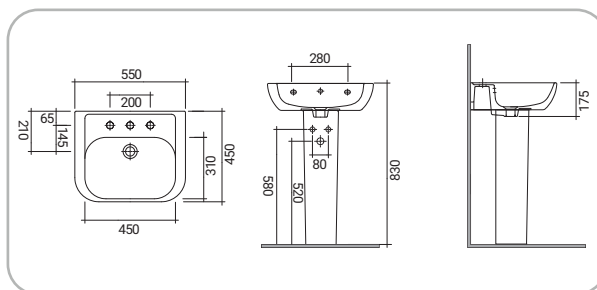

Caroline

SCACER0719VF

vaso wc in ceramica, installazione filo muro, scarico (a pavimento o a parete) curva tecnica per scarico inclusa, sedile venduto separatamente

SCACER0720BF

bidet in ceramica, installazione filo muro, monoforo, con troppopieno

SCACER0726CO

colonna in ceramica, installazione a terra

SCACER0725LA

lavabo in ceramica, larghezza 55 cm

SCACER0721SE

sedile in poliestere, cerniere in acciaio per vaso wc