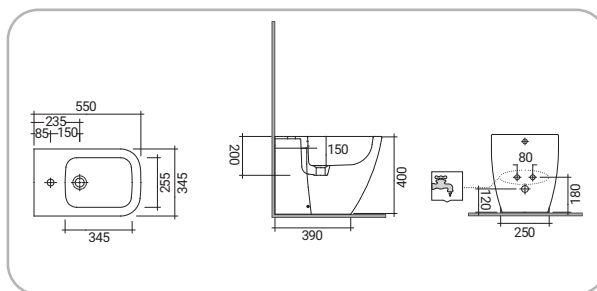

Caroline

SCACER0719VF

vaso wc in ceramica, installazione filo muro, scarico (a pavimento o a parete) curva tecnica per scarico inclusa, sedile venduto separatamente

SCACER0720BF

bidet in ceramica, installazione filo muro, monoforo, con troppopieno

SCACER0726CO

colonna in ceramica, installazione a terra

SCACER0725LA

lavabo in ceramica, larghezza 55 cm

SCACER0721SE

sedile in poliestere, cerniere in acciaio per vaso wc